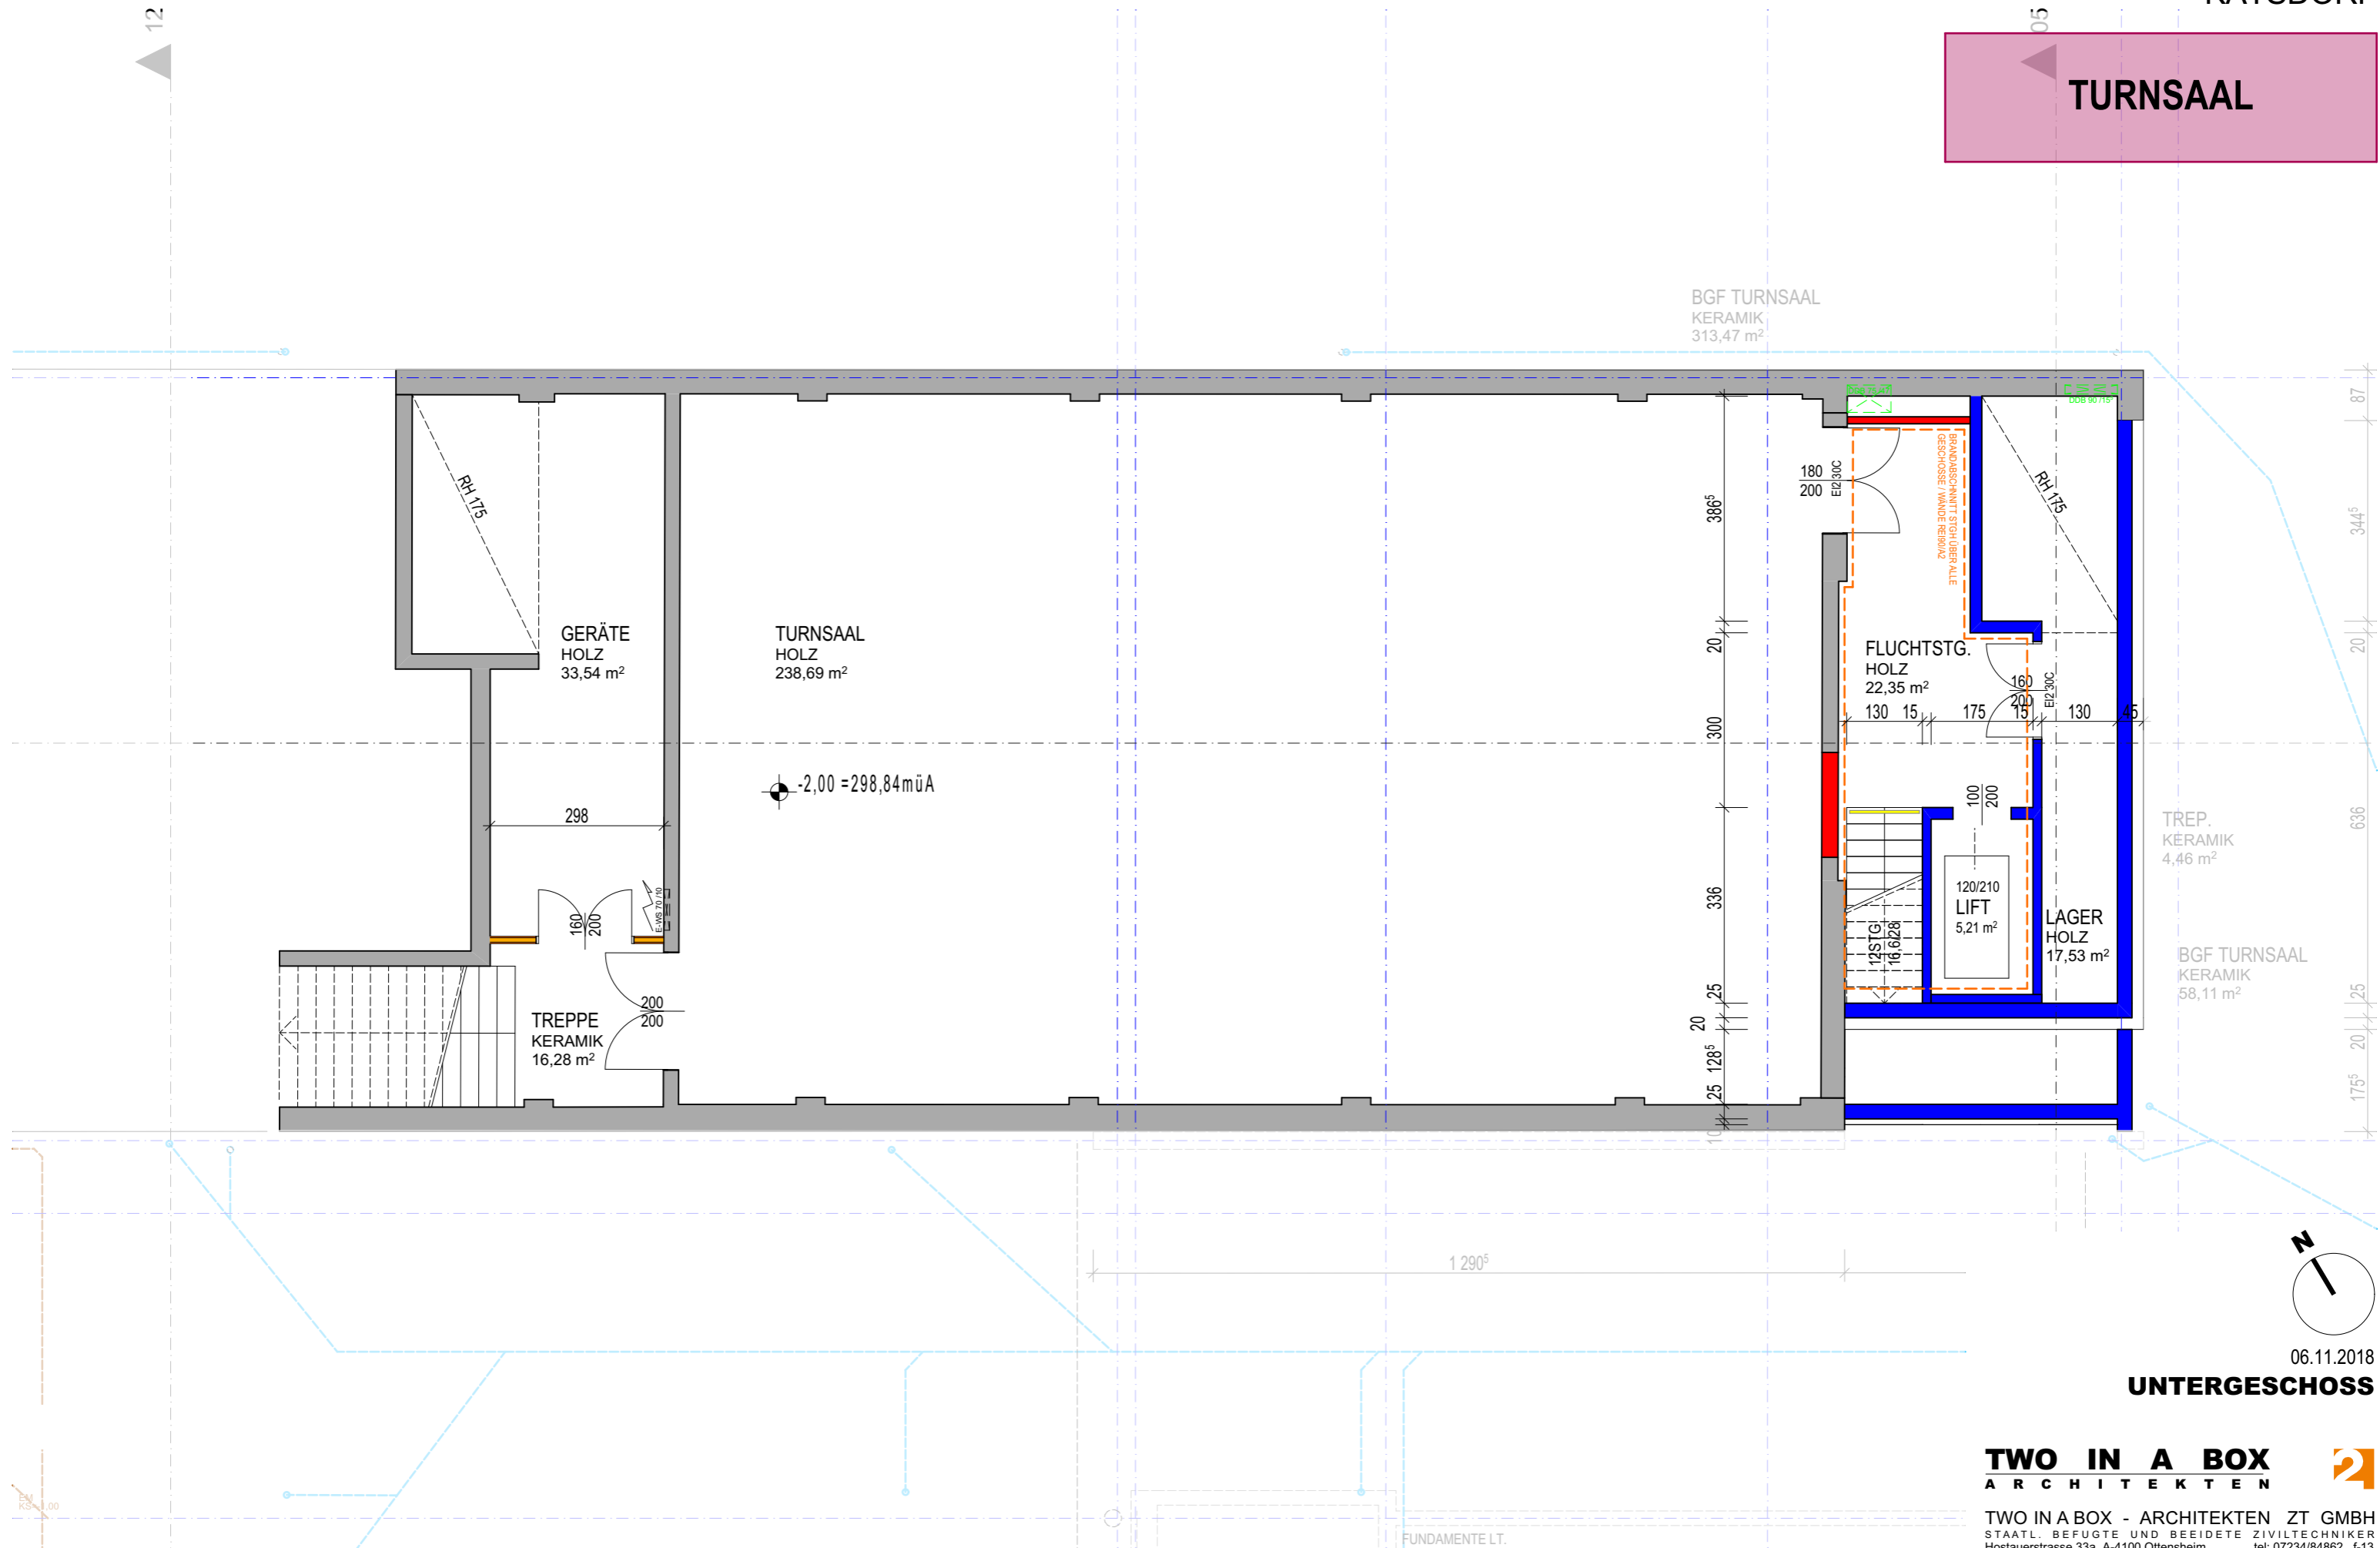

TURNSAAL

06.11.2018

UNTERGESCHOSS

TWO IN A BOX
ARCHITEKTEN

TWO IN A BOX - ARCHITEKTEN ZT GMBH
STAATL. BEFUGTE UND BEISETZTE ZIVILTECHNIKER
Hostauerstrasse 33a, A-4100 Ottensheim tel: 07234/84862 f-13
www.twinbox.at architekten@twinbox.at