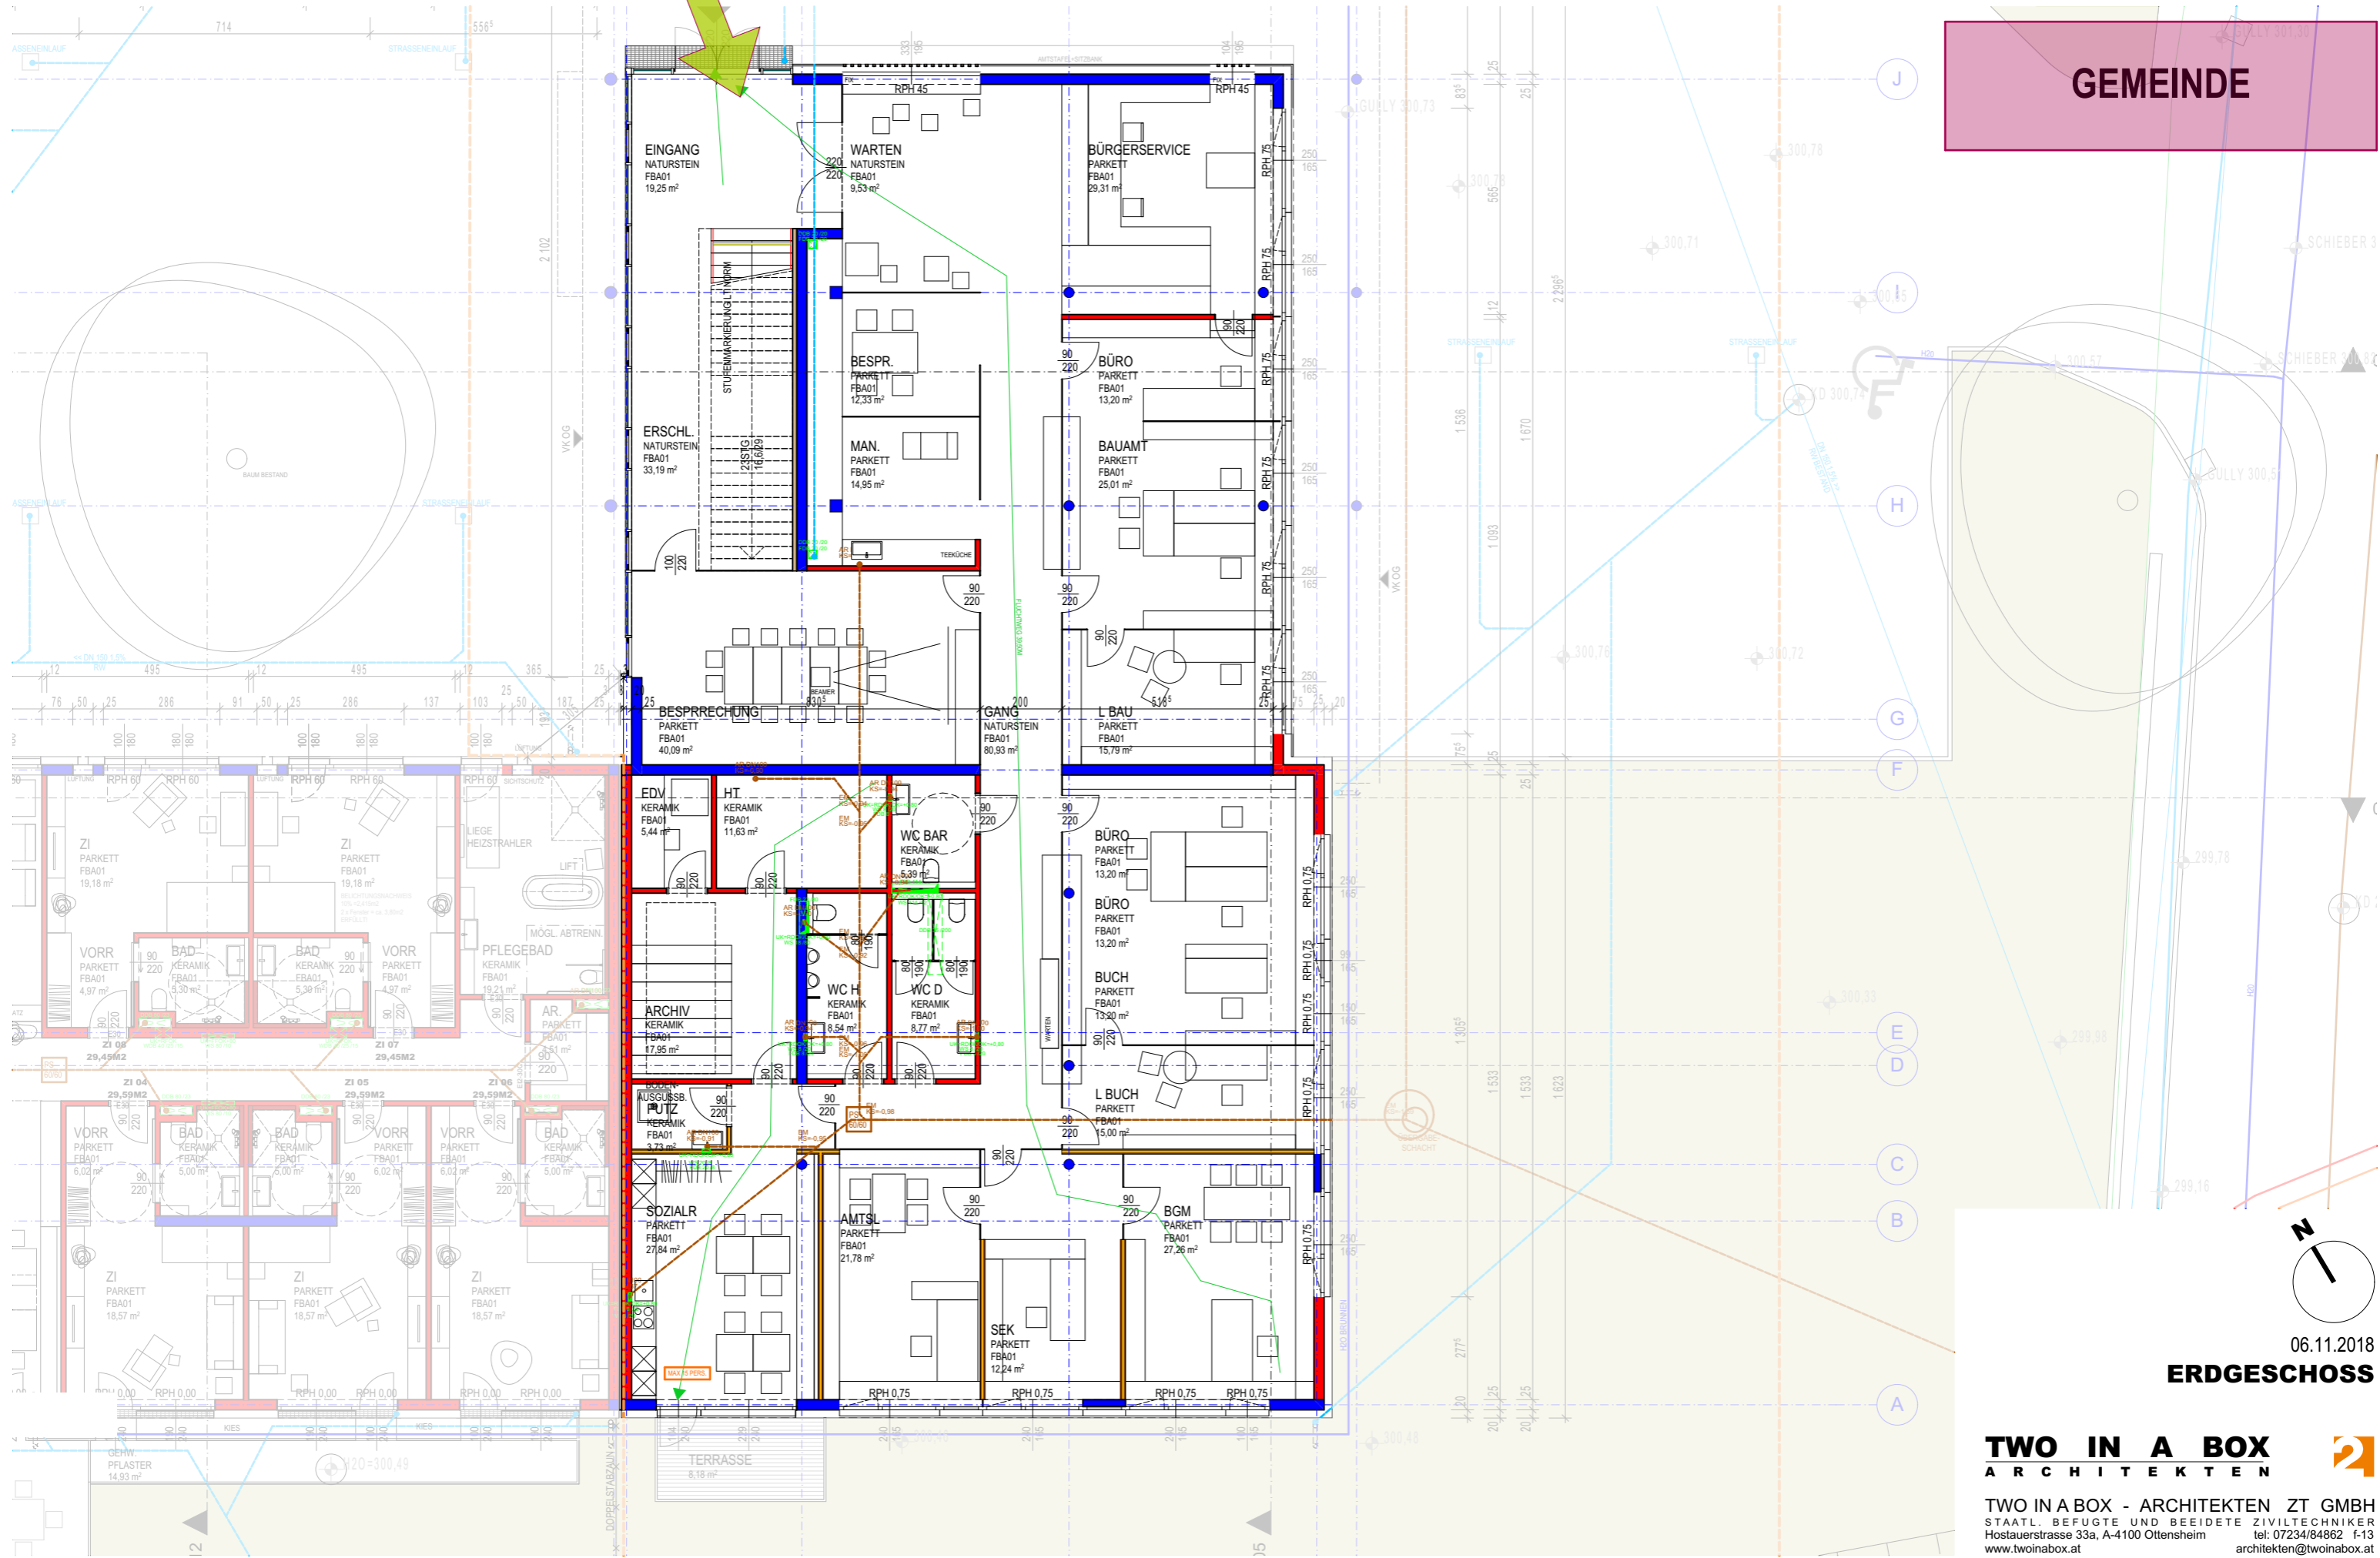

GEMEINDEZENTRUM+WOHNEINRICHTUNG FÜR MENSCHEN MIT BEHINDERUNG

KATSDORF

06.11.2018

ERDGESCHOSS

TWO IN A BOX
ARCHITEKTEN

TWO IN A BOX - ARCHITEKTEN ZT GMBH
STAATL. BEFUGTE UND BEISETZTE ZIVILTECHNIKER
Hostauerstrasse 33a, A-4100 Ottensheim tel: 07234/84862 1-13
www.twinbox.at architekten@twinbox.at