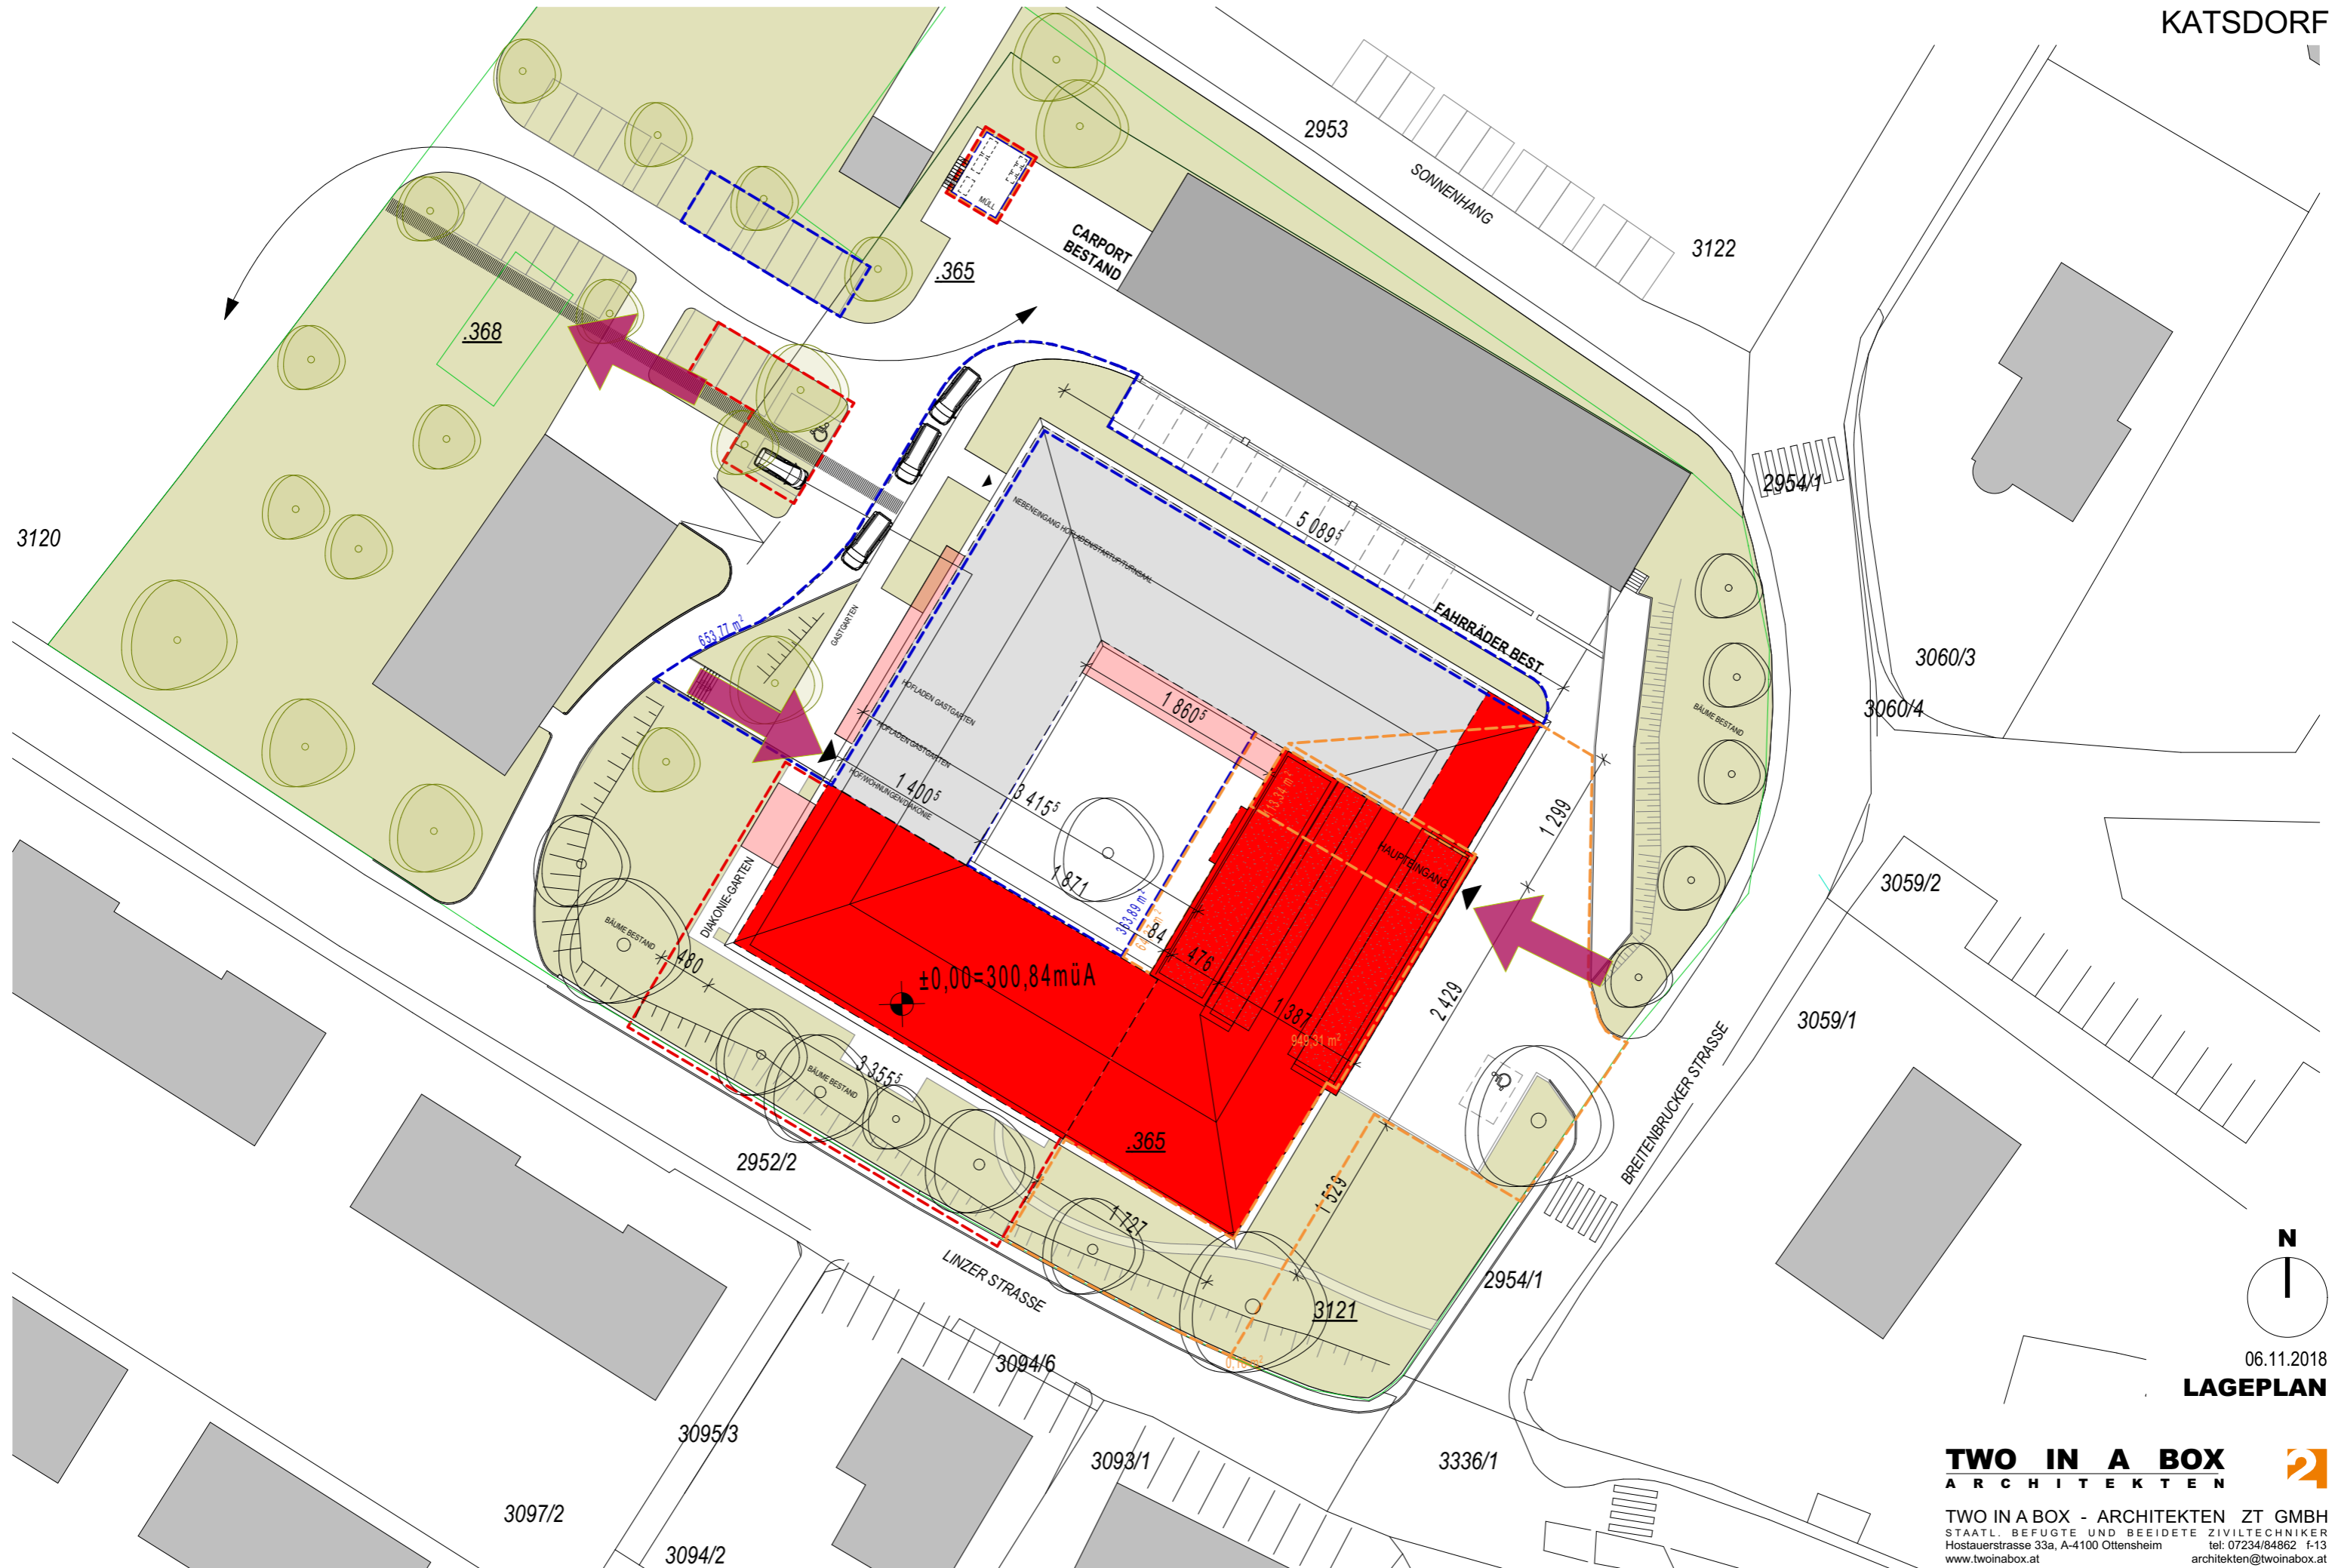

06.11.2018

LAGEPLAN

TWO IN A BOX
ARCHITEKTEN

TWO IN A BOX - ARCHITEKTEN ZT GMBH
STAATL. BEFUGTE UND BEEIDETE ZIVILTECHNIKER
Hostauerstrasse 33a, A-4100 Ottensheim tel: 07234/84862 f-13
www.twinbox.at architekten@twinbox.at