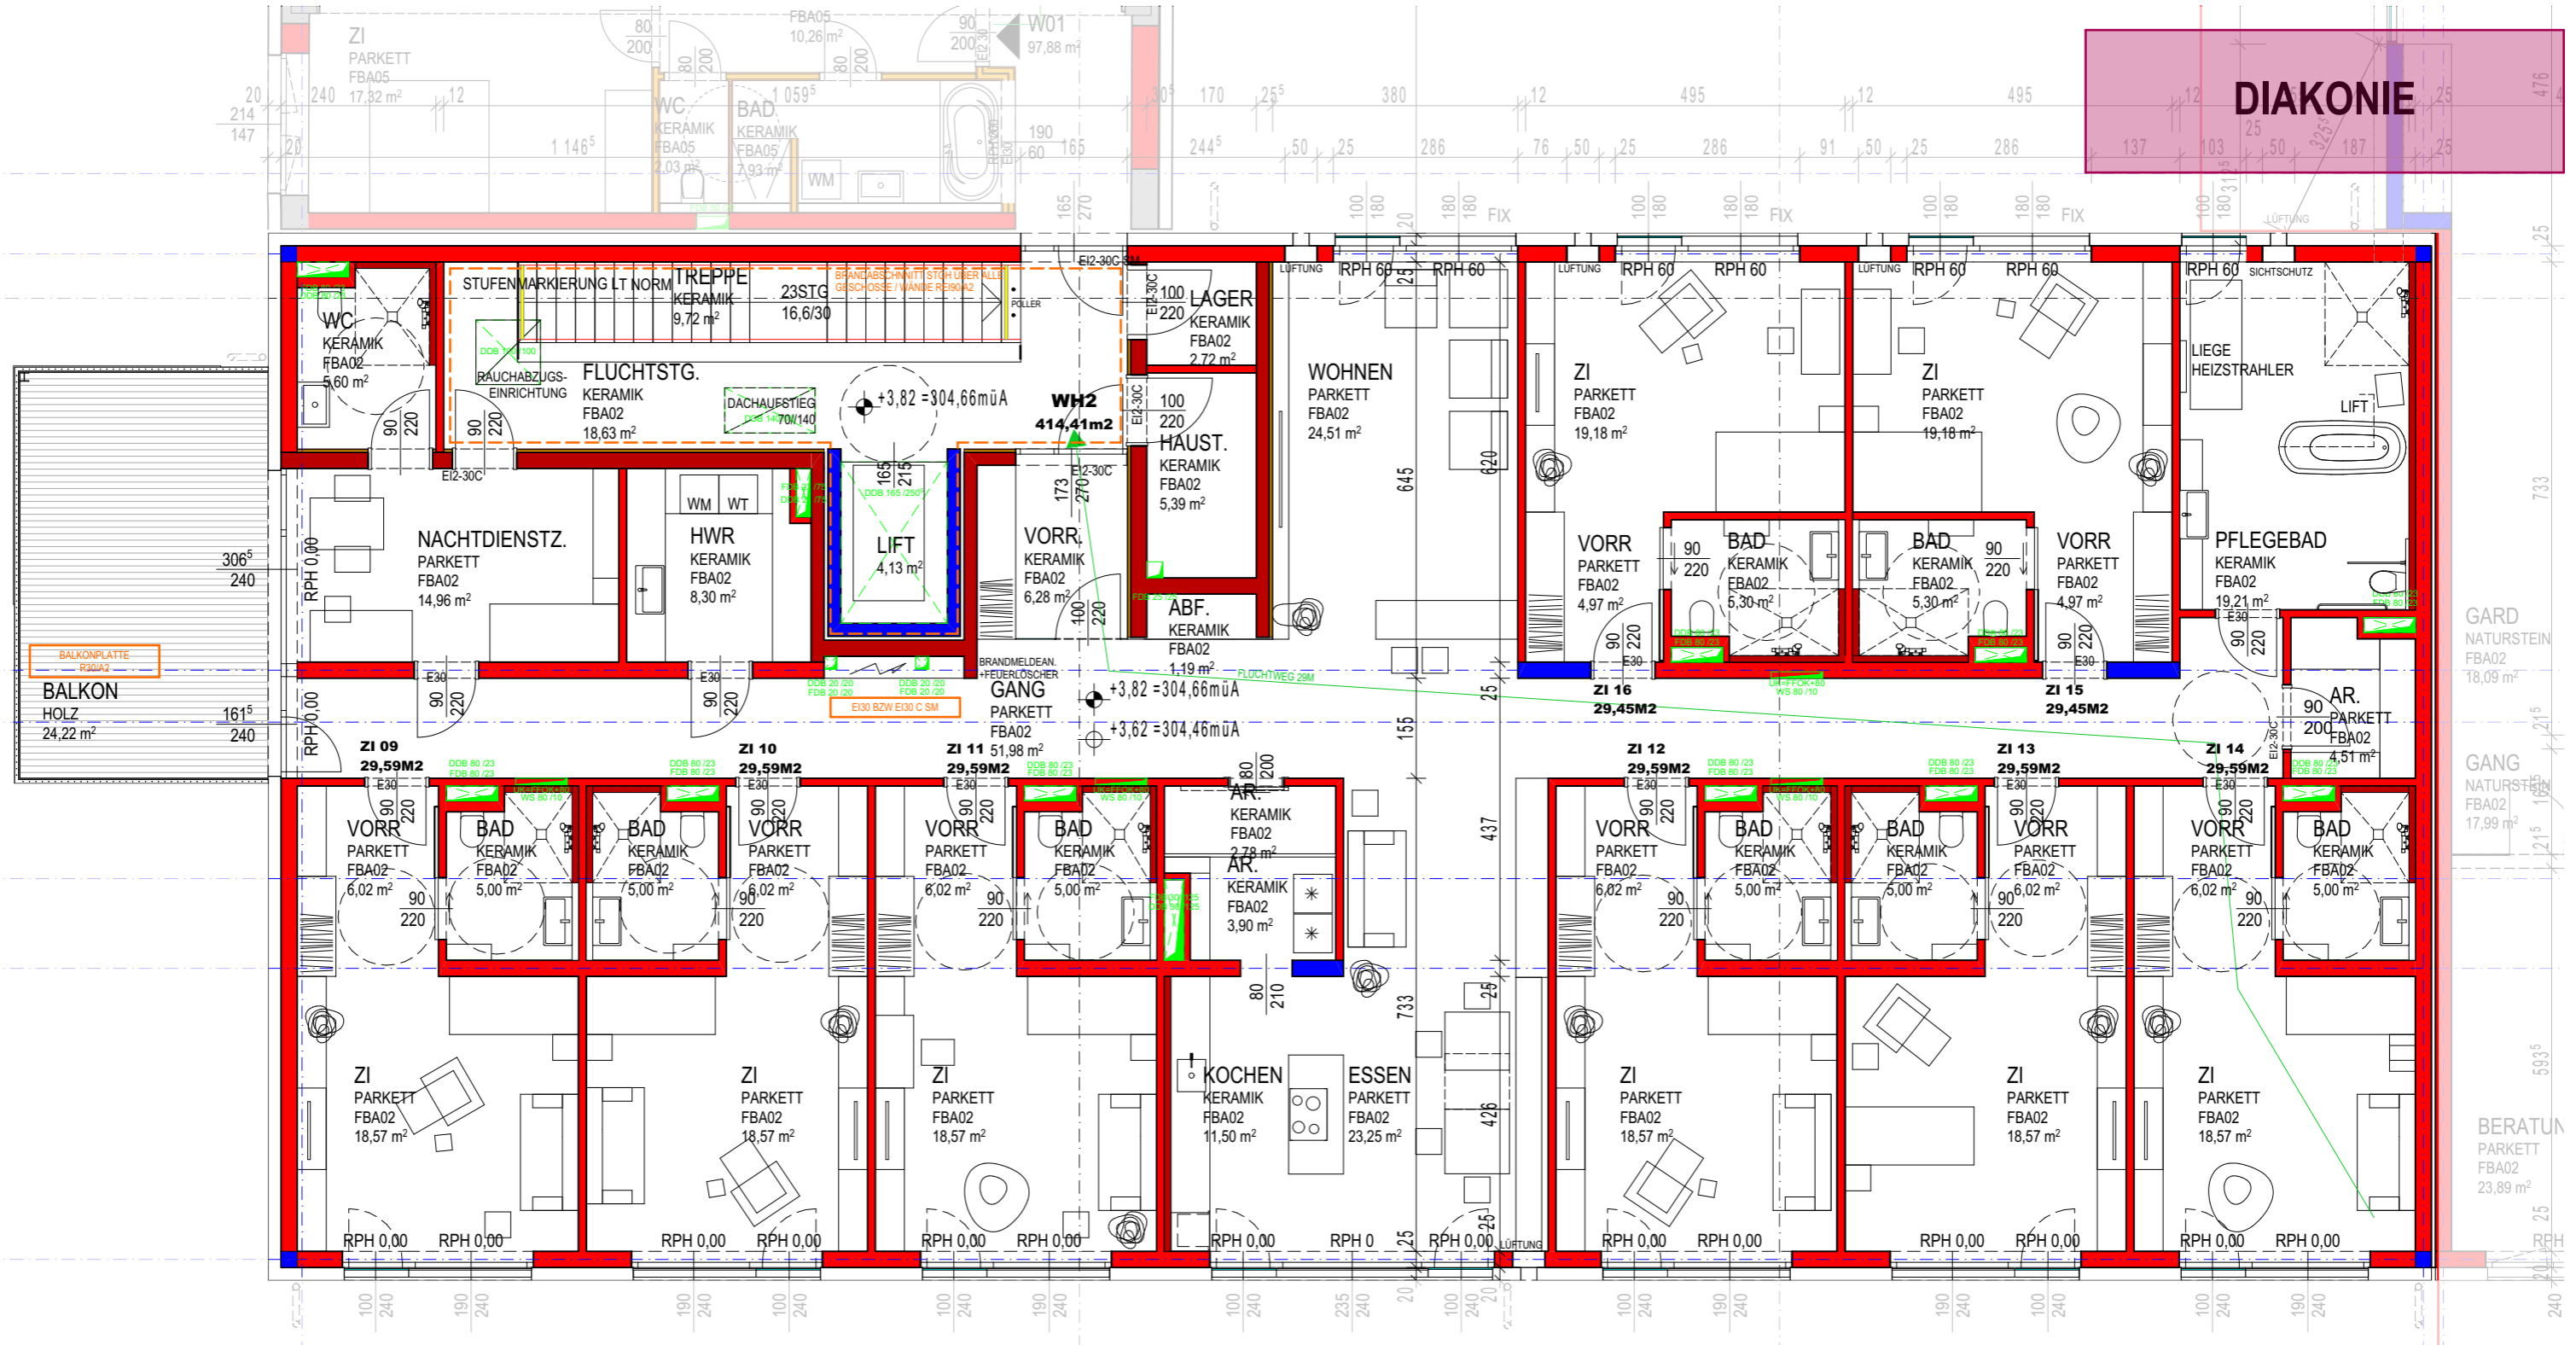

DIAKONIE

L
K
J
I
H
G
F

06.11.2018

OBERGESCHOSS

TWO IN A BOX
ARCHITECTEN

TWO IN A BOX - ARCHITECTEN ZT GMBH
STAATL. BEFUGTE UND BEISETZTE ZIVILTECHNIKER
Hostauerstrasse 33a, A-4100 Ottensheim tel: 07234/84862 1-13
www.twinbox.at architekten@twinbox.at