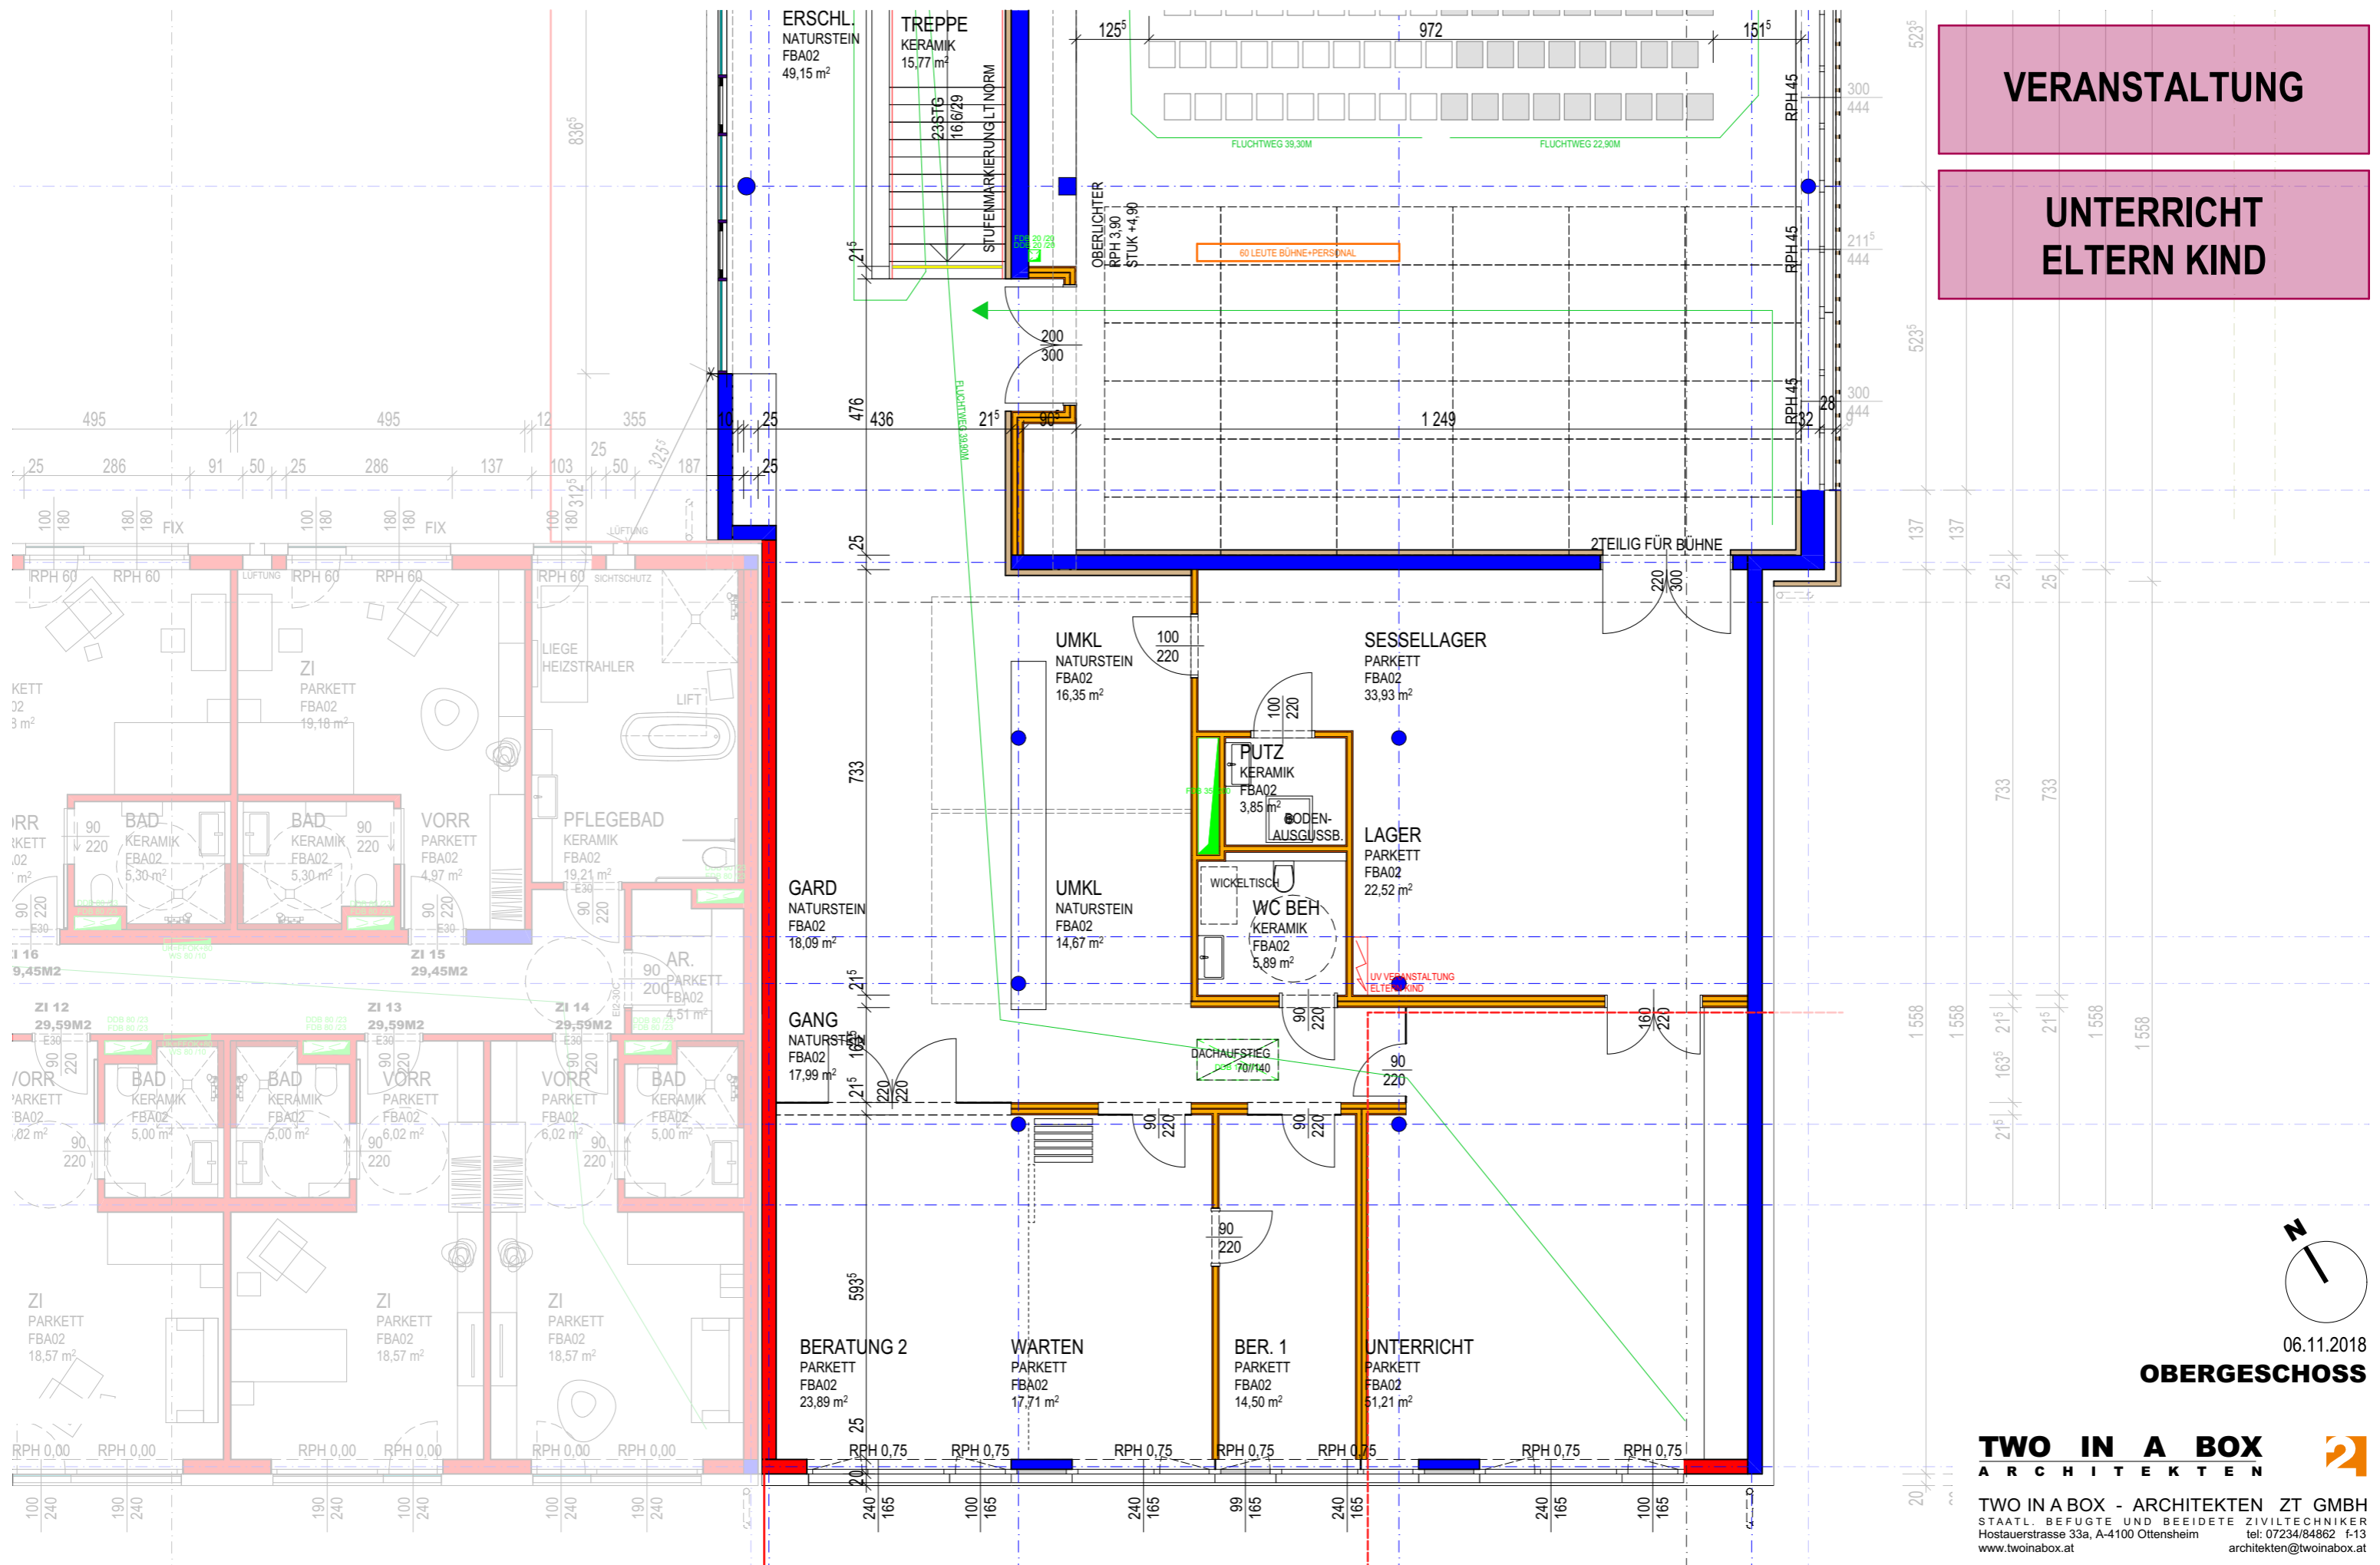

VERANSTALTUNG

**UNTERRICHT
ELTERN KIND**

06.11.2018

OBERGESCHOSS

**TWO IN A BOX
ARCHITECTEN**

TWO IN A BOX - ARCHITECTEN ZT GMBH
STAATL. BEFUGTE UND BEISETZTE ZIVILTECHNIKER
Hostauerstrasse 33a, A-4100 Ottensheim tel: 07234/84862 f-13
www.twinbox.at architekten@twinbox.at