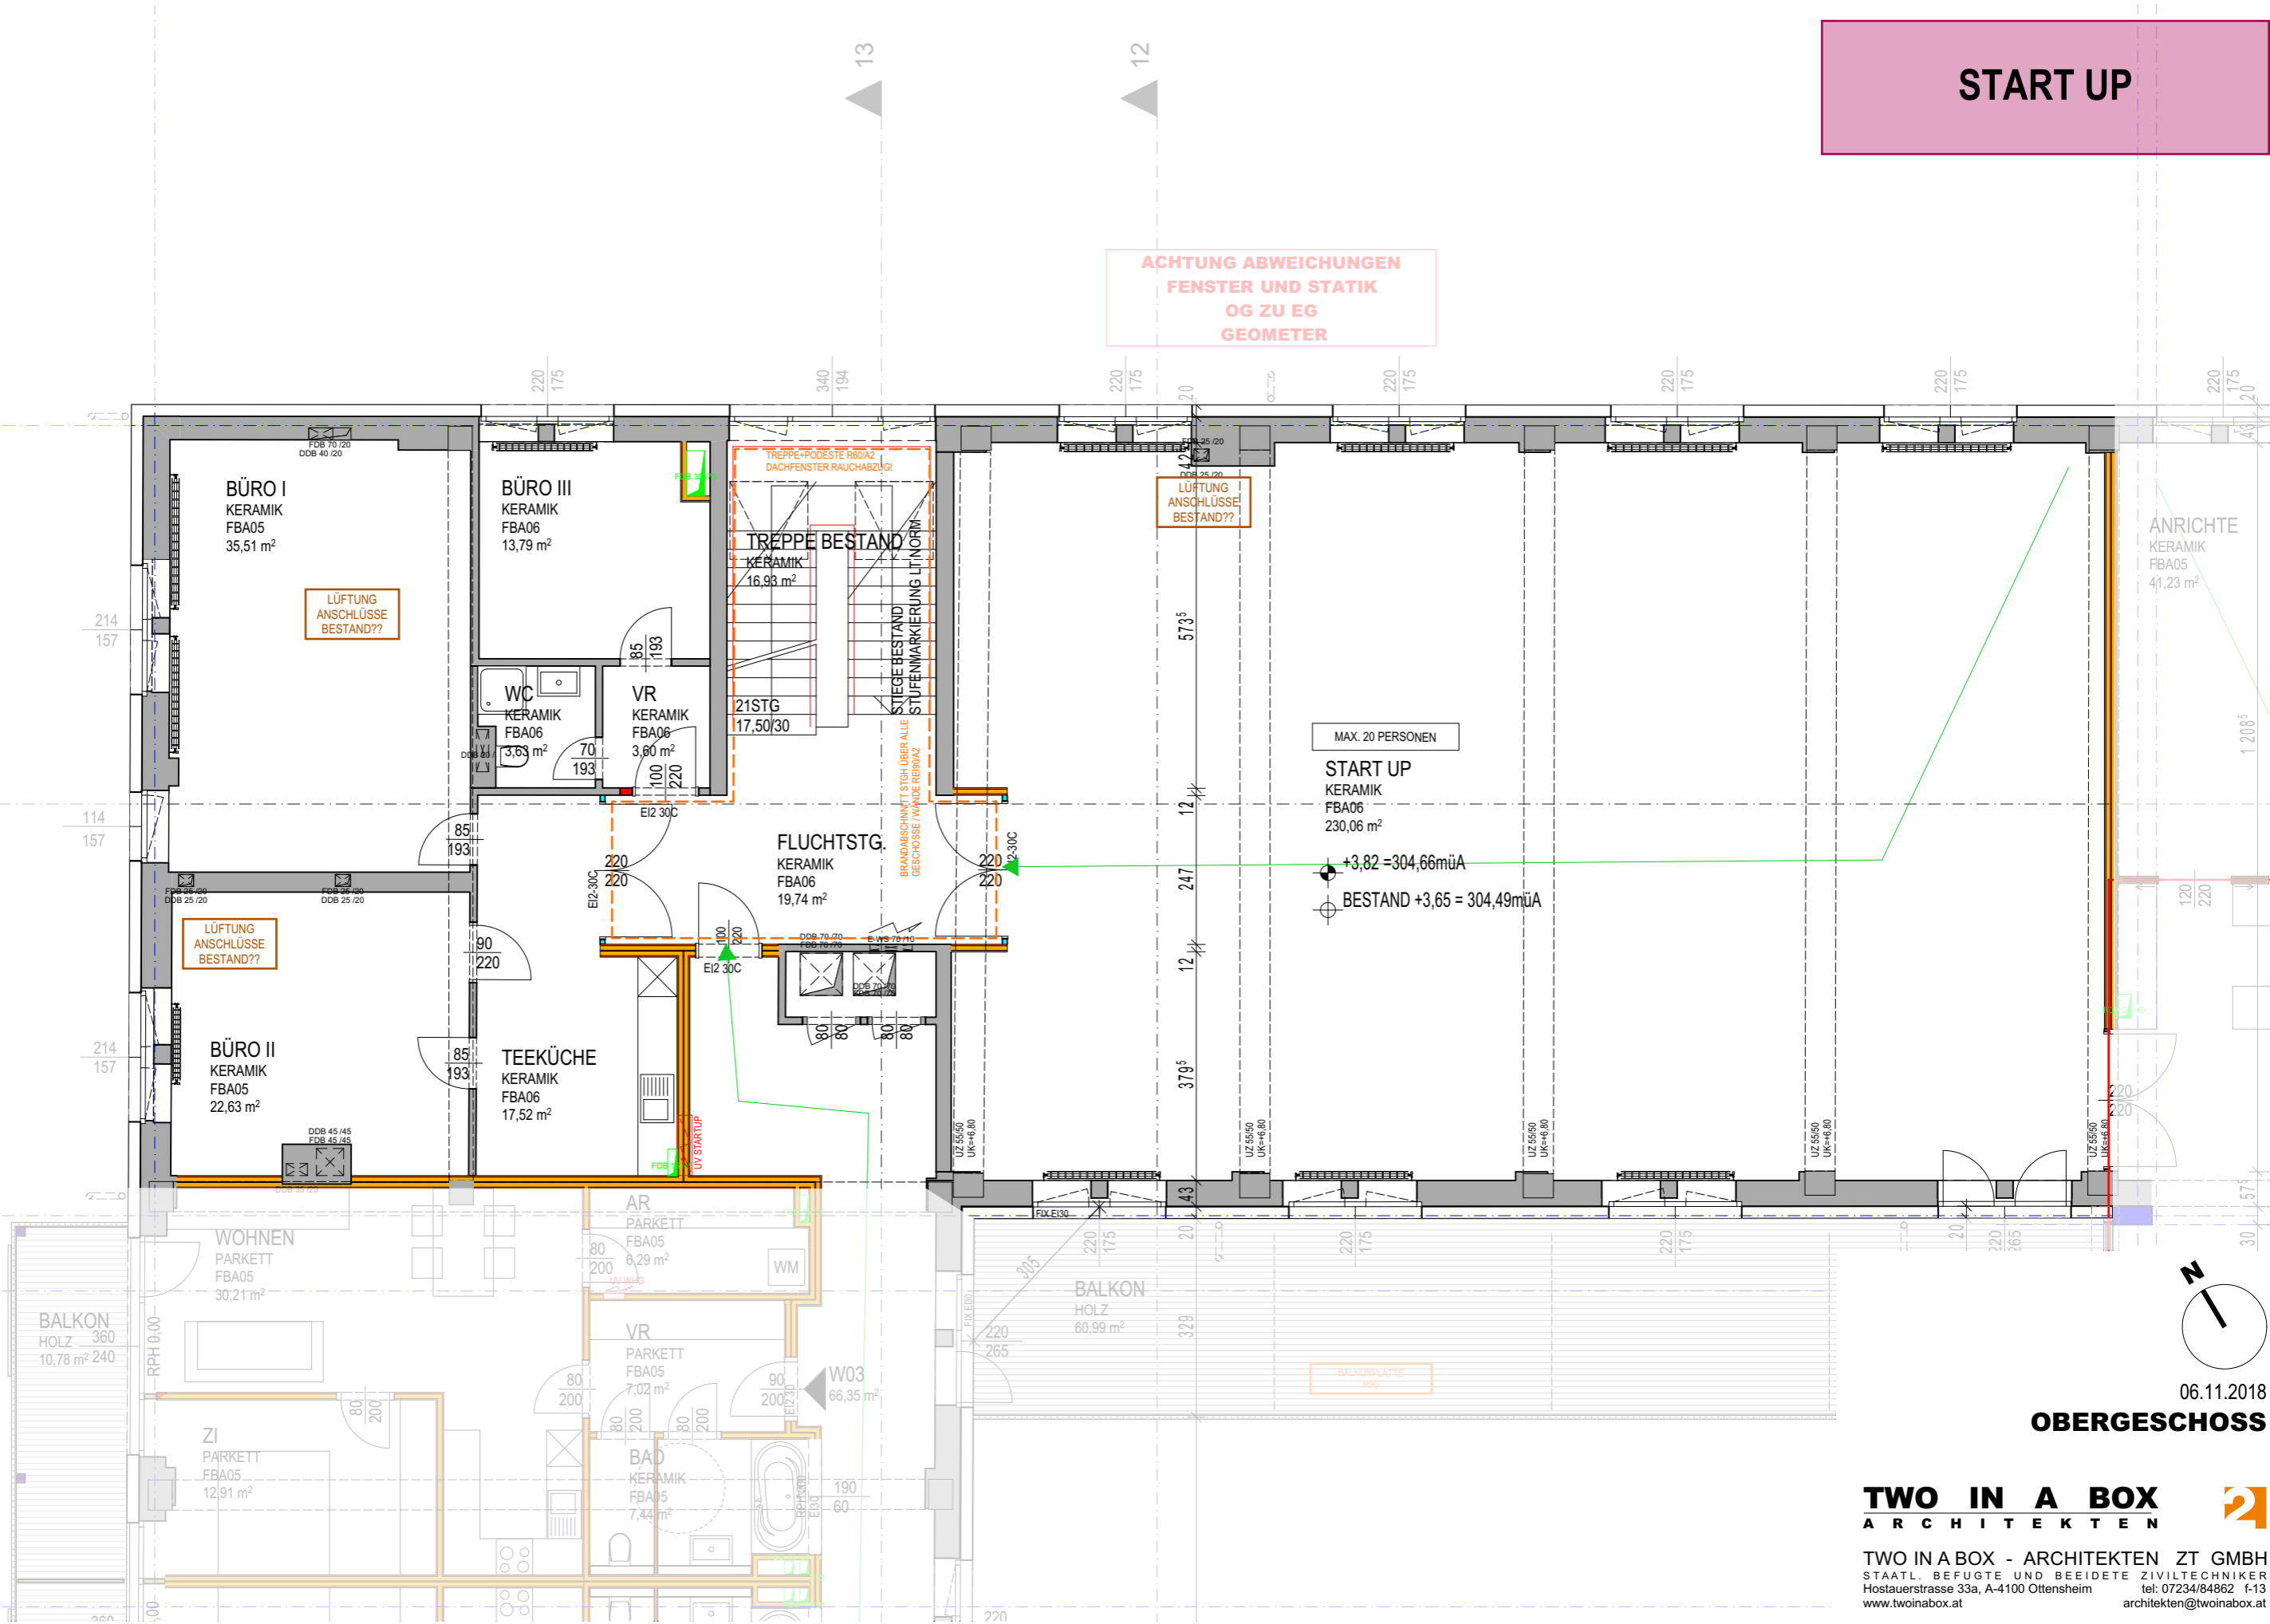

START UP

ACHTUNG ABWEICHUNGEN
FENSTER UND STATIK
OG ZU EG
GEOMETER

06.11.2018

OBERGESCHOSS

TWO IN A BOX
ARCHITEKTEN

TWO IN A BOX - ARCHITEKTEN ZT GMBH
STAATL. BEFUGTE UND BEISETZTE ZIVILTECHNIKER
Hostauerstrasse 33a, A-4100 Ottensheim tel: 07234/84862 f-13
www.twinbox.at architekten@twinbox.at