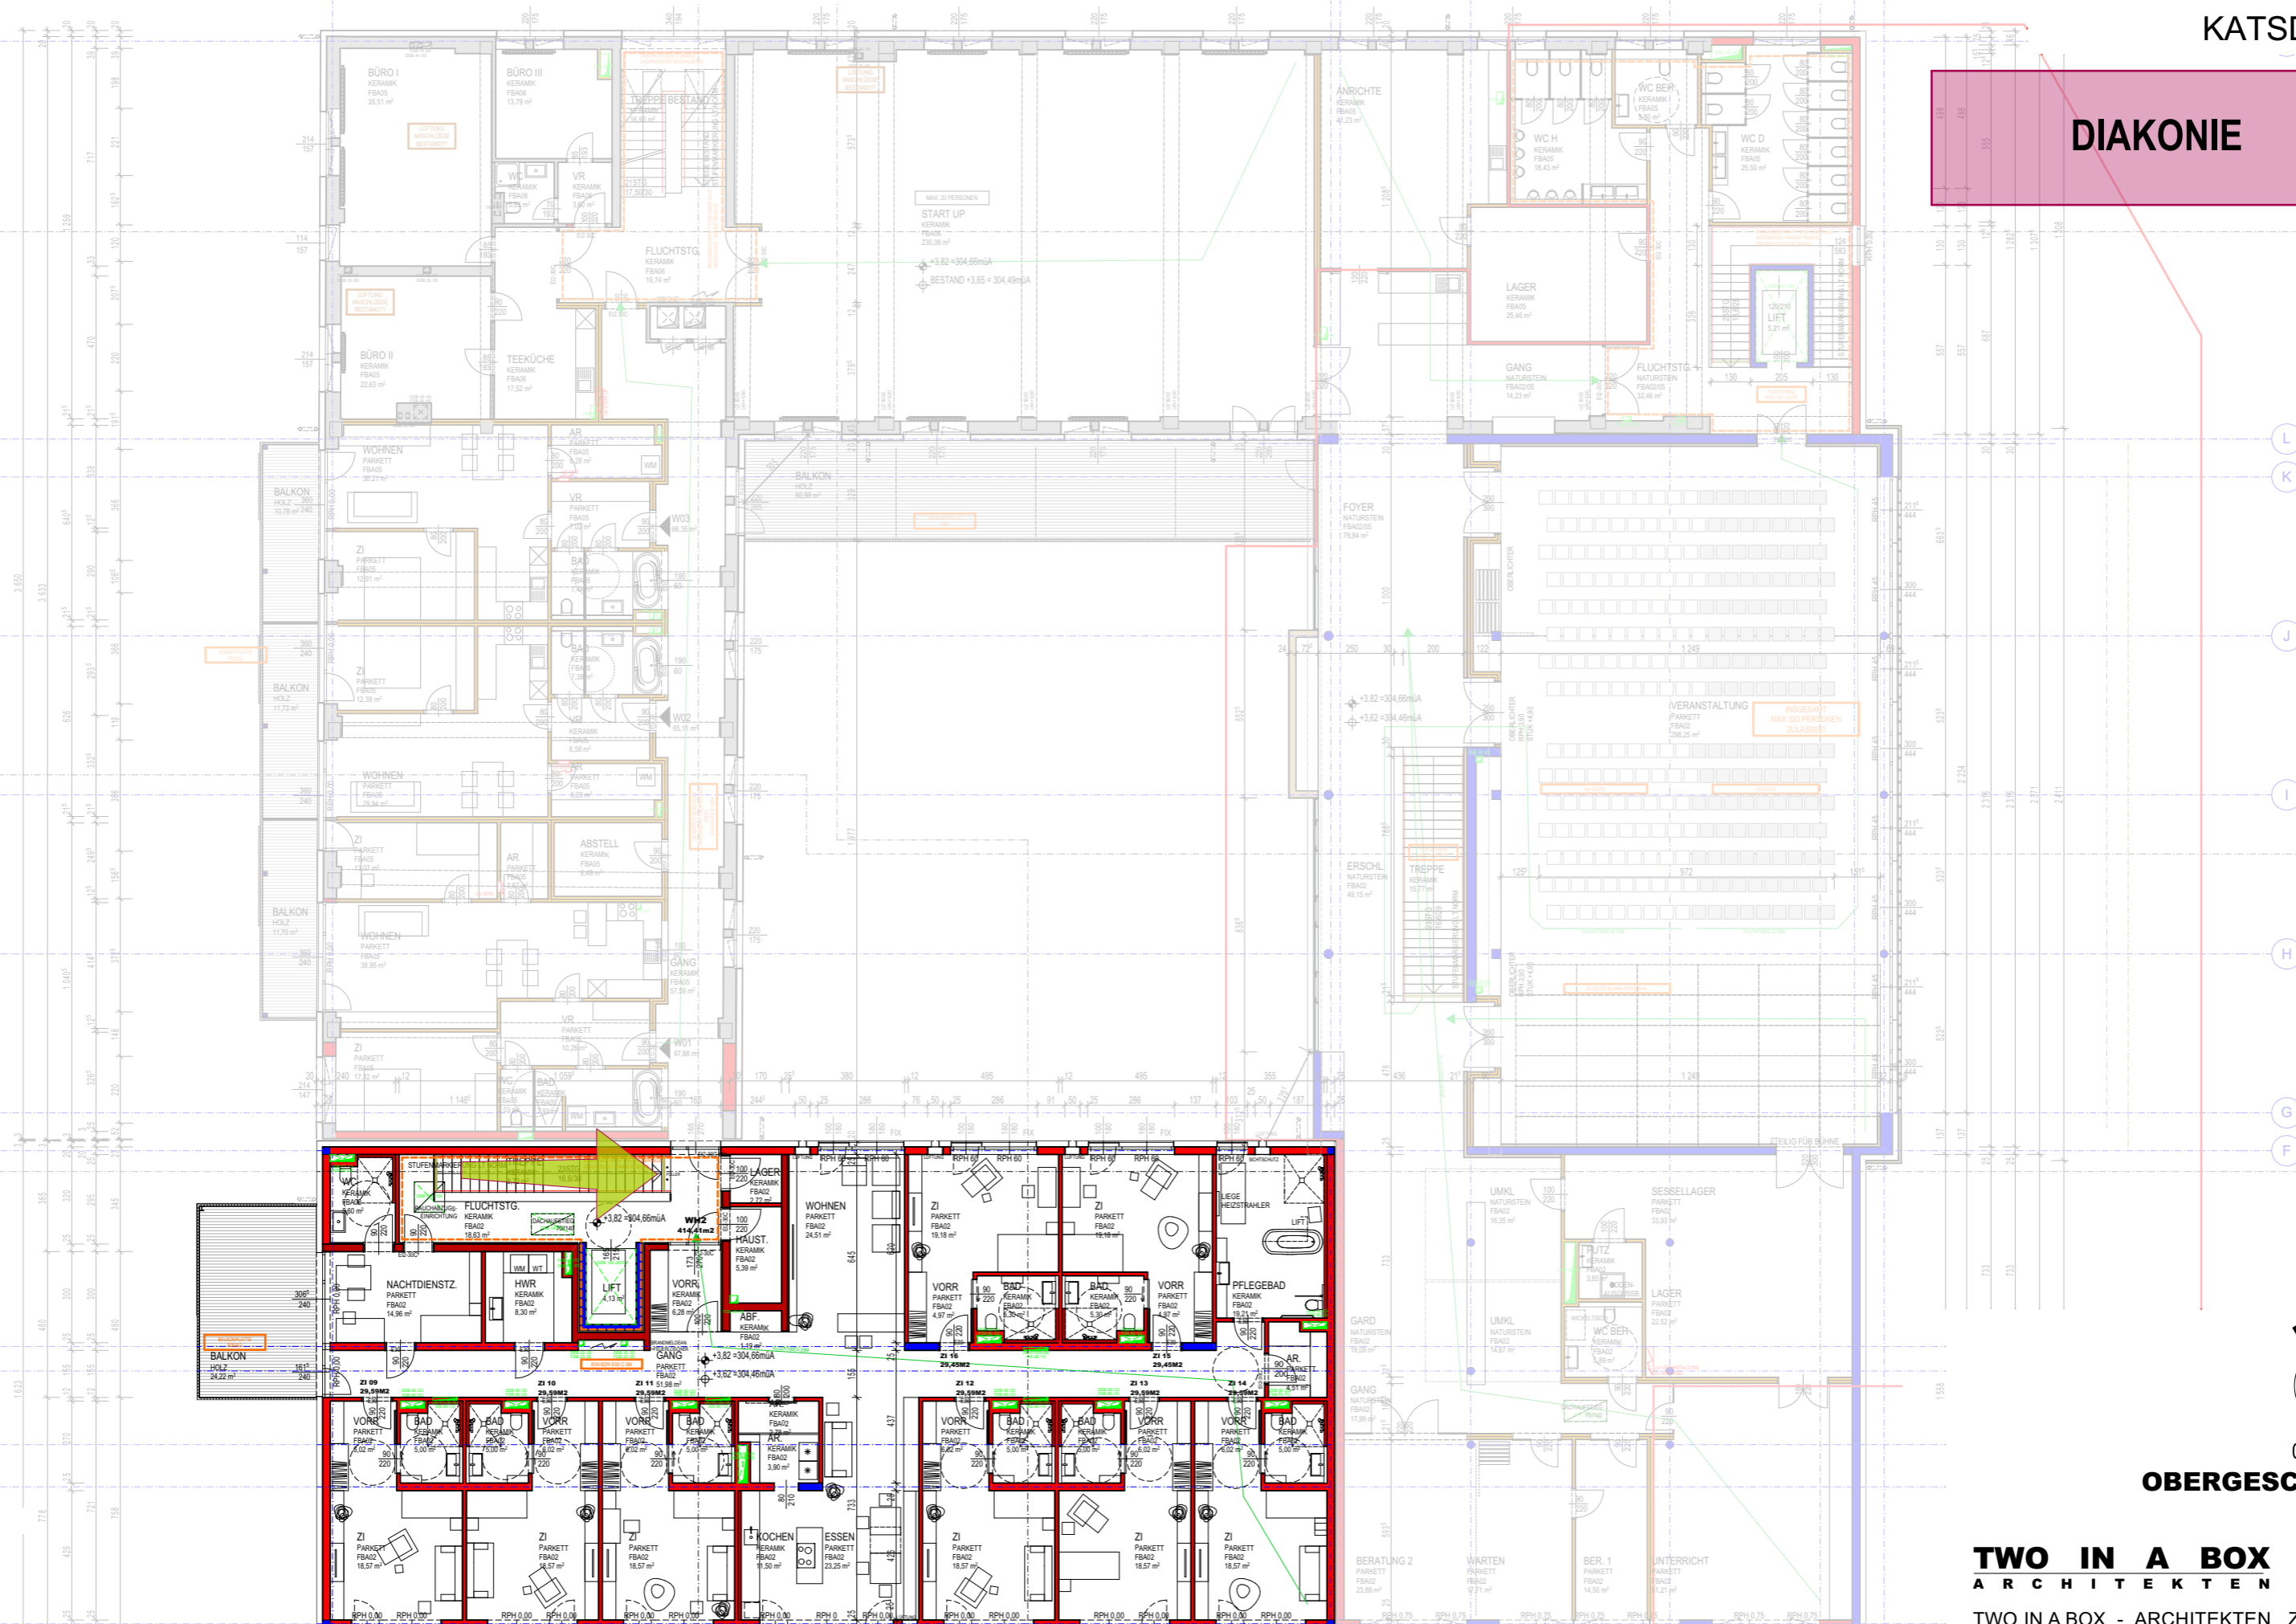

DIAKONIE

L
K
J
I
H
G
F

06.11.2018

OBERGESCHOSS

TWO IN A BOX
ARCHITECTEN

TWO IN A BOX - ARCHITECTEN ZT GMBH
STAATL. BEFUGTE UND BEISETZTE ZIVILTECHNIKER
Hostauerstrasse 33a, A-4100 Ottensheim tel: 07234/84862 1-13
www.twinbox.at architekten@twinbox.at