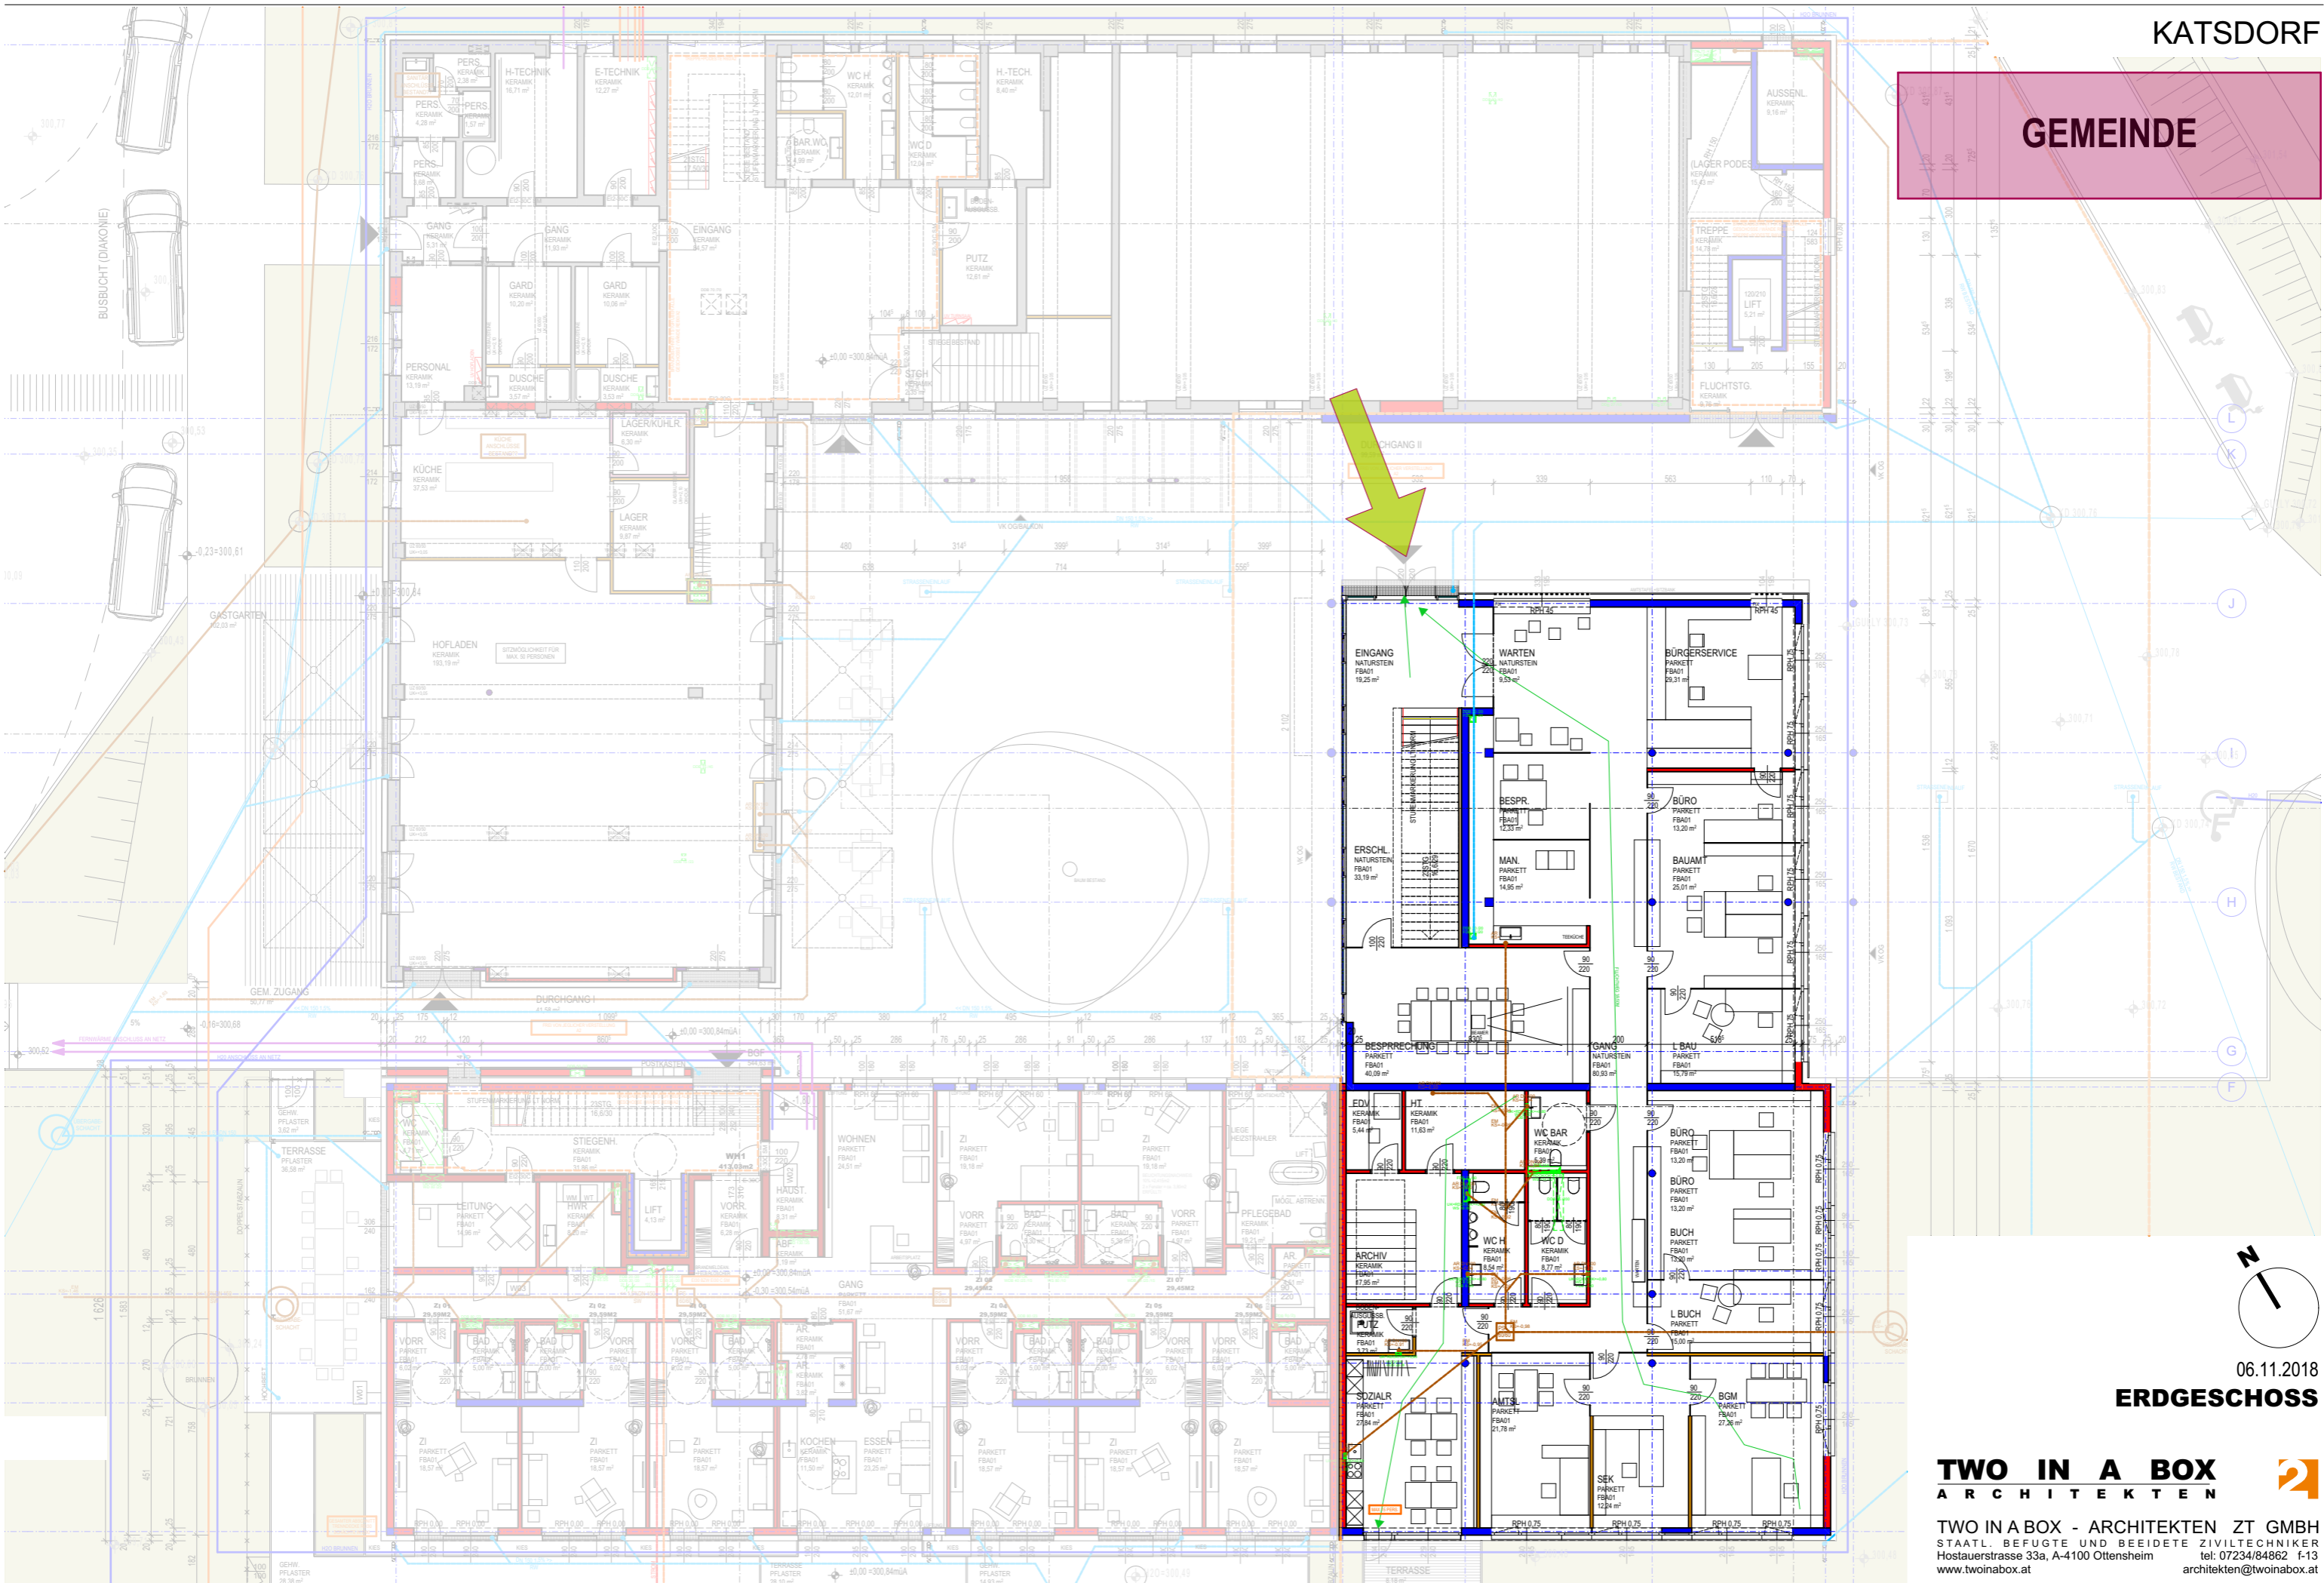

GEMEINDEZENTRUM+WOHNEINRICHTUNG FÜR MENSCHEN MIT BEHINDERUNG

KATSDORF

06.11.2018

ERDGESCHOSS

TWO IN A BOX
ARCHITEKTEN

TWO IN A BOX - ARCHITEKTEN ZT GMBH
STAATL. BEFUGTE UND BEISETZTE ZIVILTECHNIKER
Hostauerstrasse 33a, A-4100 Ottensheim tel: 07234/84862 1-13
www.twinbox.at architekten@twinbox.at