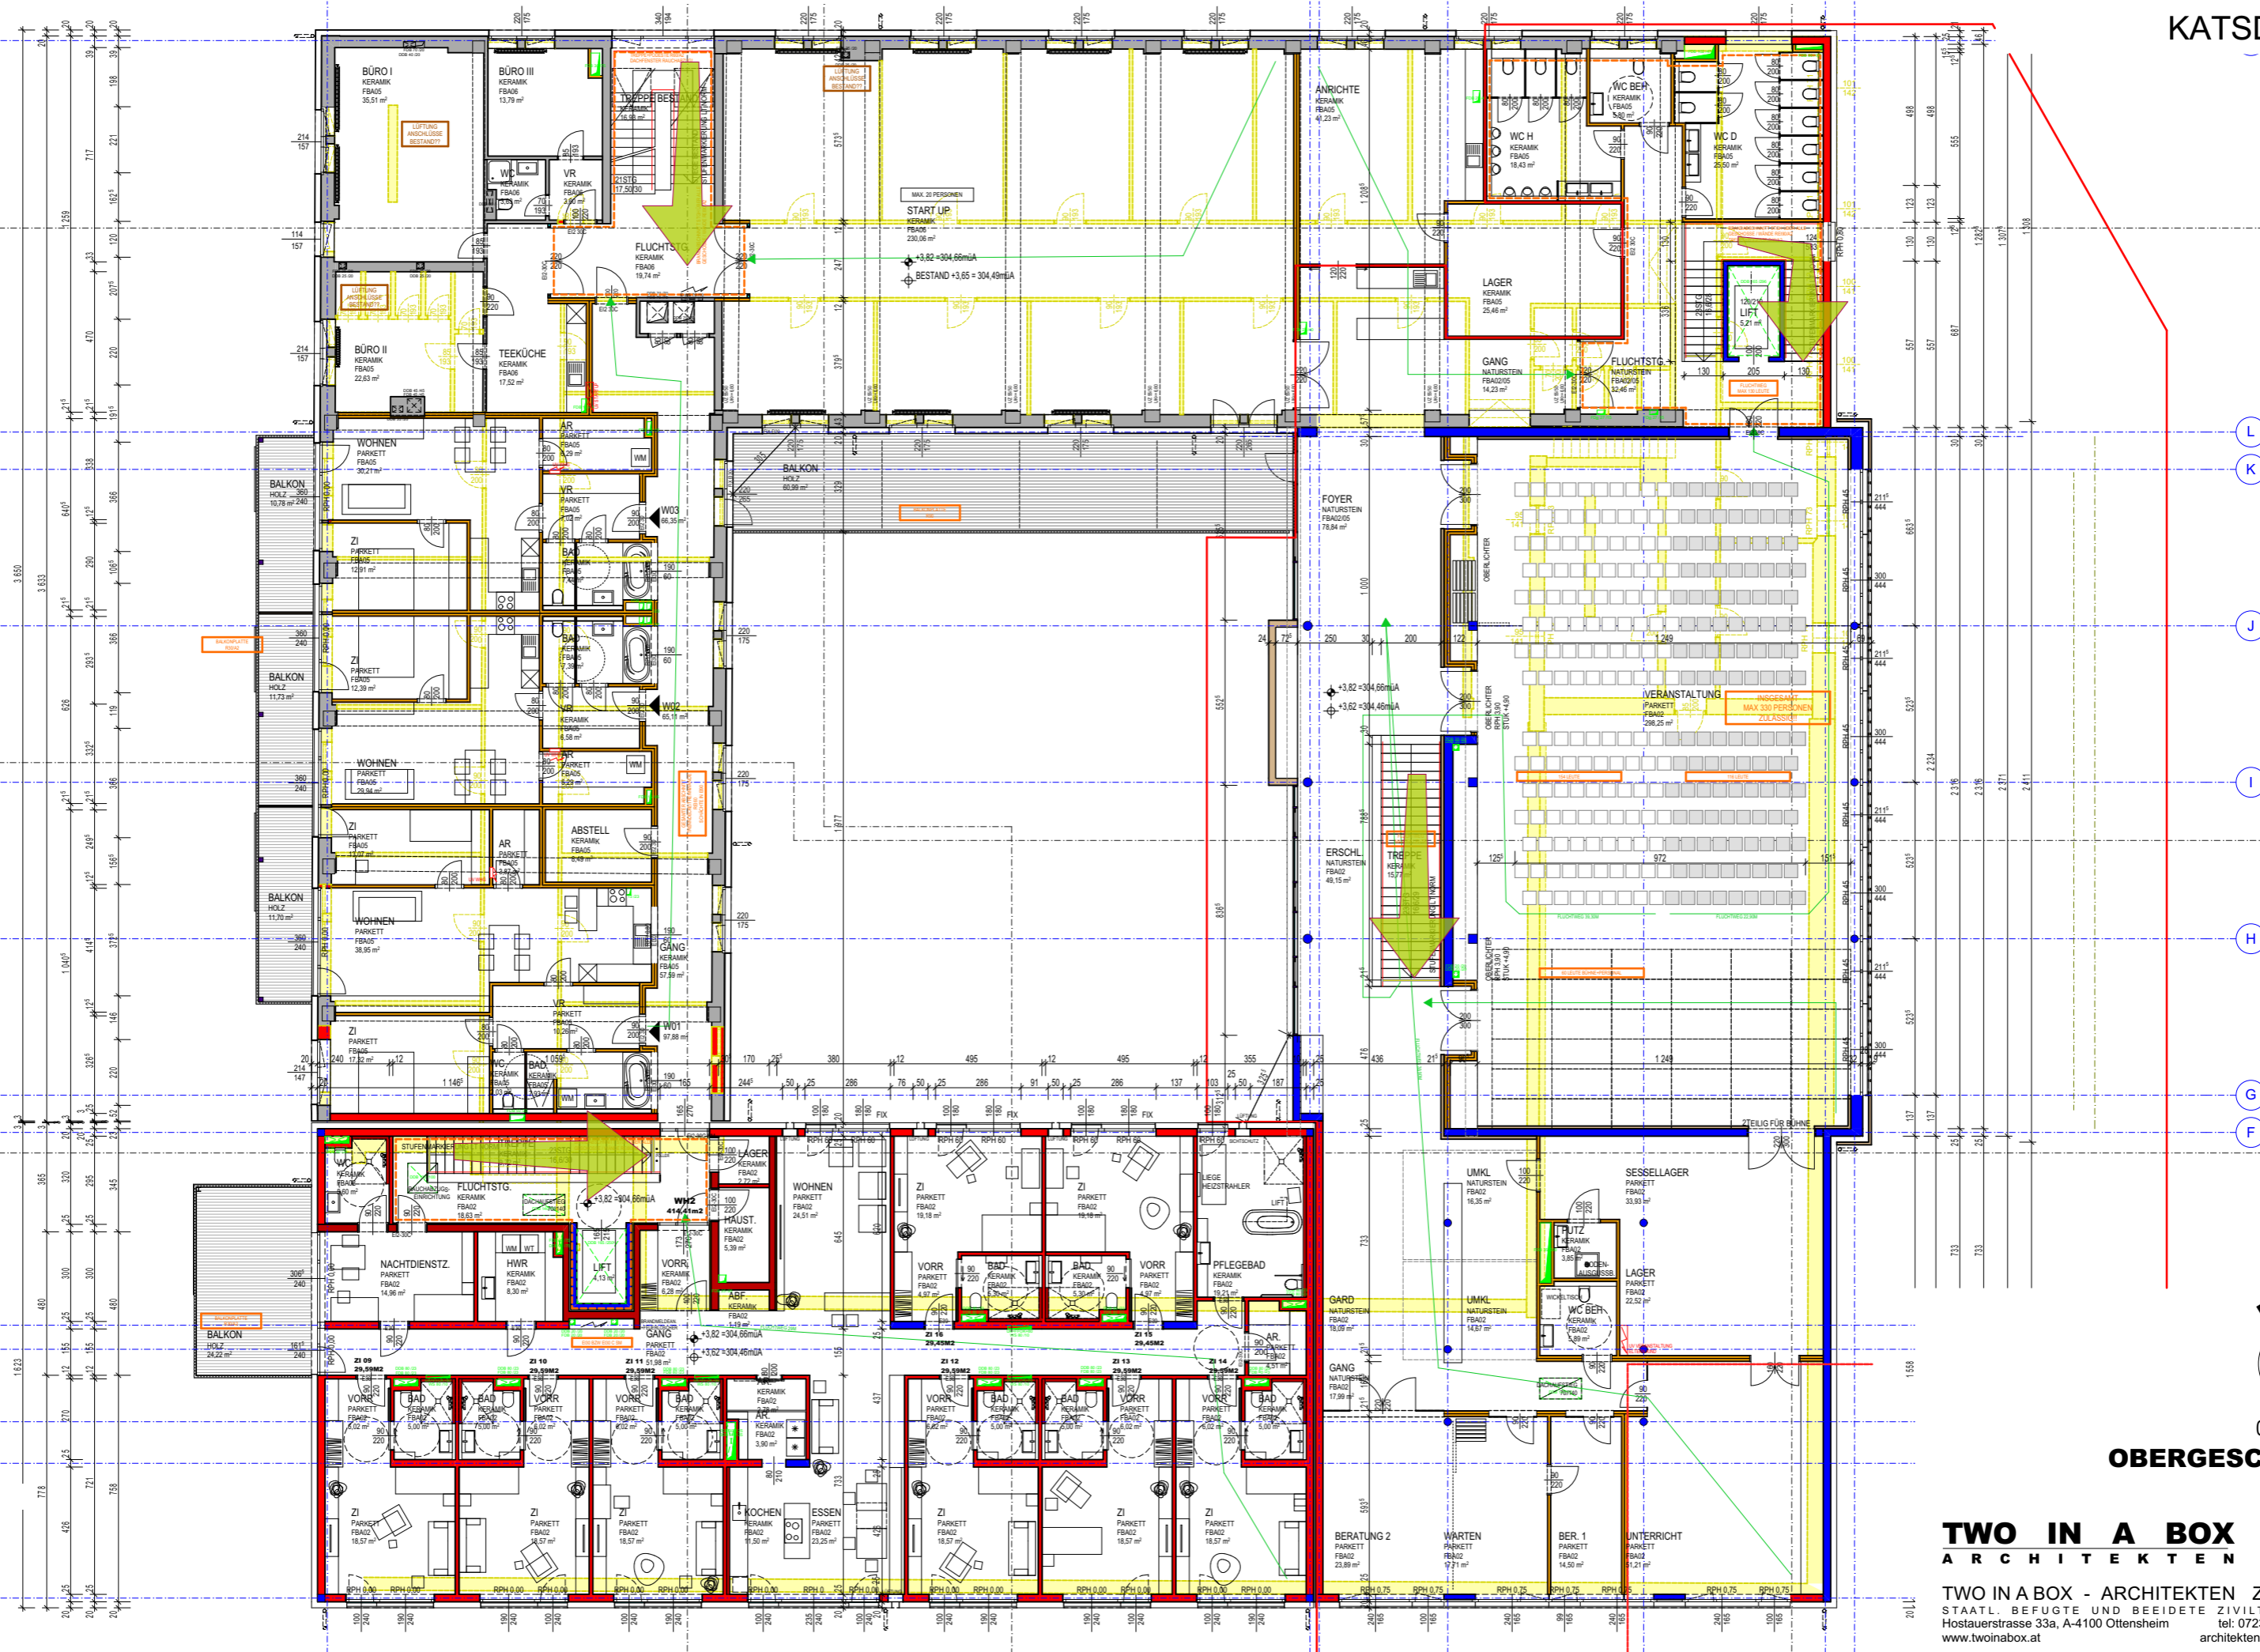

GEMEINDEZENTRUM+WOHNEINRICHTUNG FÜR MENSCHEN MIT BEHINDERUNG

KATSDORF

L

K

J

I

H

G

F

06.11.2018

OBERGESCHOSS

TWO IN A BOX
ARCHITEKTEN

TWO IN A BOX - ARCHITEKTEN ZT GMBH
STAATL. BEFUGTE UND BEISETZTE ZIVILTECHNIKER
Hostauerstrasse 33a, A-4100 Ottensheim tel: 07234/84862 1-13
www.twinbox.at architekten@twinbox.at