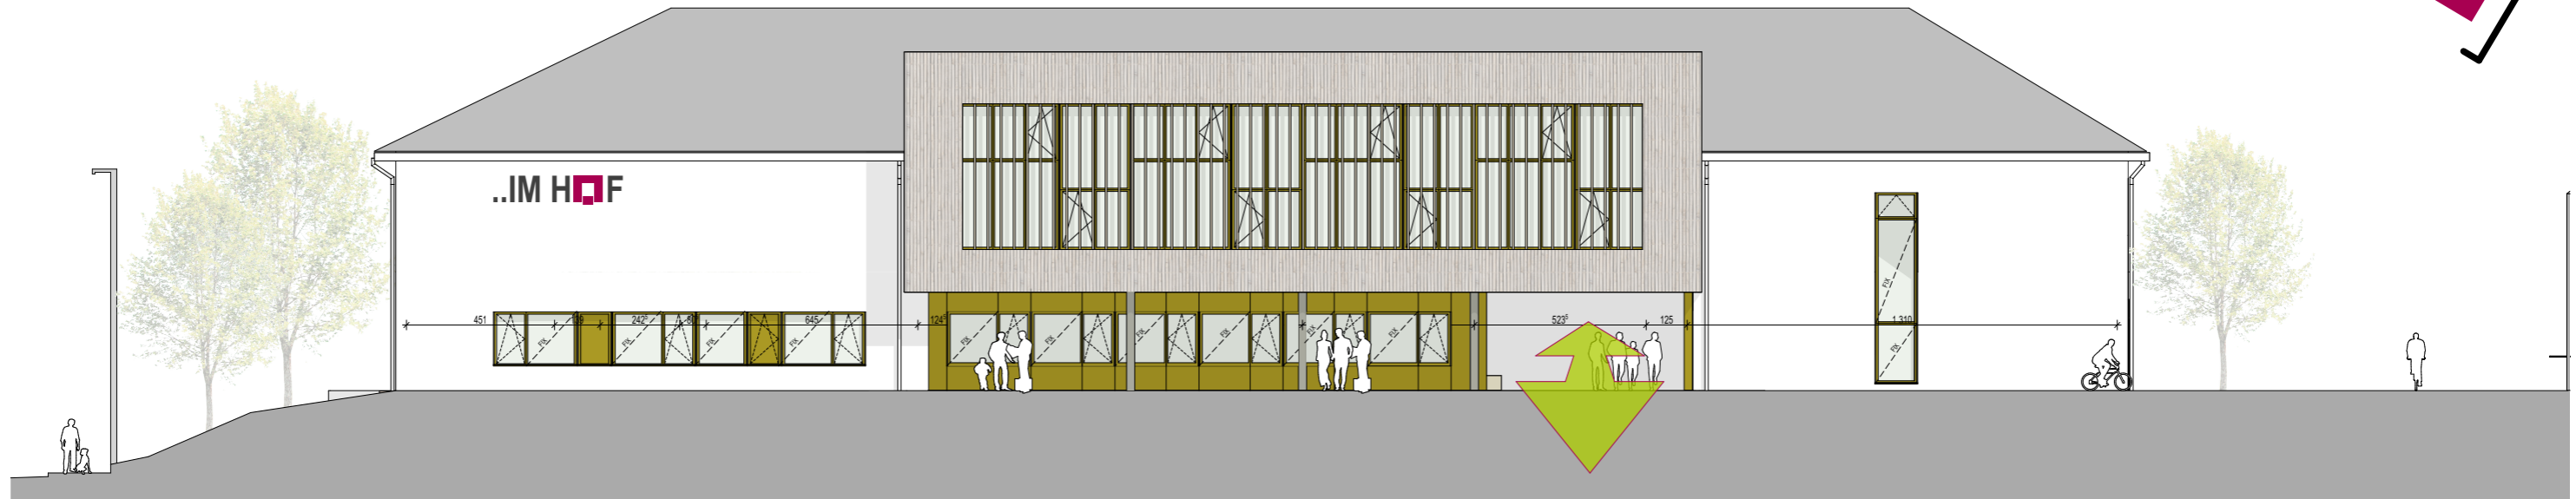

ANSICHT NORD

ANSICHT WEST

06.11.2018

ANSICHT WEST | NORD

TWO IN A BOX
ARCHITEKTEN

TWO IN A BOX - ARCHITEKTEN ZT GMBH
STAATL. BEFUGTE UND BEEIDETE ZIVILTECHNIKER
Hostauerstrasse 33a, A-4100 Ottensheim tel: 07234/84862 f-13
www.twoinabox.at architekten@twoinabox.at

ANSICHT OST

ANSICHT SÜD

06.11.2018

ANSICHT OST | SÜD

TWO IN A BOX
ARCHITEKTEN

TWO IN A BOX - ARCHITEKTEN ZT GMBH
STAATL. BEFUGTE UND BEEIDETE ZIVILTECHNIKER
Hostauerstrasse 33a, A-4100 Ottensheim tel: 07234/84862 f-13
www.twoinabox.at architekten@twoinabox.at

ANSICHT HOF VERANSTALTUNG

ANSICHT HOF HOFLADEN

06.11.2018

ANSICHT HOF I

ANSICHT HOF STARTUP/BALKON

ANSICHT HOF DIAKONIE

06.11.2018

ANSICHT HOF II