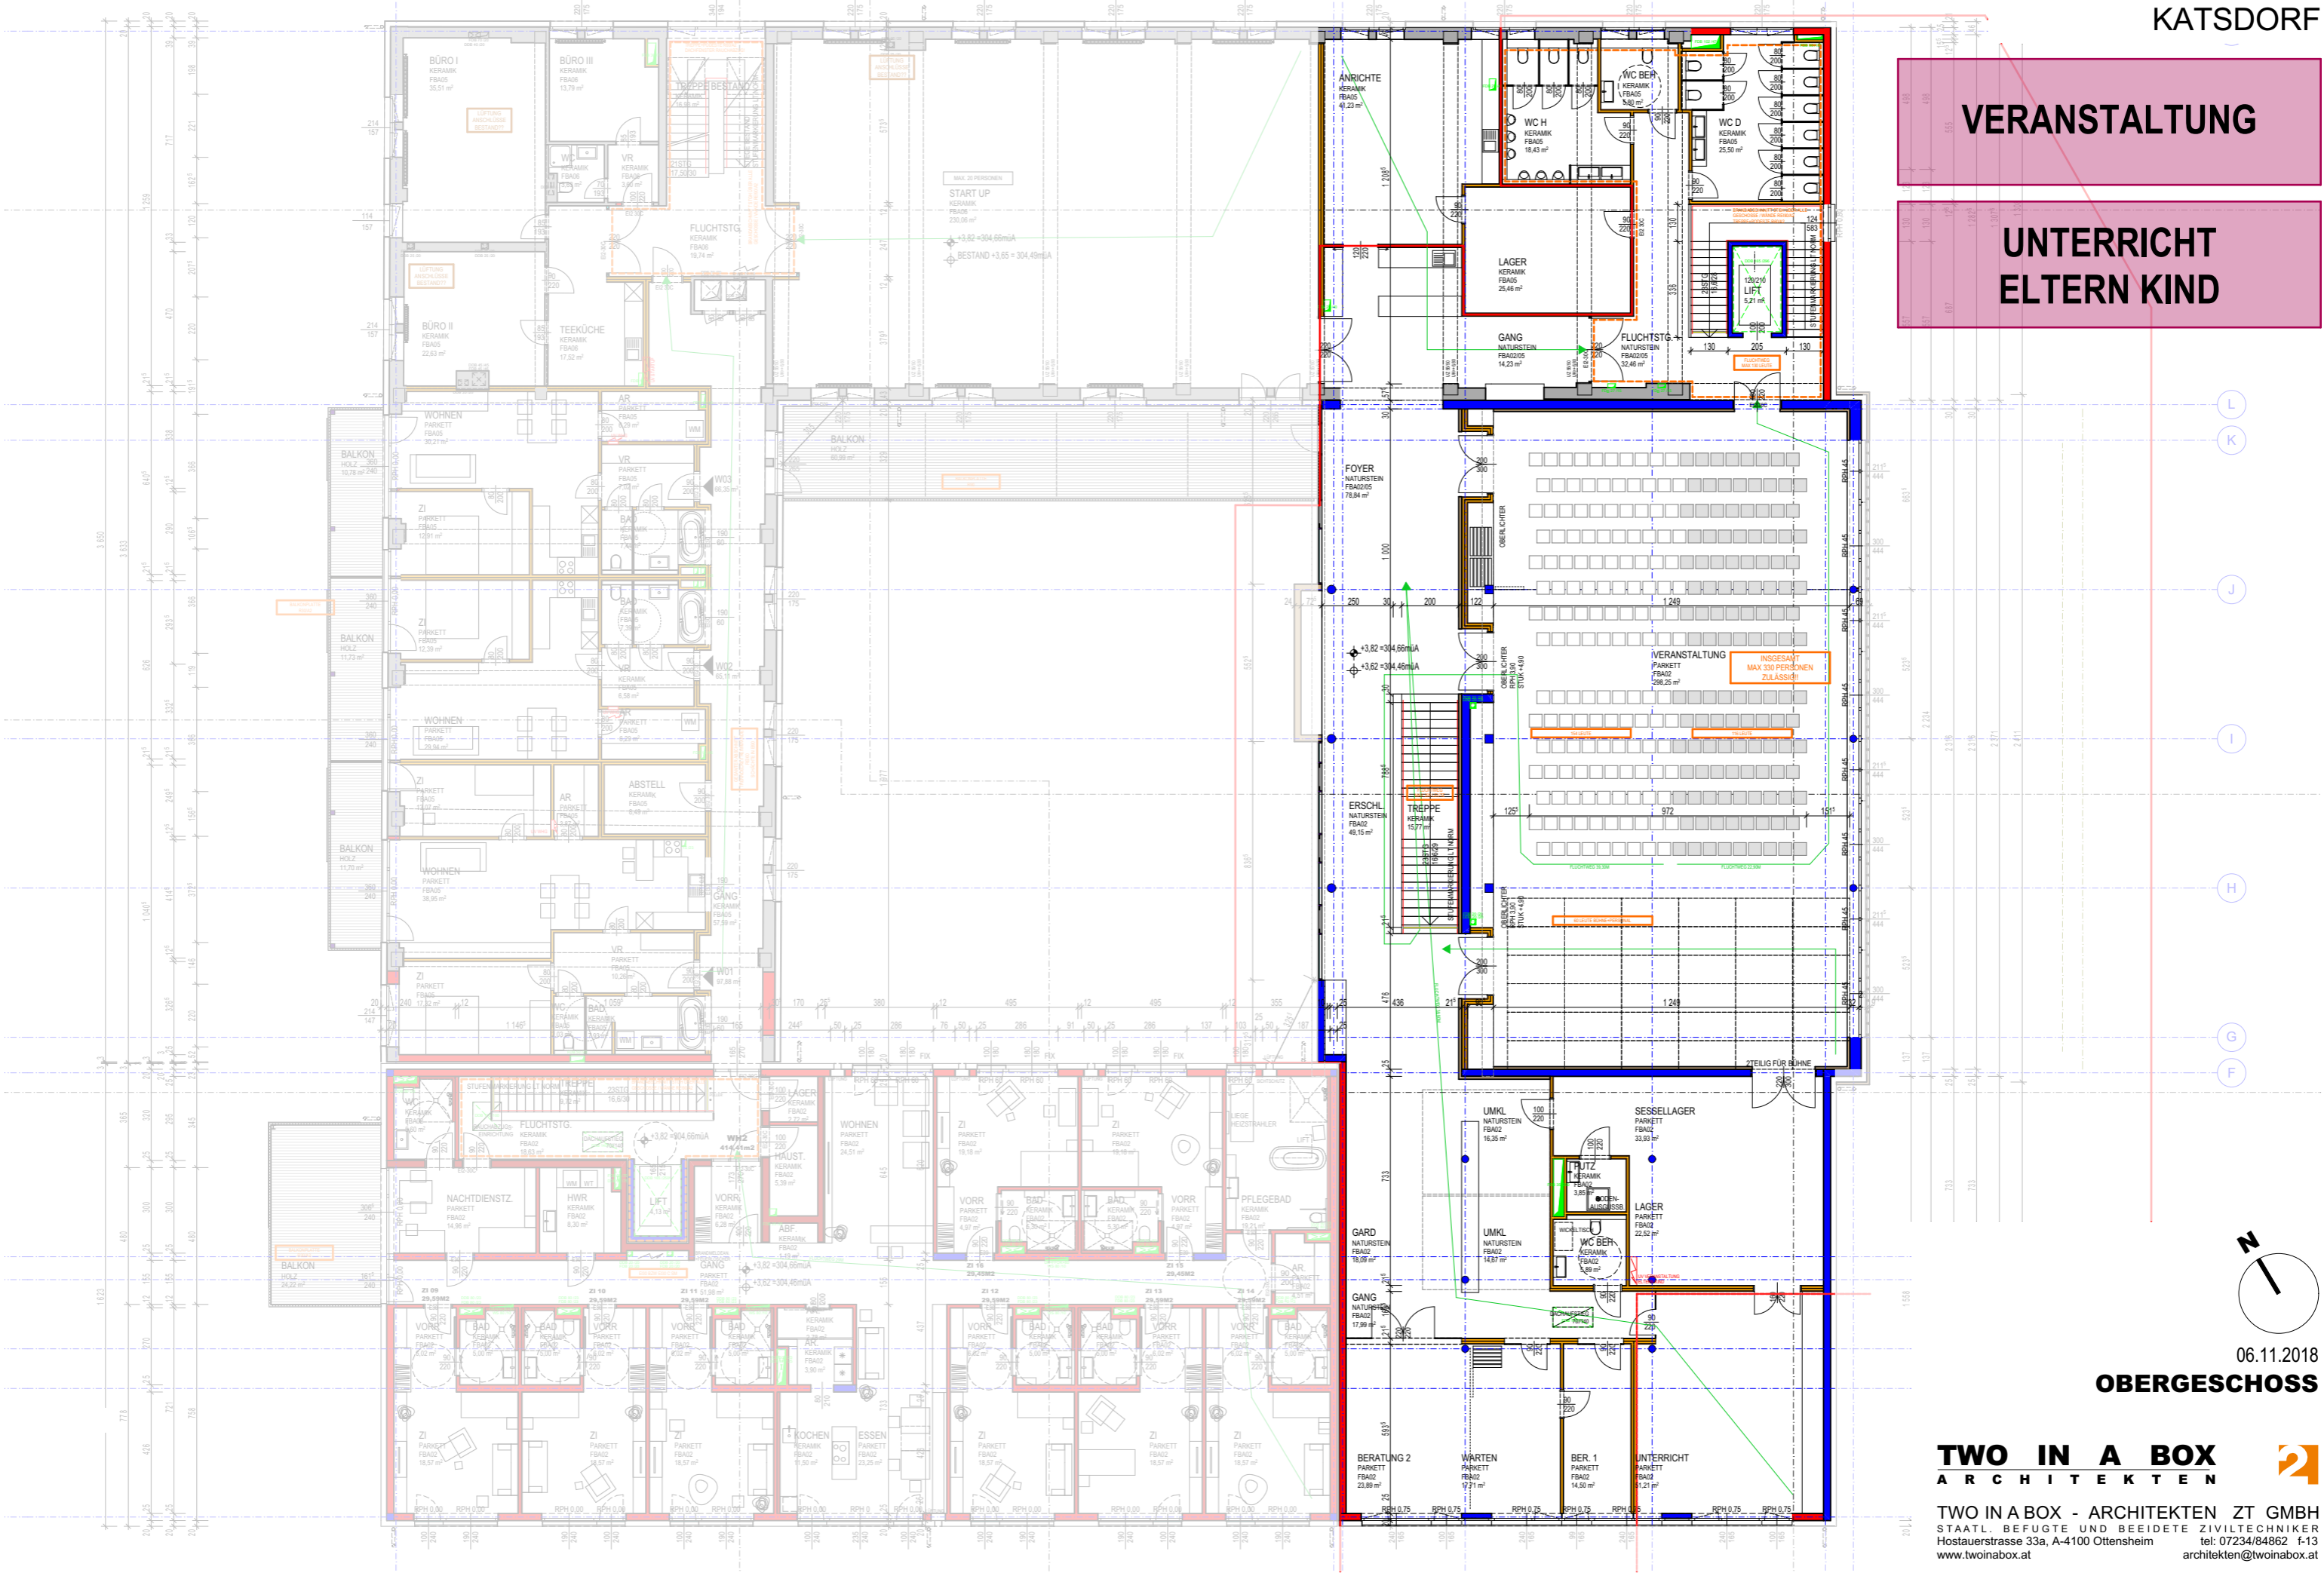

VERANSTALTUNG

**UNTERRICHT
ELTERN KIND**

L
K
J
I
H
G
F

06.11.2018

OBERGESCHOSS

TWO IN A BOX
ARCHITEKTEN

TWO IN A BOX - ARCHITEKTEN ZT GMBH
STAATL. BEFUGTE UND BEIEDETE ZIVILTECHNIKER
Hostauerstrasse 33a, A-4100 Ottensheim tel: 07234/84862 1-13
www.twinbox.at architekten@twinbox.at