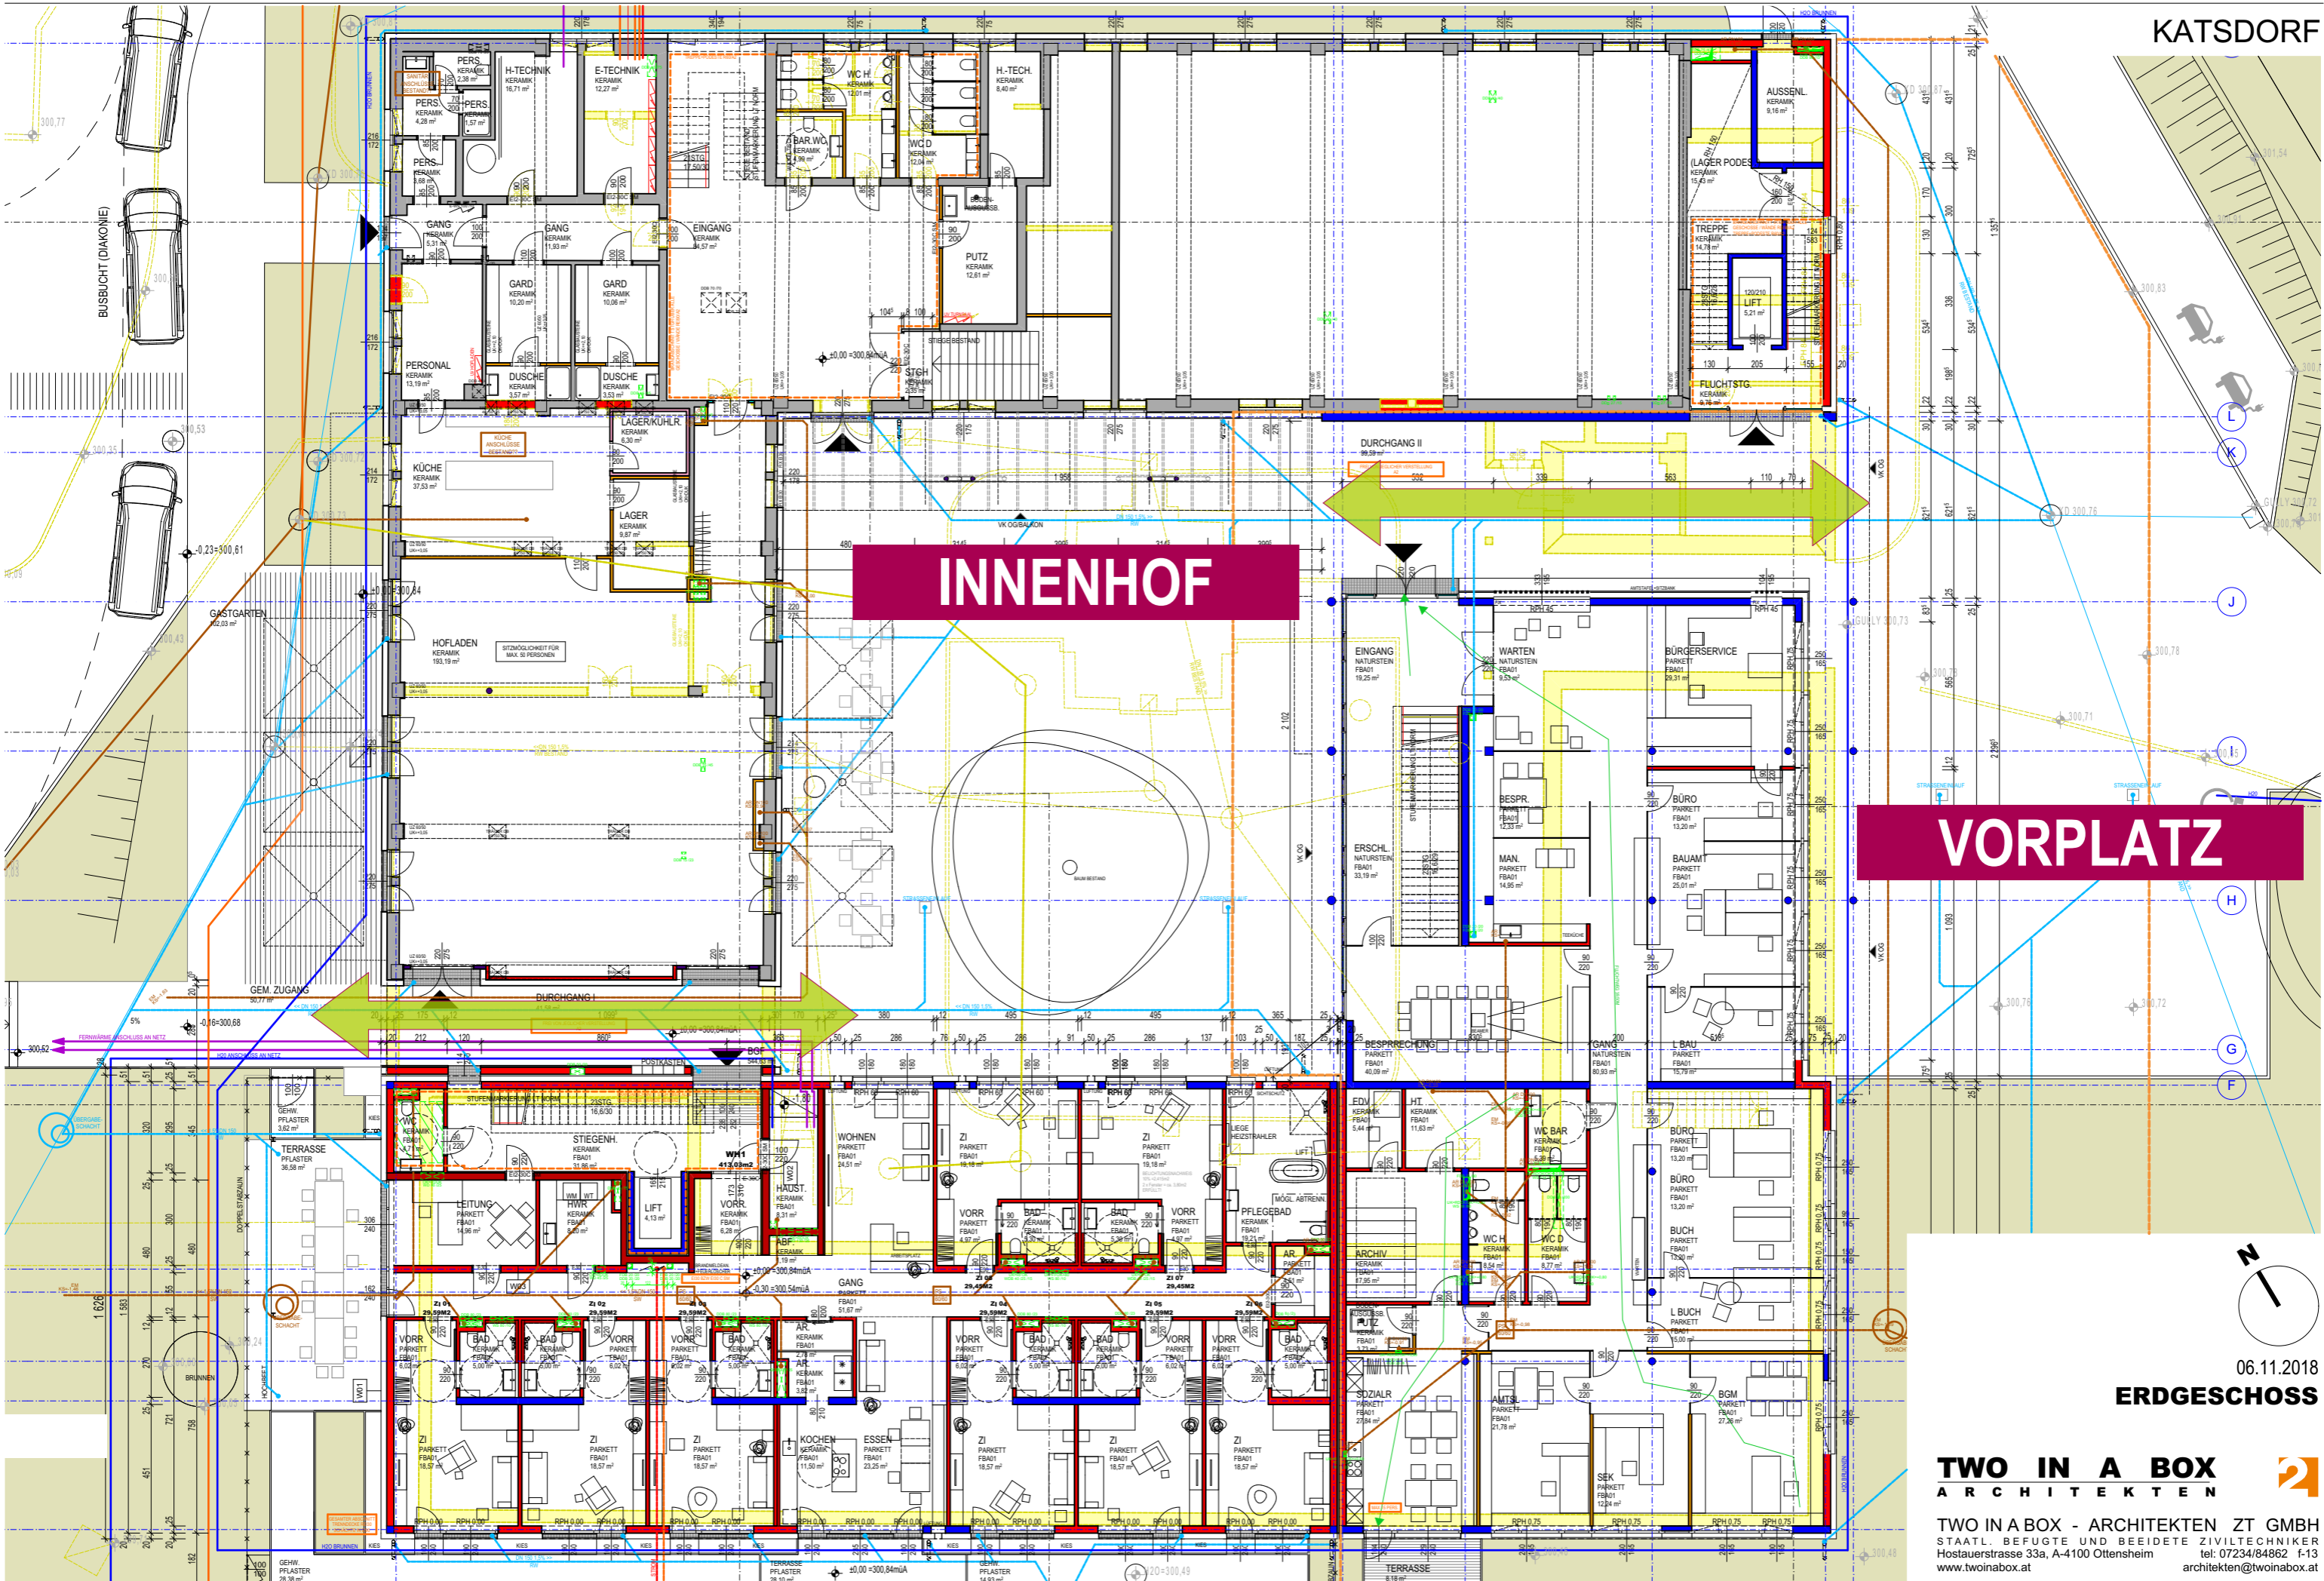

TURNSAAL

06.11.2018

UNTERGESCHOSS

TWO IN A BOX
ARCHITEKTEN

TWO IN A BOX - ARCHITEKTEN ZT GMBH
STAATL. BEFUGTE UND BEISETZTE ZIVILTECHNIKER
Hostauerstrasse 33a, A-4100 Ottensheim tel: 07234/84862 f-13
www.twinbox.at architekten@twinbox.at