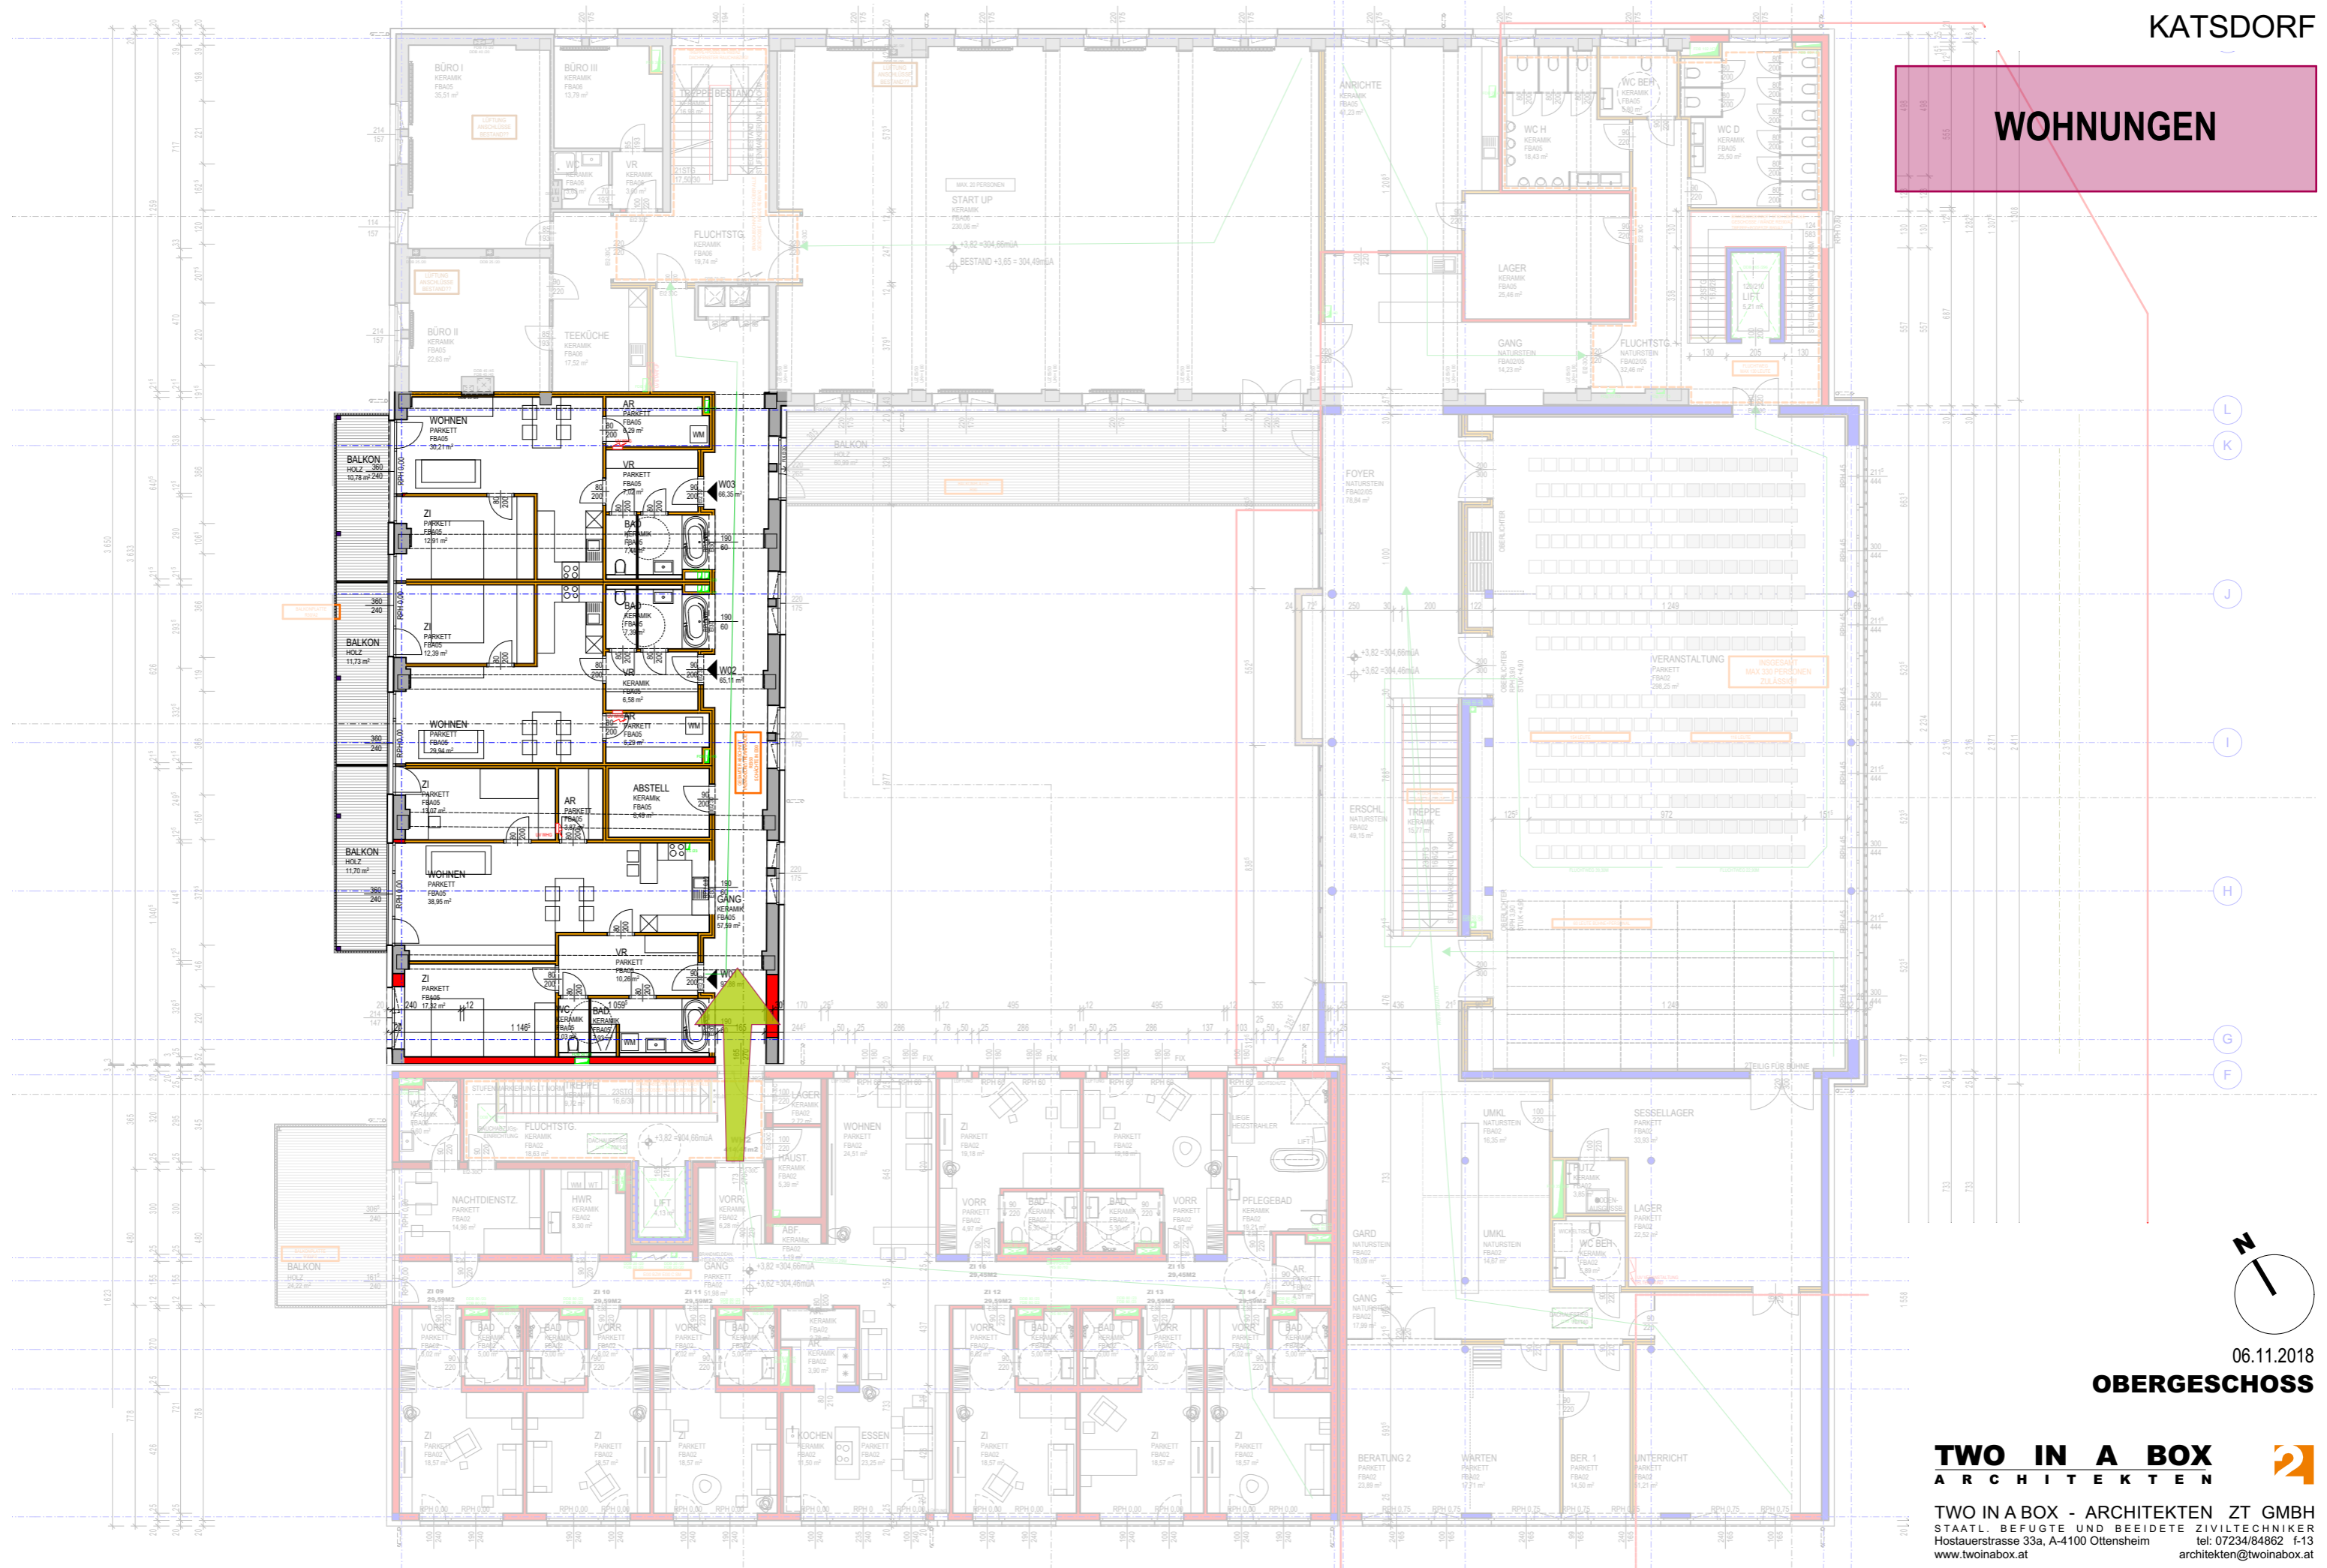

WOHNUNGEN

L
K

J

I

H

G
F

06.11.2018

OBERGESCHOSS

TWO IN A BOX
ARCHITECTEN

TWO IN A BOX - ARCHITECTEN ZT GMBH
STAATL. BEFUGTE UND BEISETZTE ZIVILTECHNIKER
Hostauerstrasse 33a, A-4100 Ottensheim tel: 07234/84862 1-13
www.twinbox.at architekten@twinbox.at