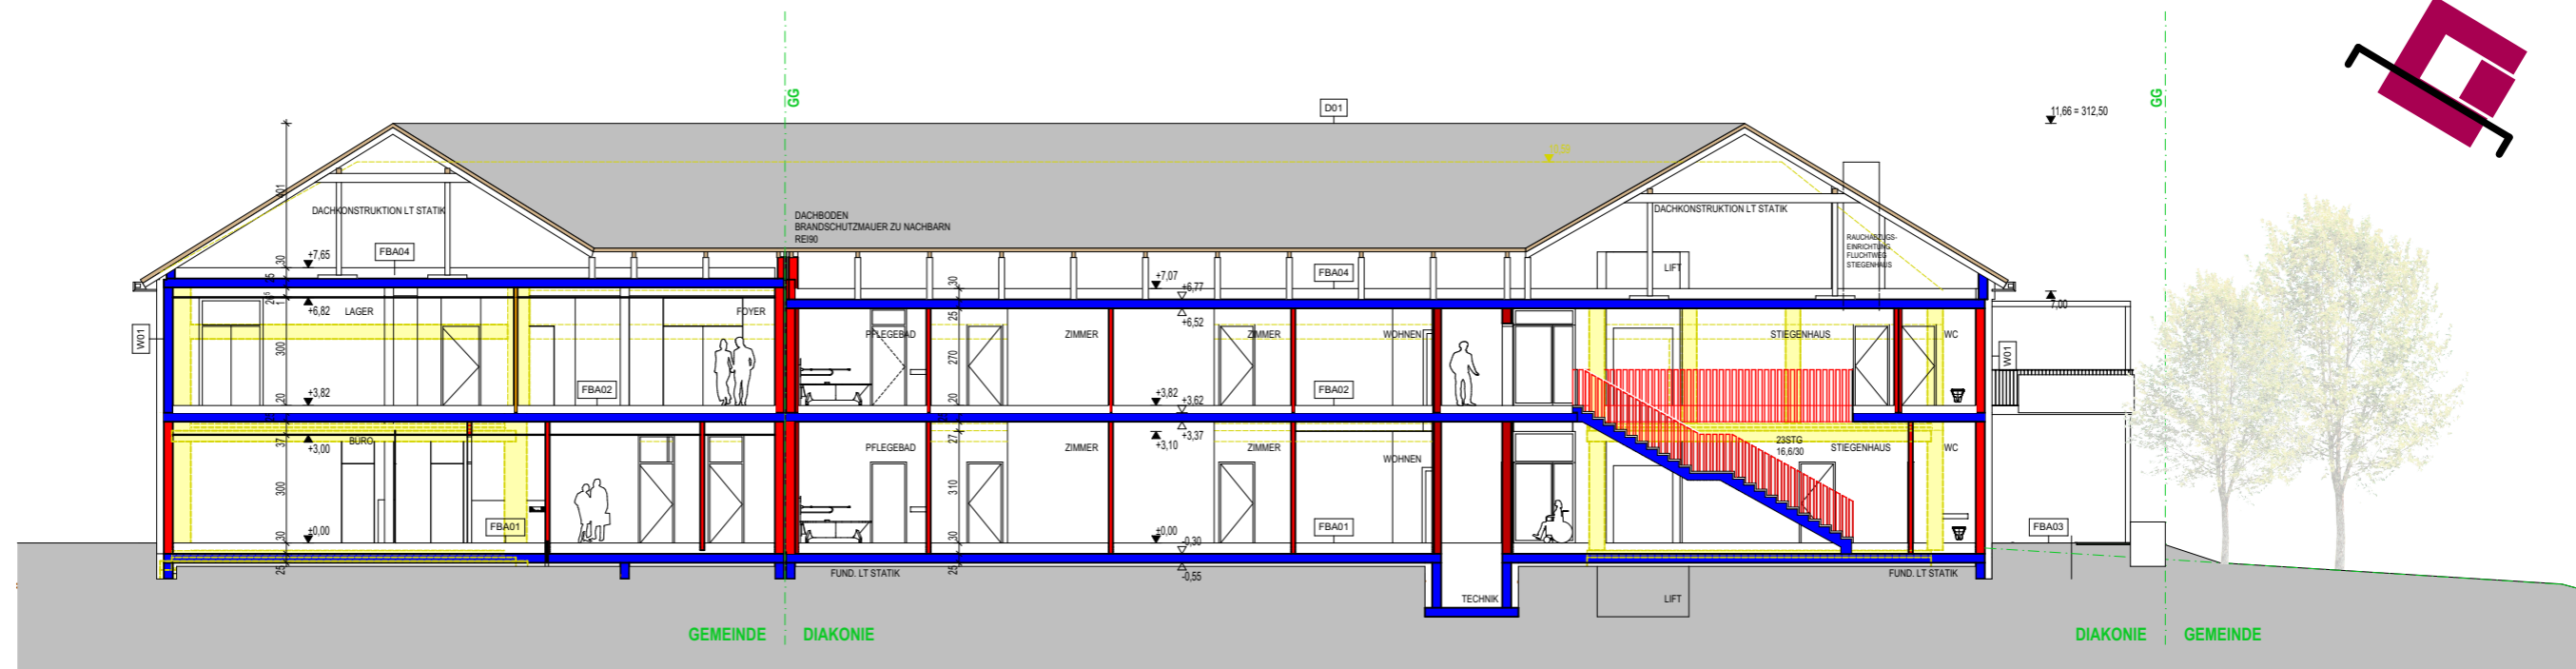

ANSICHT OST

ANSICHT SÜD

06.11.2018

ANSICHT OST | SÜD

TWO IN A BOX
ARCHITEKTEN

TWO IN A BOX - ARCHITEKTEN ZT GMBH
STAATL. BEFUGTE UND BEEIDETE ZIVILTECHNIKER
Hostauerstrasse 33a, A-4100 Ottensheim tel: 07234/84862 f-13
www.twoinabox.at architekten@twoinabox.at

ANSICHT HOF VERANSTALTUNG

ANSICHT HOF HOFLADEN

06.11.2018

ANSICHT HOF I

ANSICHT HOF STARTUP/BALKON

ANSICHT HOF DIAKONIE

06.11.2018

ANSICHT HOF II

ANSICHT GEMEINDE+DIAKONIE

SCHNITT GEMEINDE+SAAL

06.11.2018

SCHNITT I

SCHNITT TURNZAAL+STARTUP

06.11.2018

SCHNITT II

TWO IN A BOX
ARCHITEKTEN