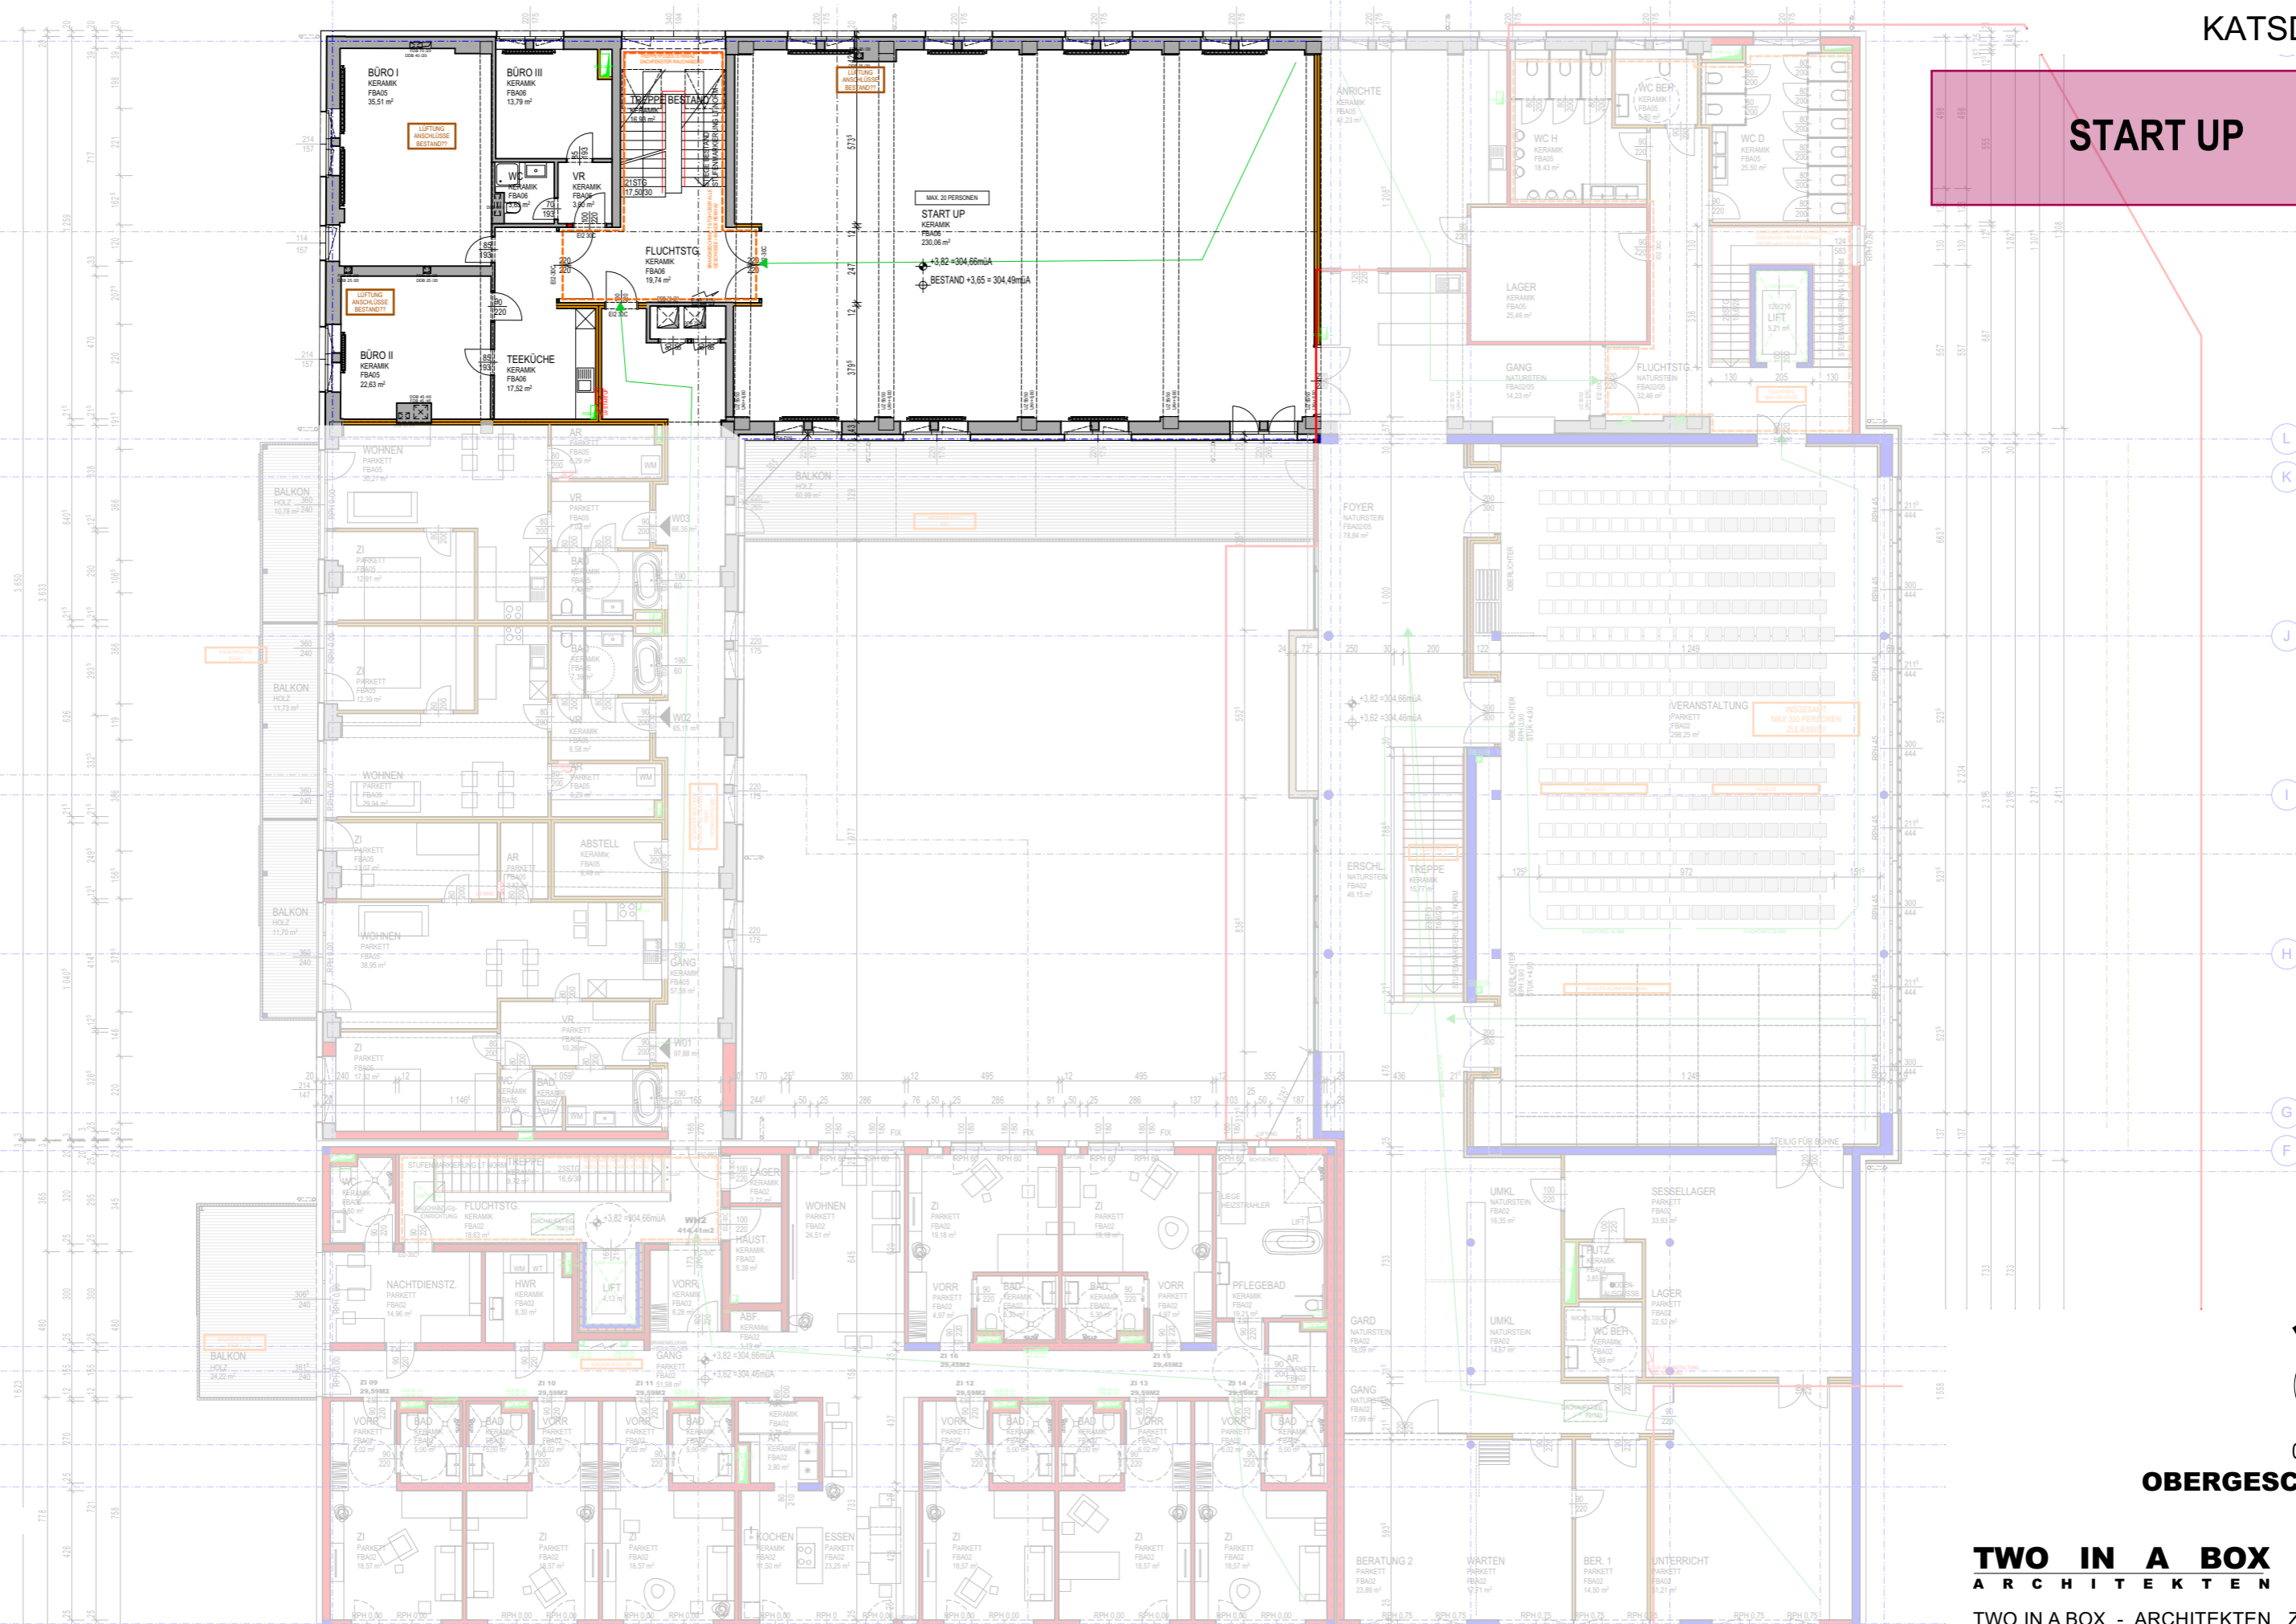

START UP

L
K
J
I
H
G
F

06.11.2018

OBERGESCHOSS

TWO IN A BOX
ARCHITECTEN

TWO IN A BOX - ARCHITECTEN ZT GMBH
STAATL. BEFUGTE UND BEISETZTE ZIVILTECHNIKER
Hostauerstrasse 33a, A-4100 Ottensheim tel: 07234/84862 1-13
www.twinbox.at architekten@twinbox.at