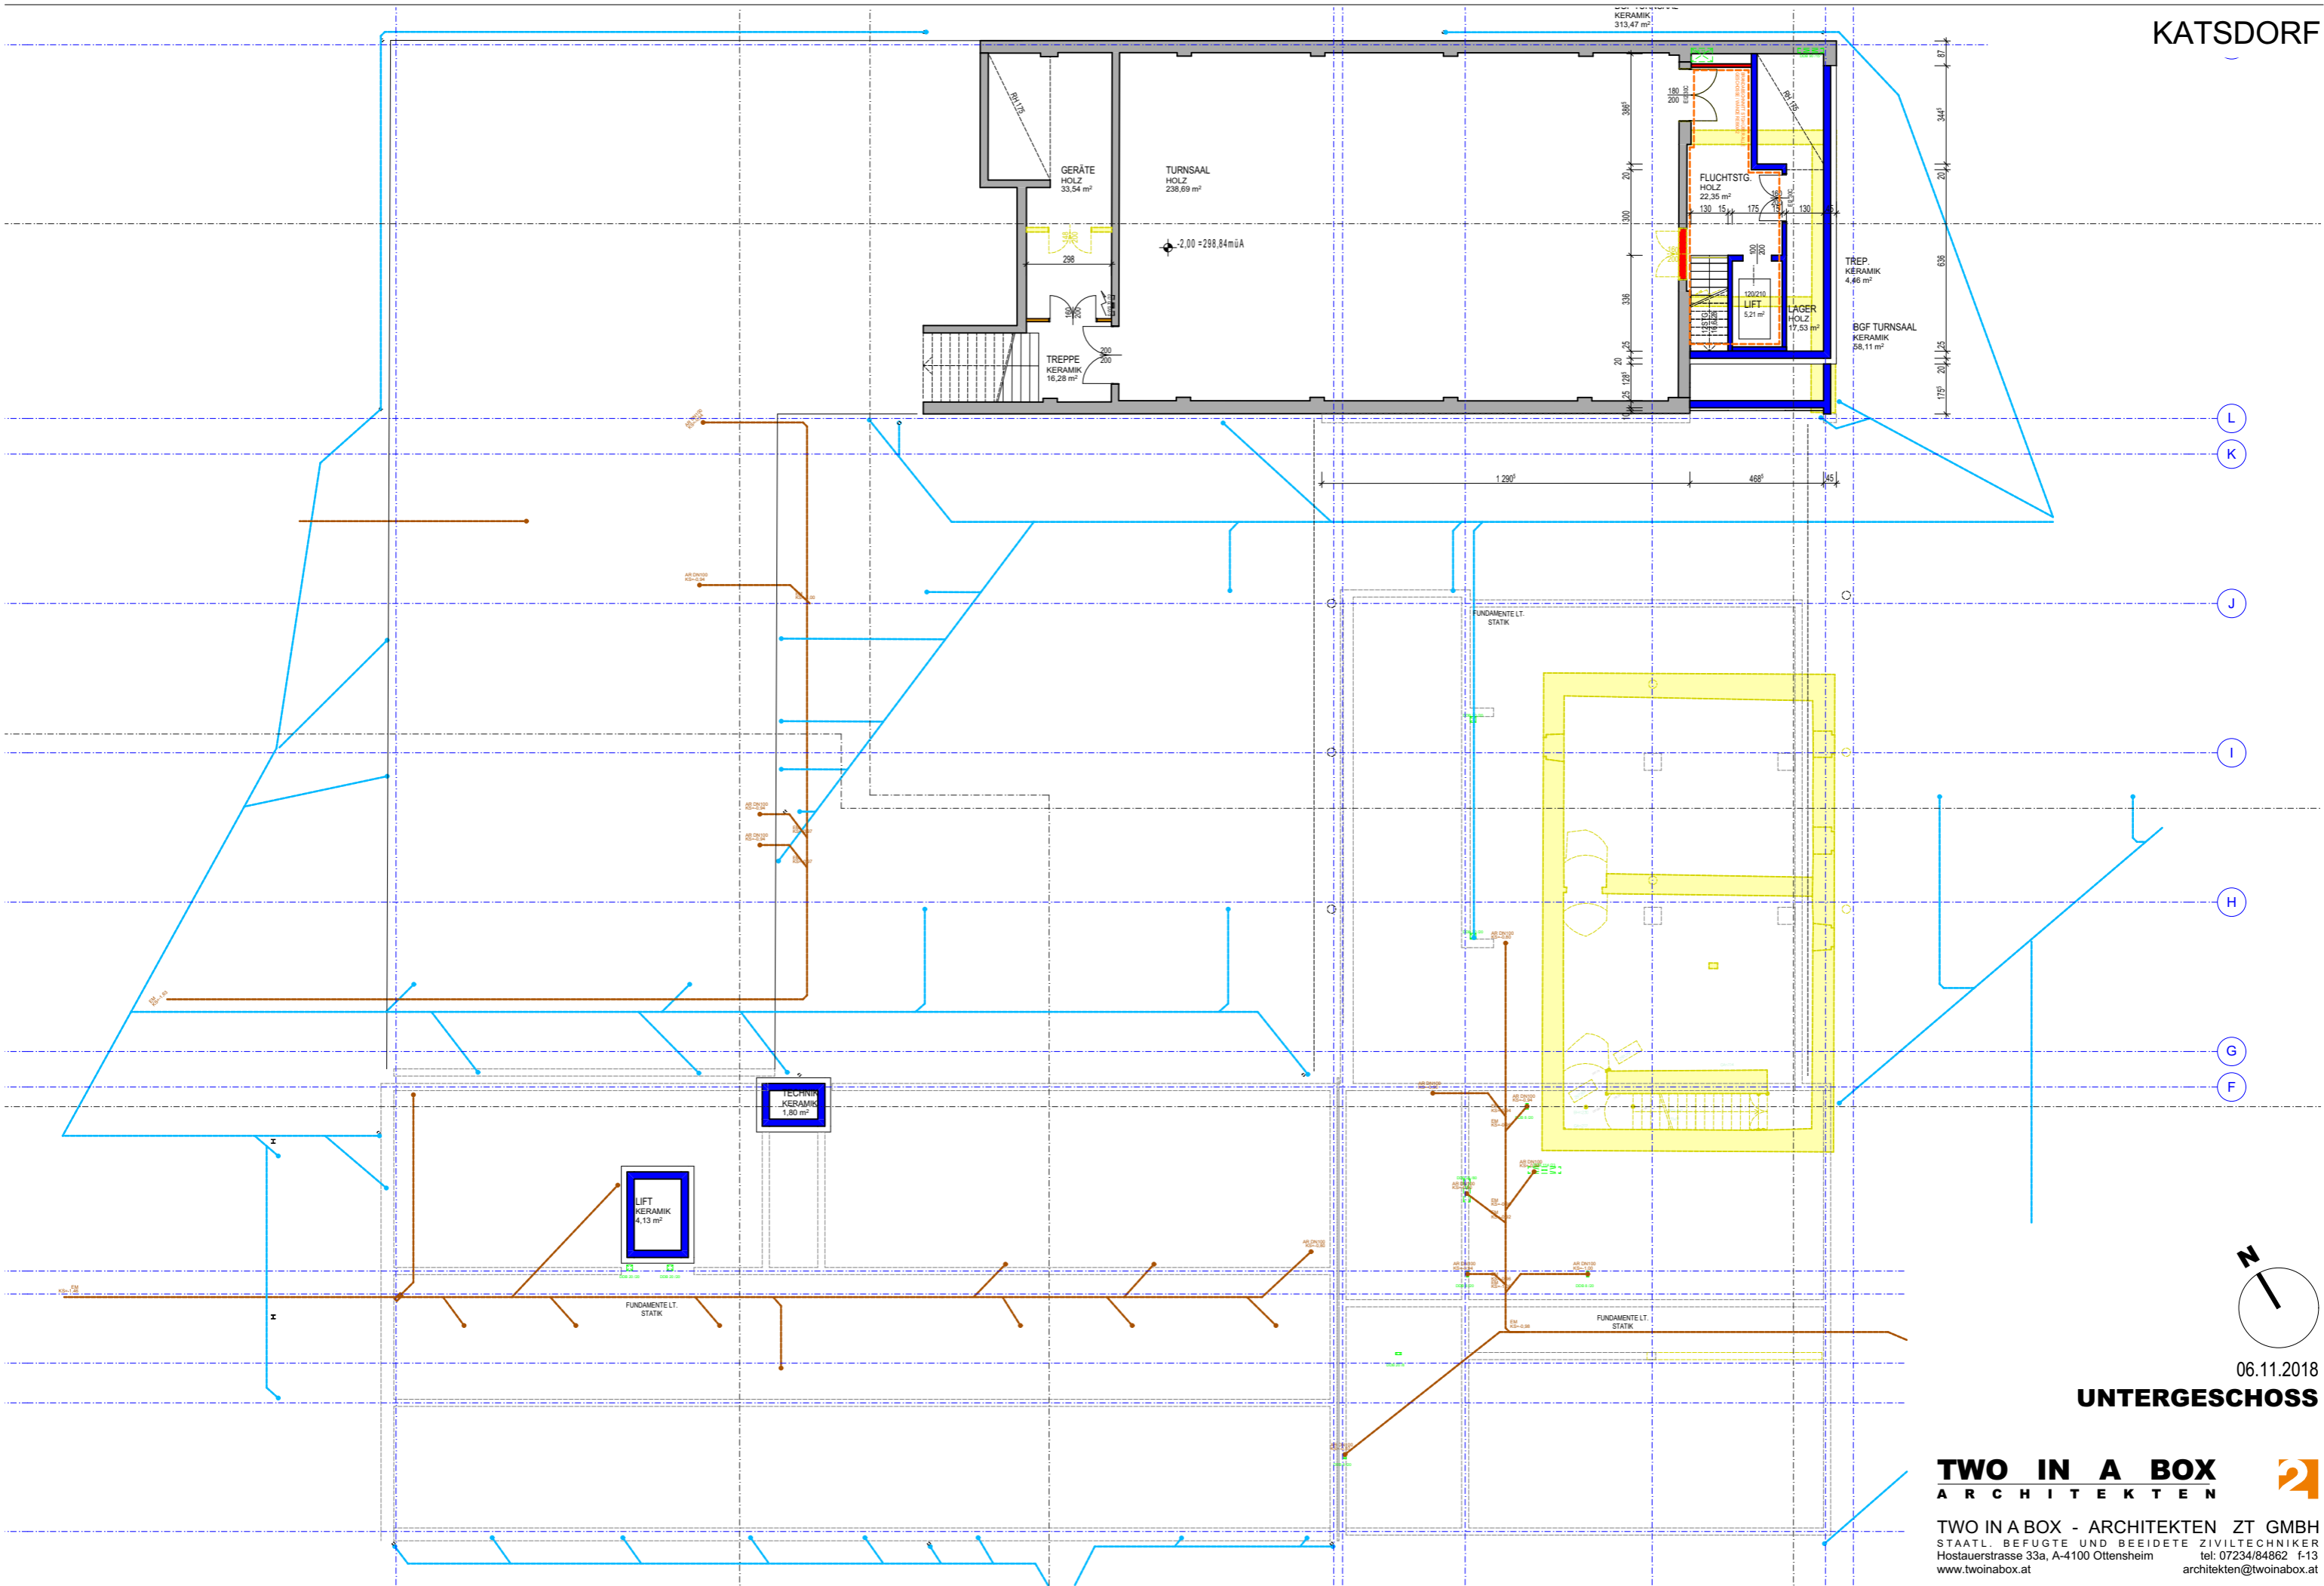

GEMEINDEZENTRUM+WOHNEINRICHTUNG FÜR MENSCHEN MIT BEHINDERUNG

KATSDORF

L

K

J

I

H

G

F

10

9

8

7

6

5

4

3

2

1

06.11.2018

UNTERGESCHOSS

TWO IN A BOX
ARCHITEKTEN

TWO IN A BOX - ARCHITEKTEN ZT GMBH
STAATL. BEFUGTE UND BEEIDETE ZIVILTECHNIKER
Hostauerstrasse 33a, A-4100 Ottensheim tel: 07234/84862 f-13
www.twoinabox.at architekten@twoinabox.at