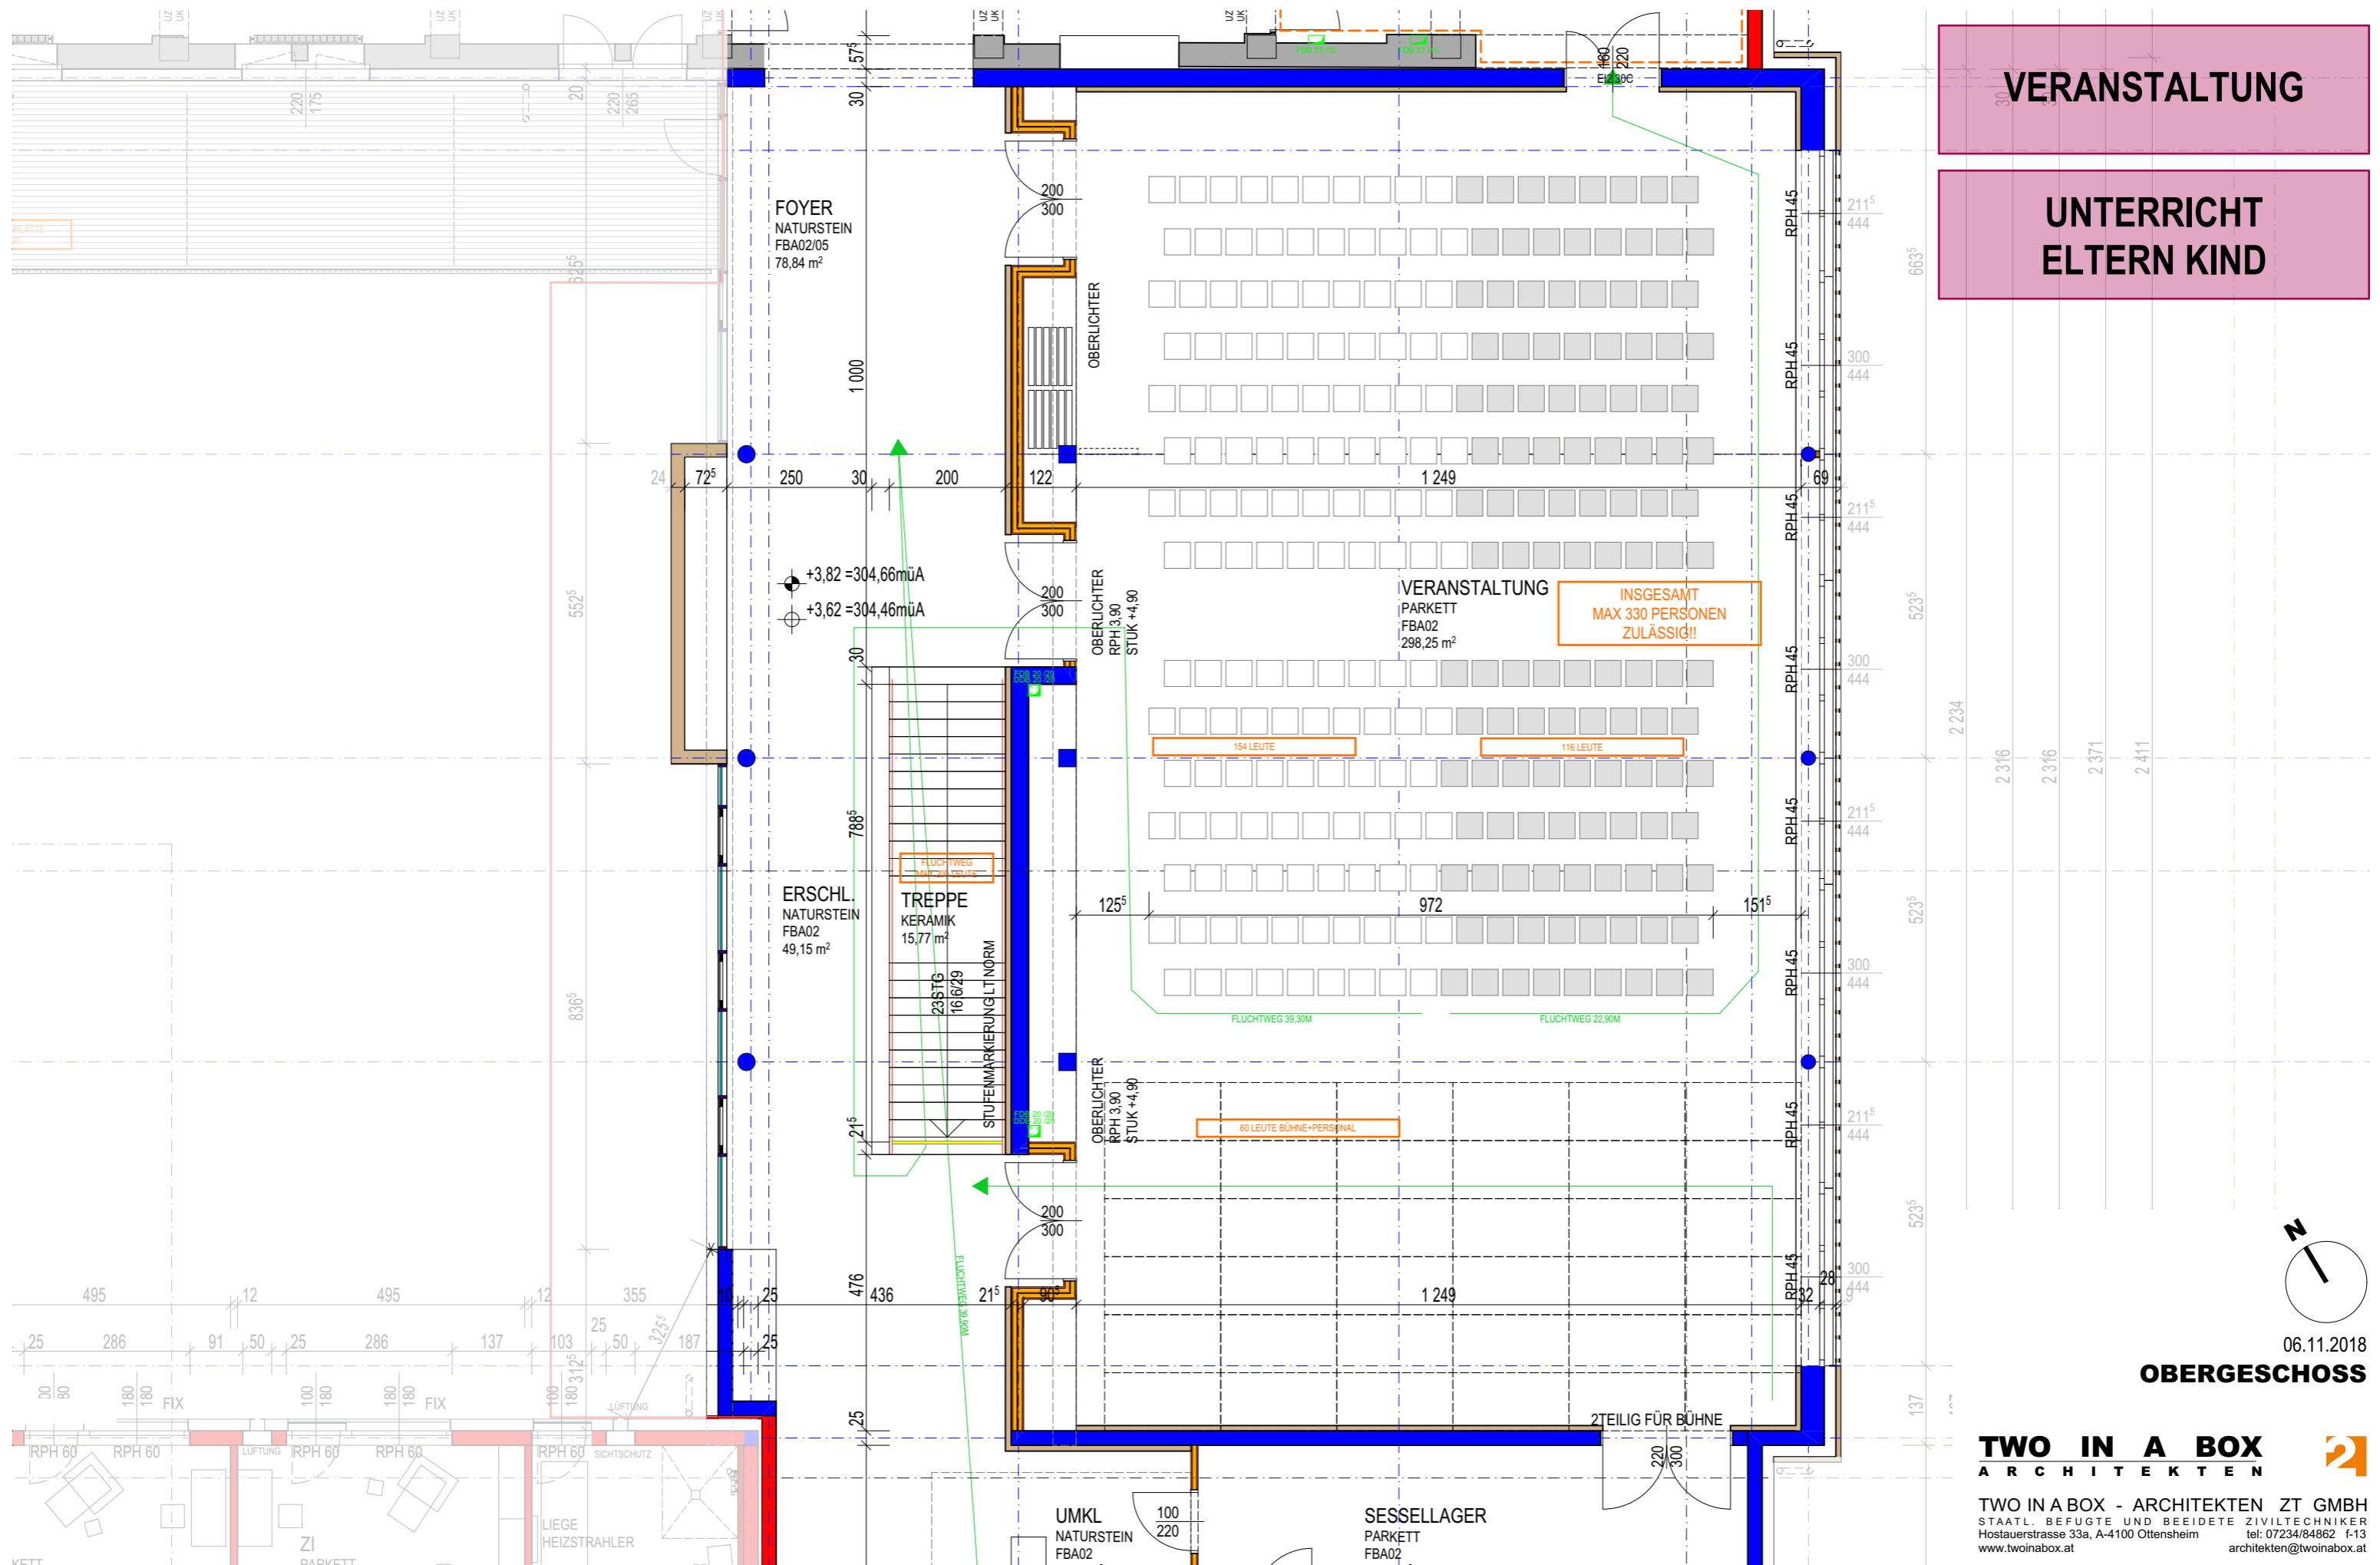

GEMEINDEZENTRUM+WOHNEINRICHTUNG FÜR MENSCHEN MIT BEHINDERUNG

KATSDORF