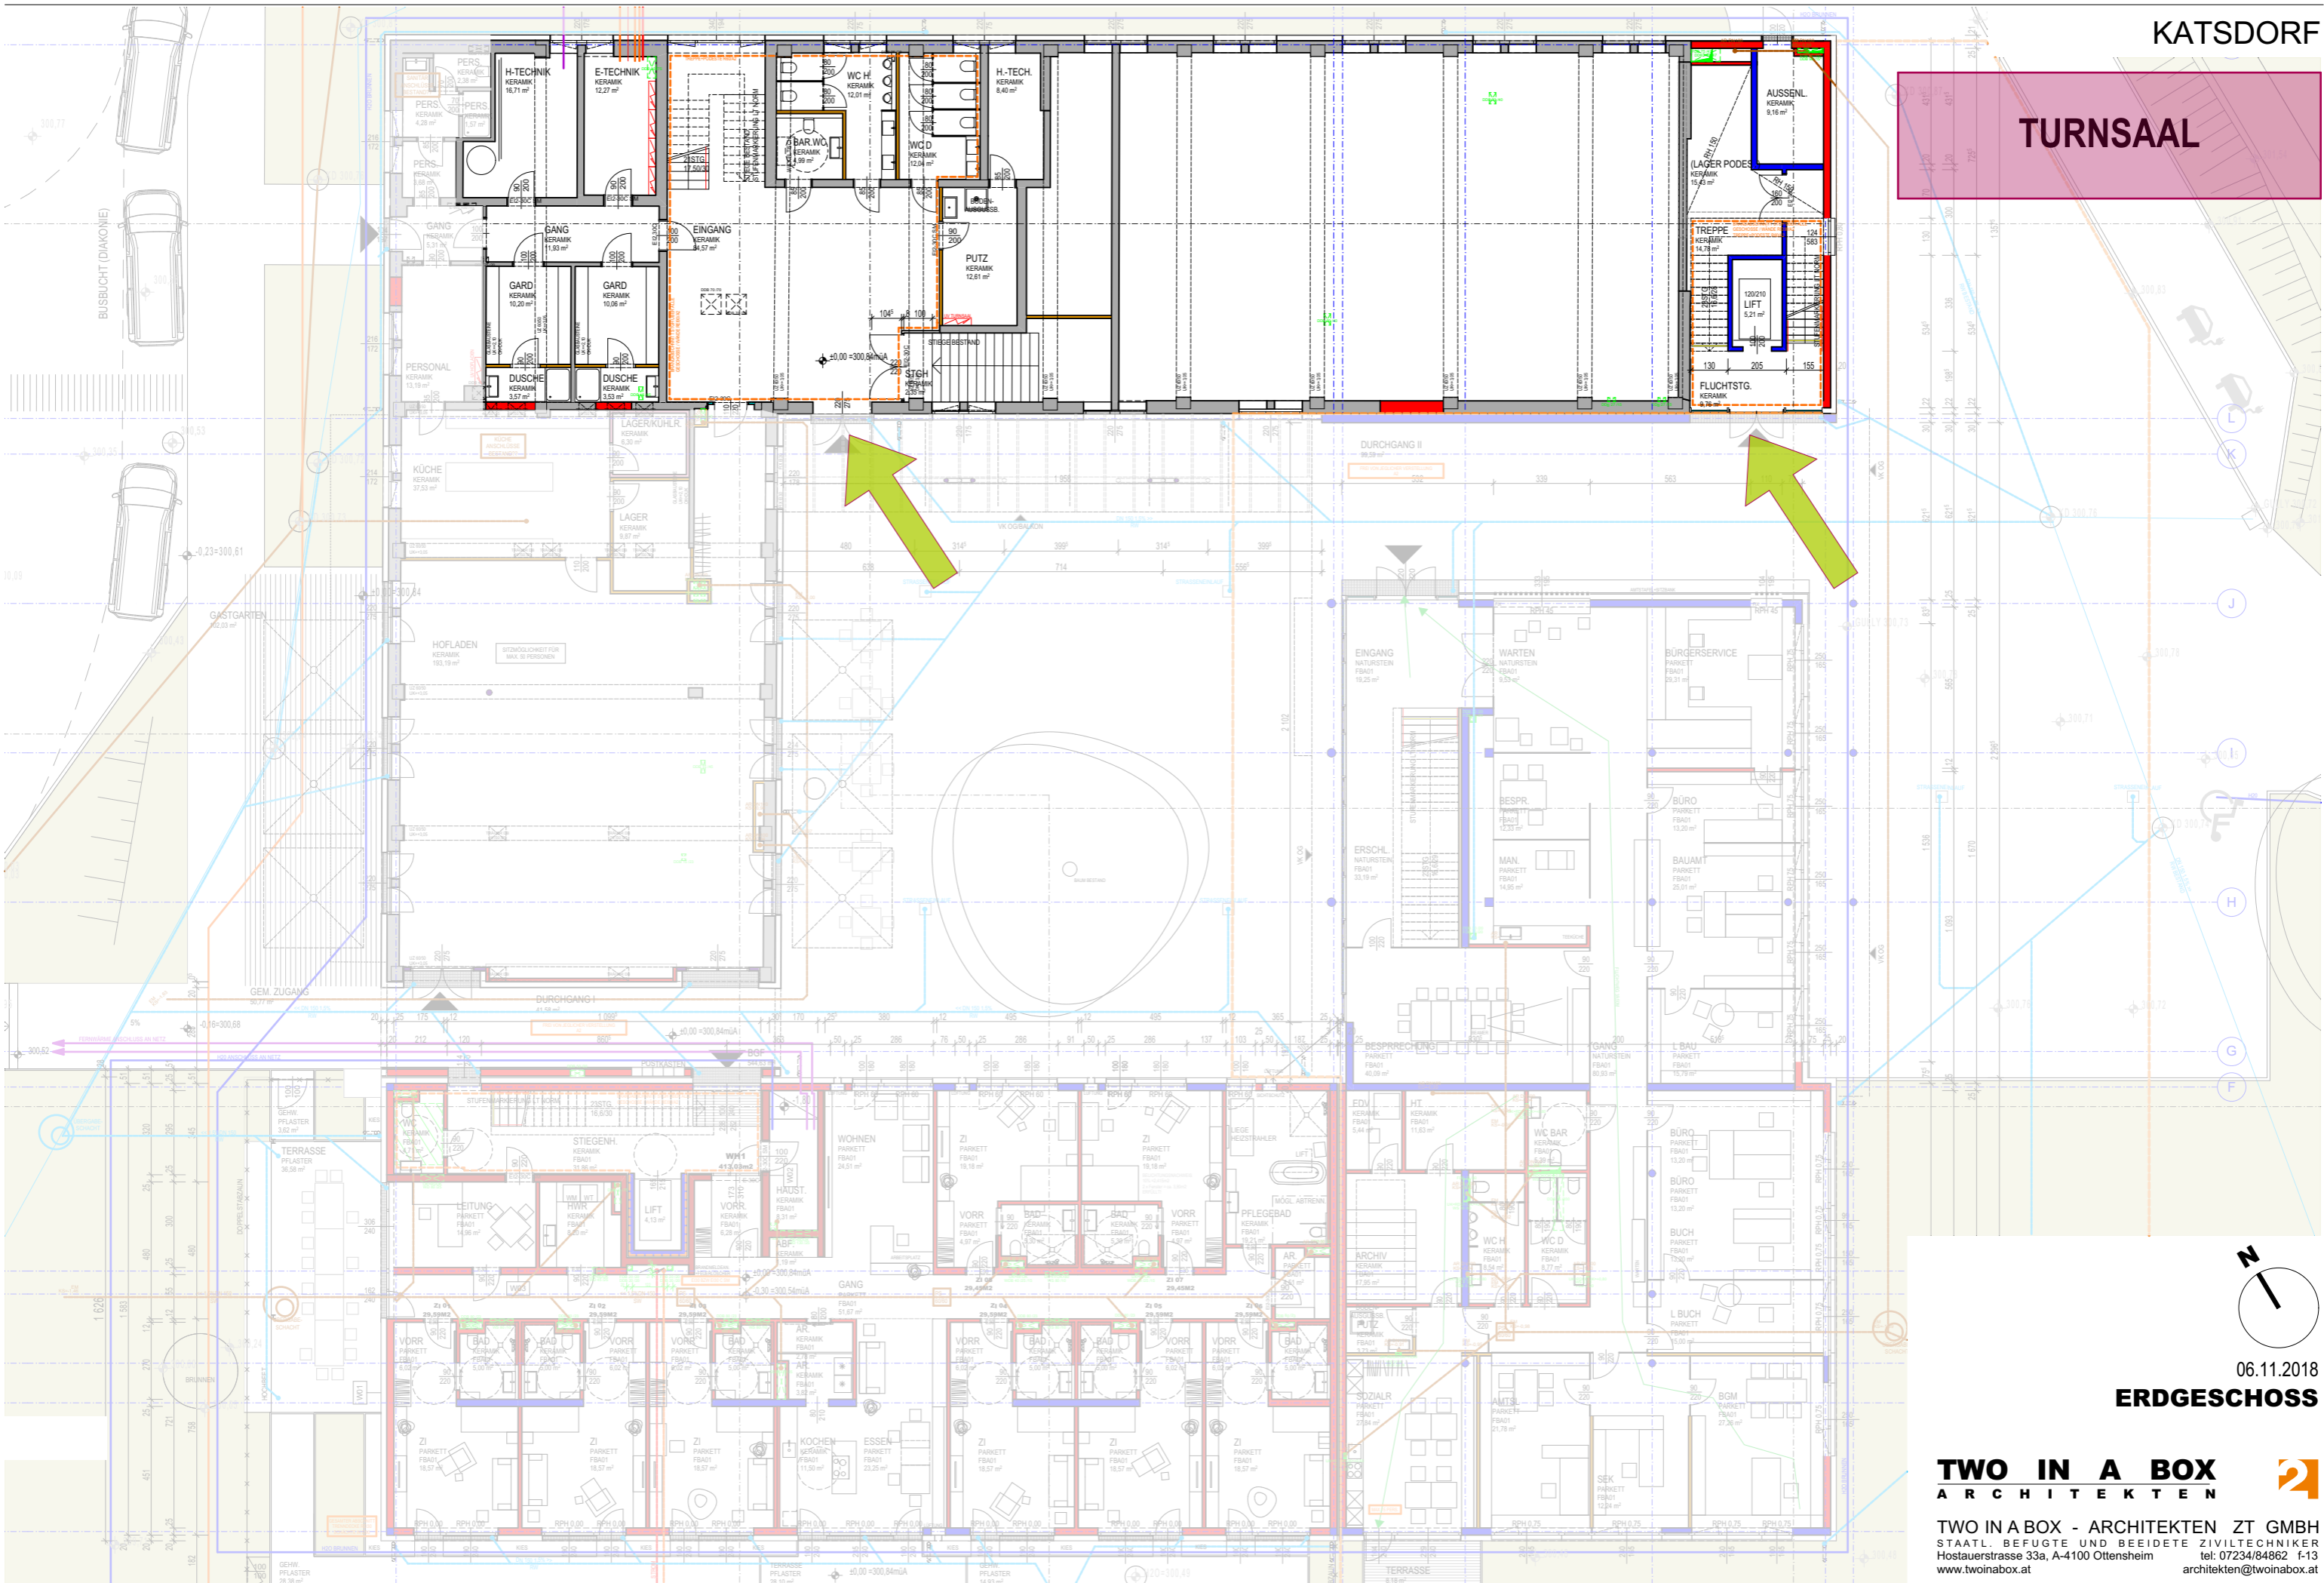

GEMEINDEZENTRUM+WOHNEINRICHTUNG FÜR MENSCHEN MIT BEHINDERUNG

KATSDORF

TURNSAAL

06.11.2018

ERDGESCHOSS

TWO IN A BOX
ARCHITECTEN

TWO IN A BOX - ARCHITECTEN ZT GMBH
STAATL. BEFUGTE UND BEISETZTE ZIVILTECHNIKER
Hostauerstrasse 33a, A-4100 Ottensheim tel: 07234/84862 1-13
www.twinbox.at architekten@twinbox.at