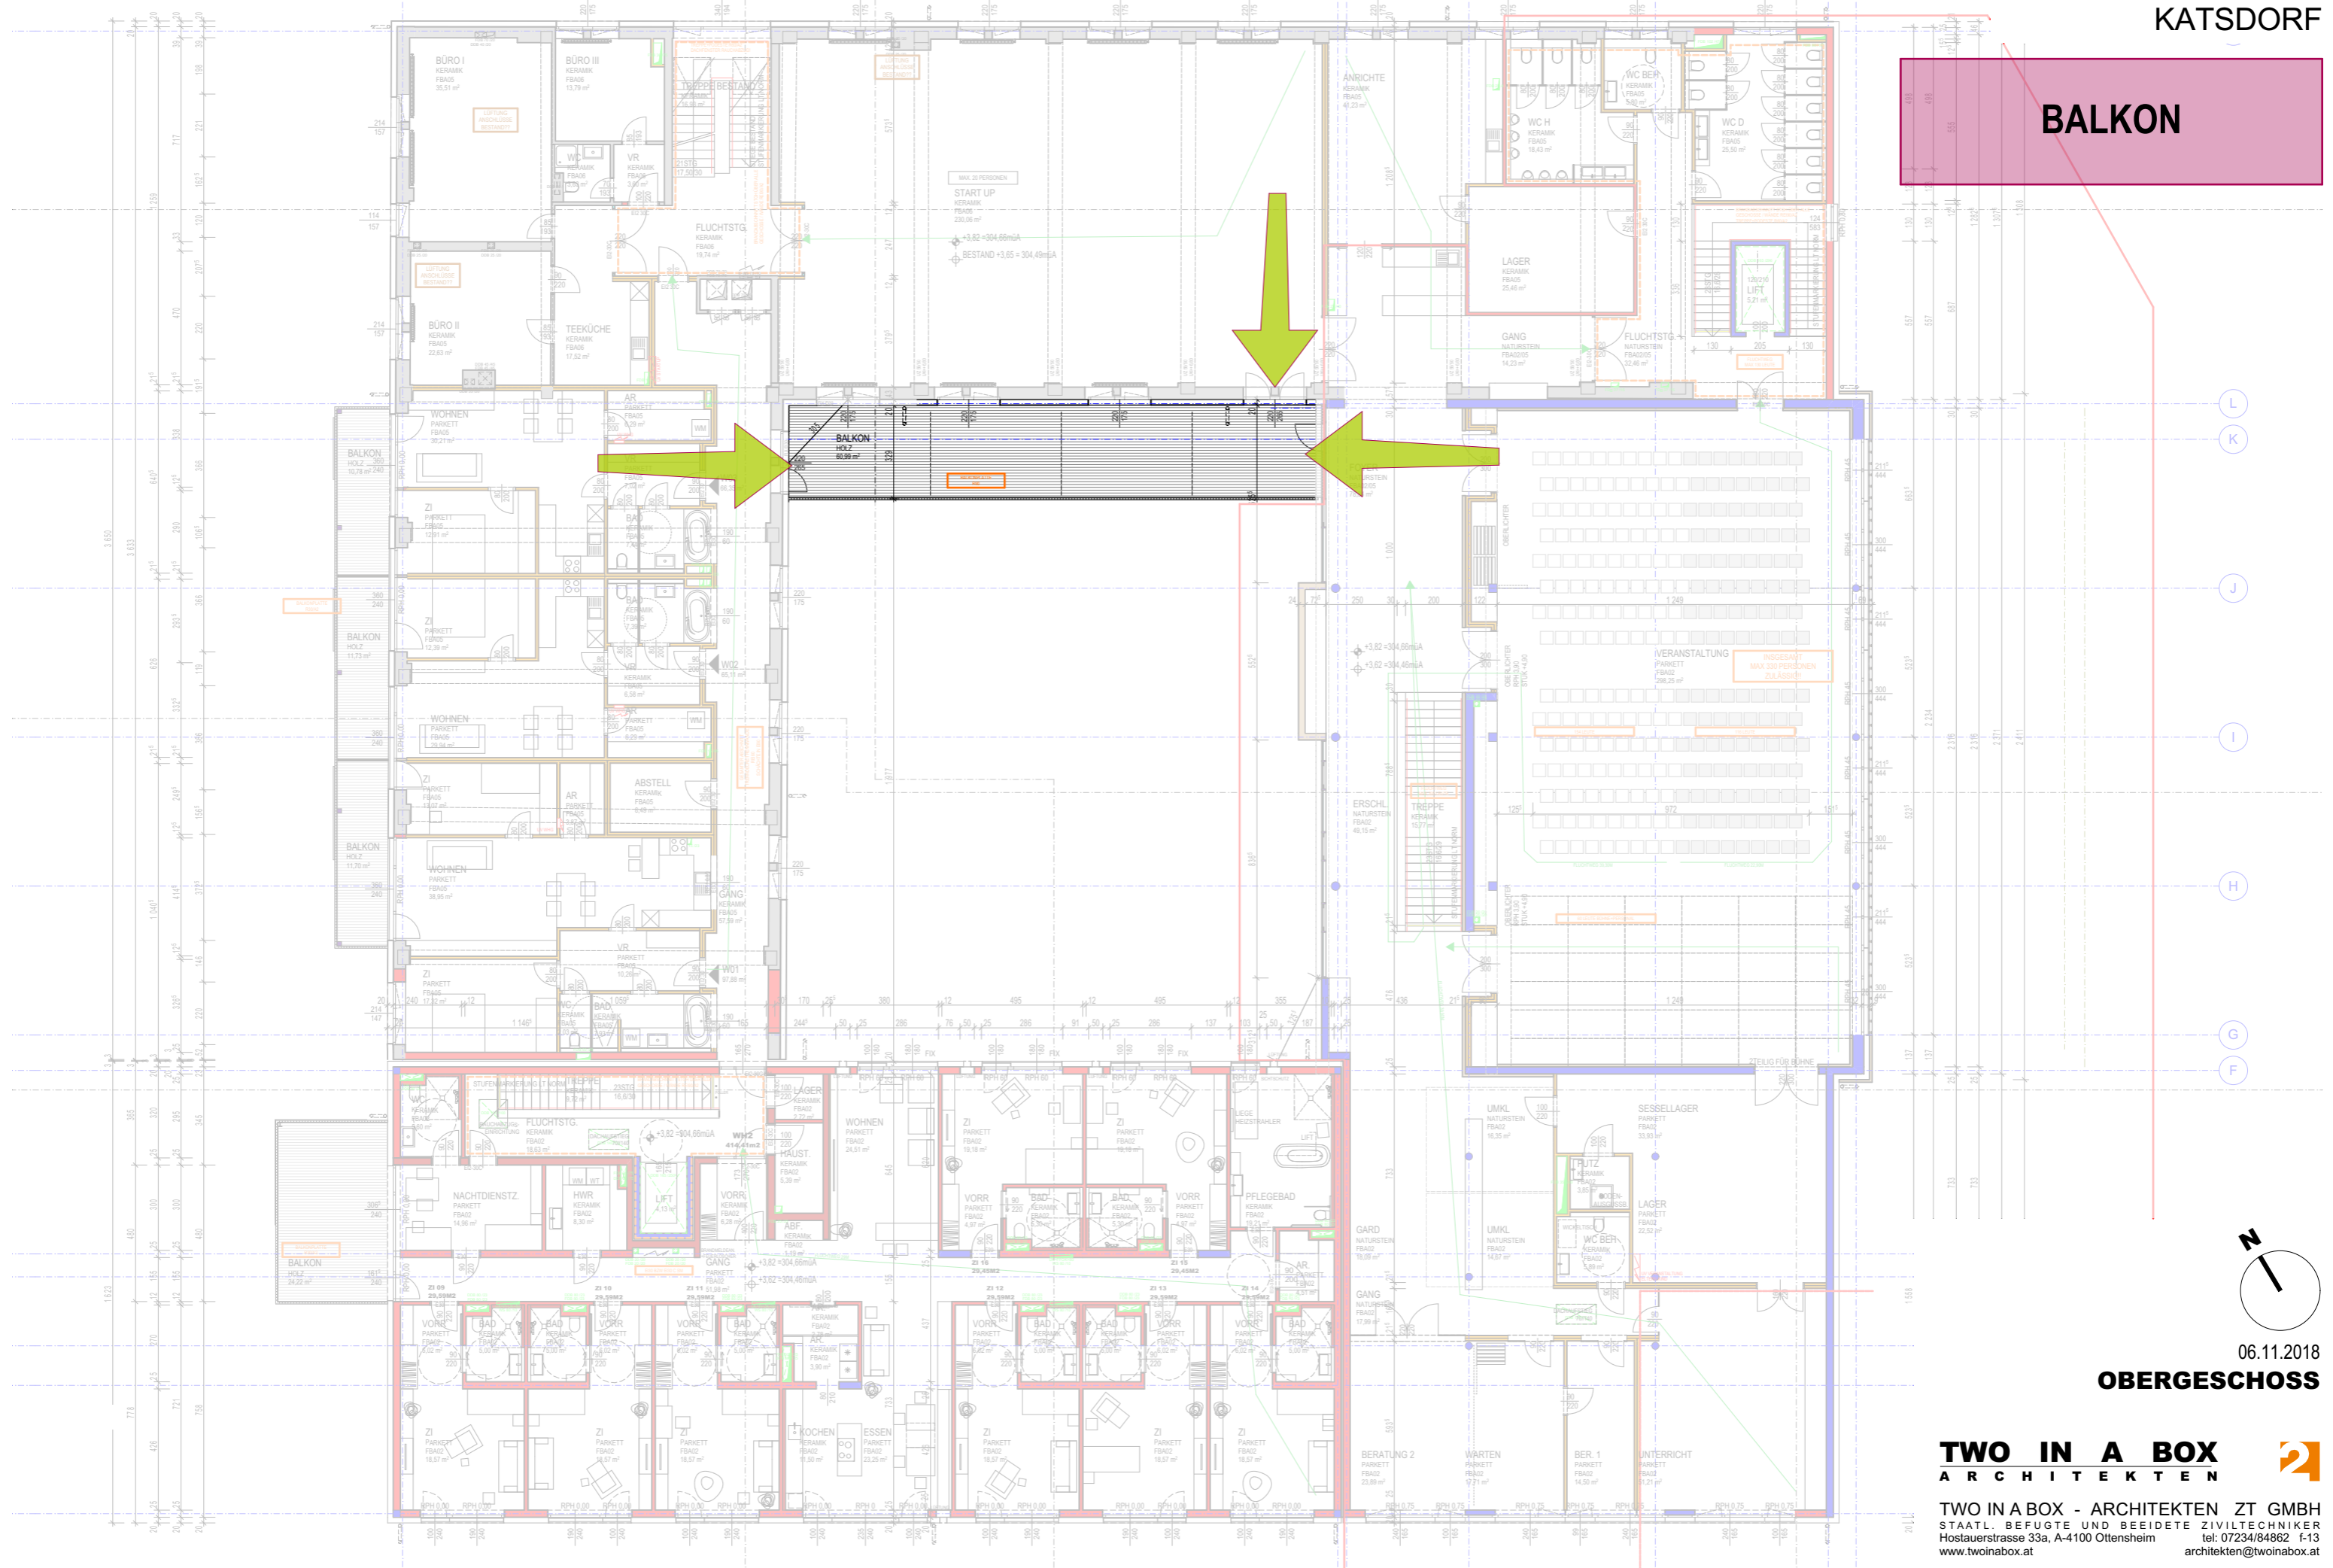

GEMEINDEZENTRUM+WOHNEINRICHTUNG FÜR MENSCHEN MIT BEHINDERUNG

KATSDORF

BALKON

L
K
J
I
H
G
F

06.11.2018

OBERGESCHOSS

TWO IN A BOX
ARCHITECTEN

TWO IN A BOX - ARCHITECTEN ZT GMBH
STAATL. BEFUGTE UND BEISETZTE ZIVILTECHNIKER
Hostauerstrasse 33a, A-4100 Ottensheim tel: 07234/84862 1-13
www.twinbox.at architekten@twinbox.at