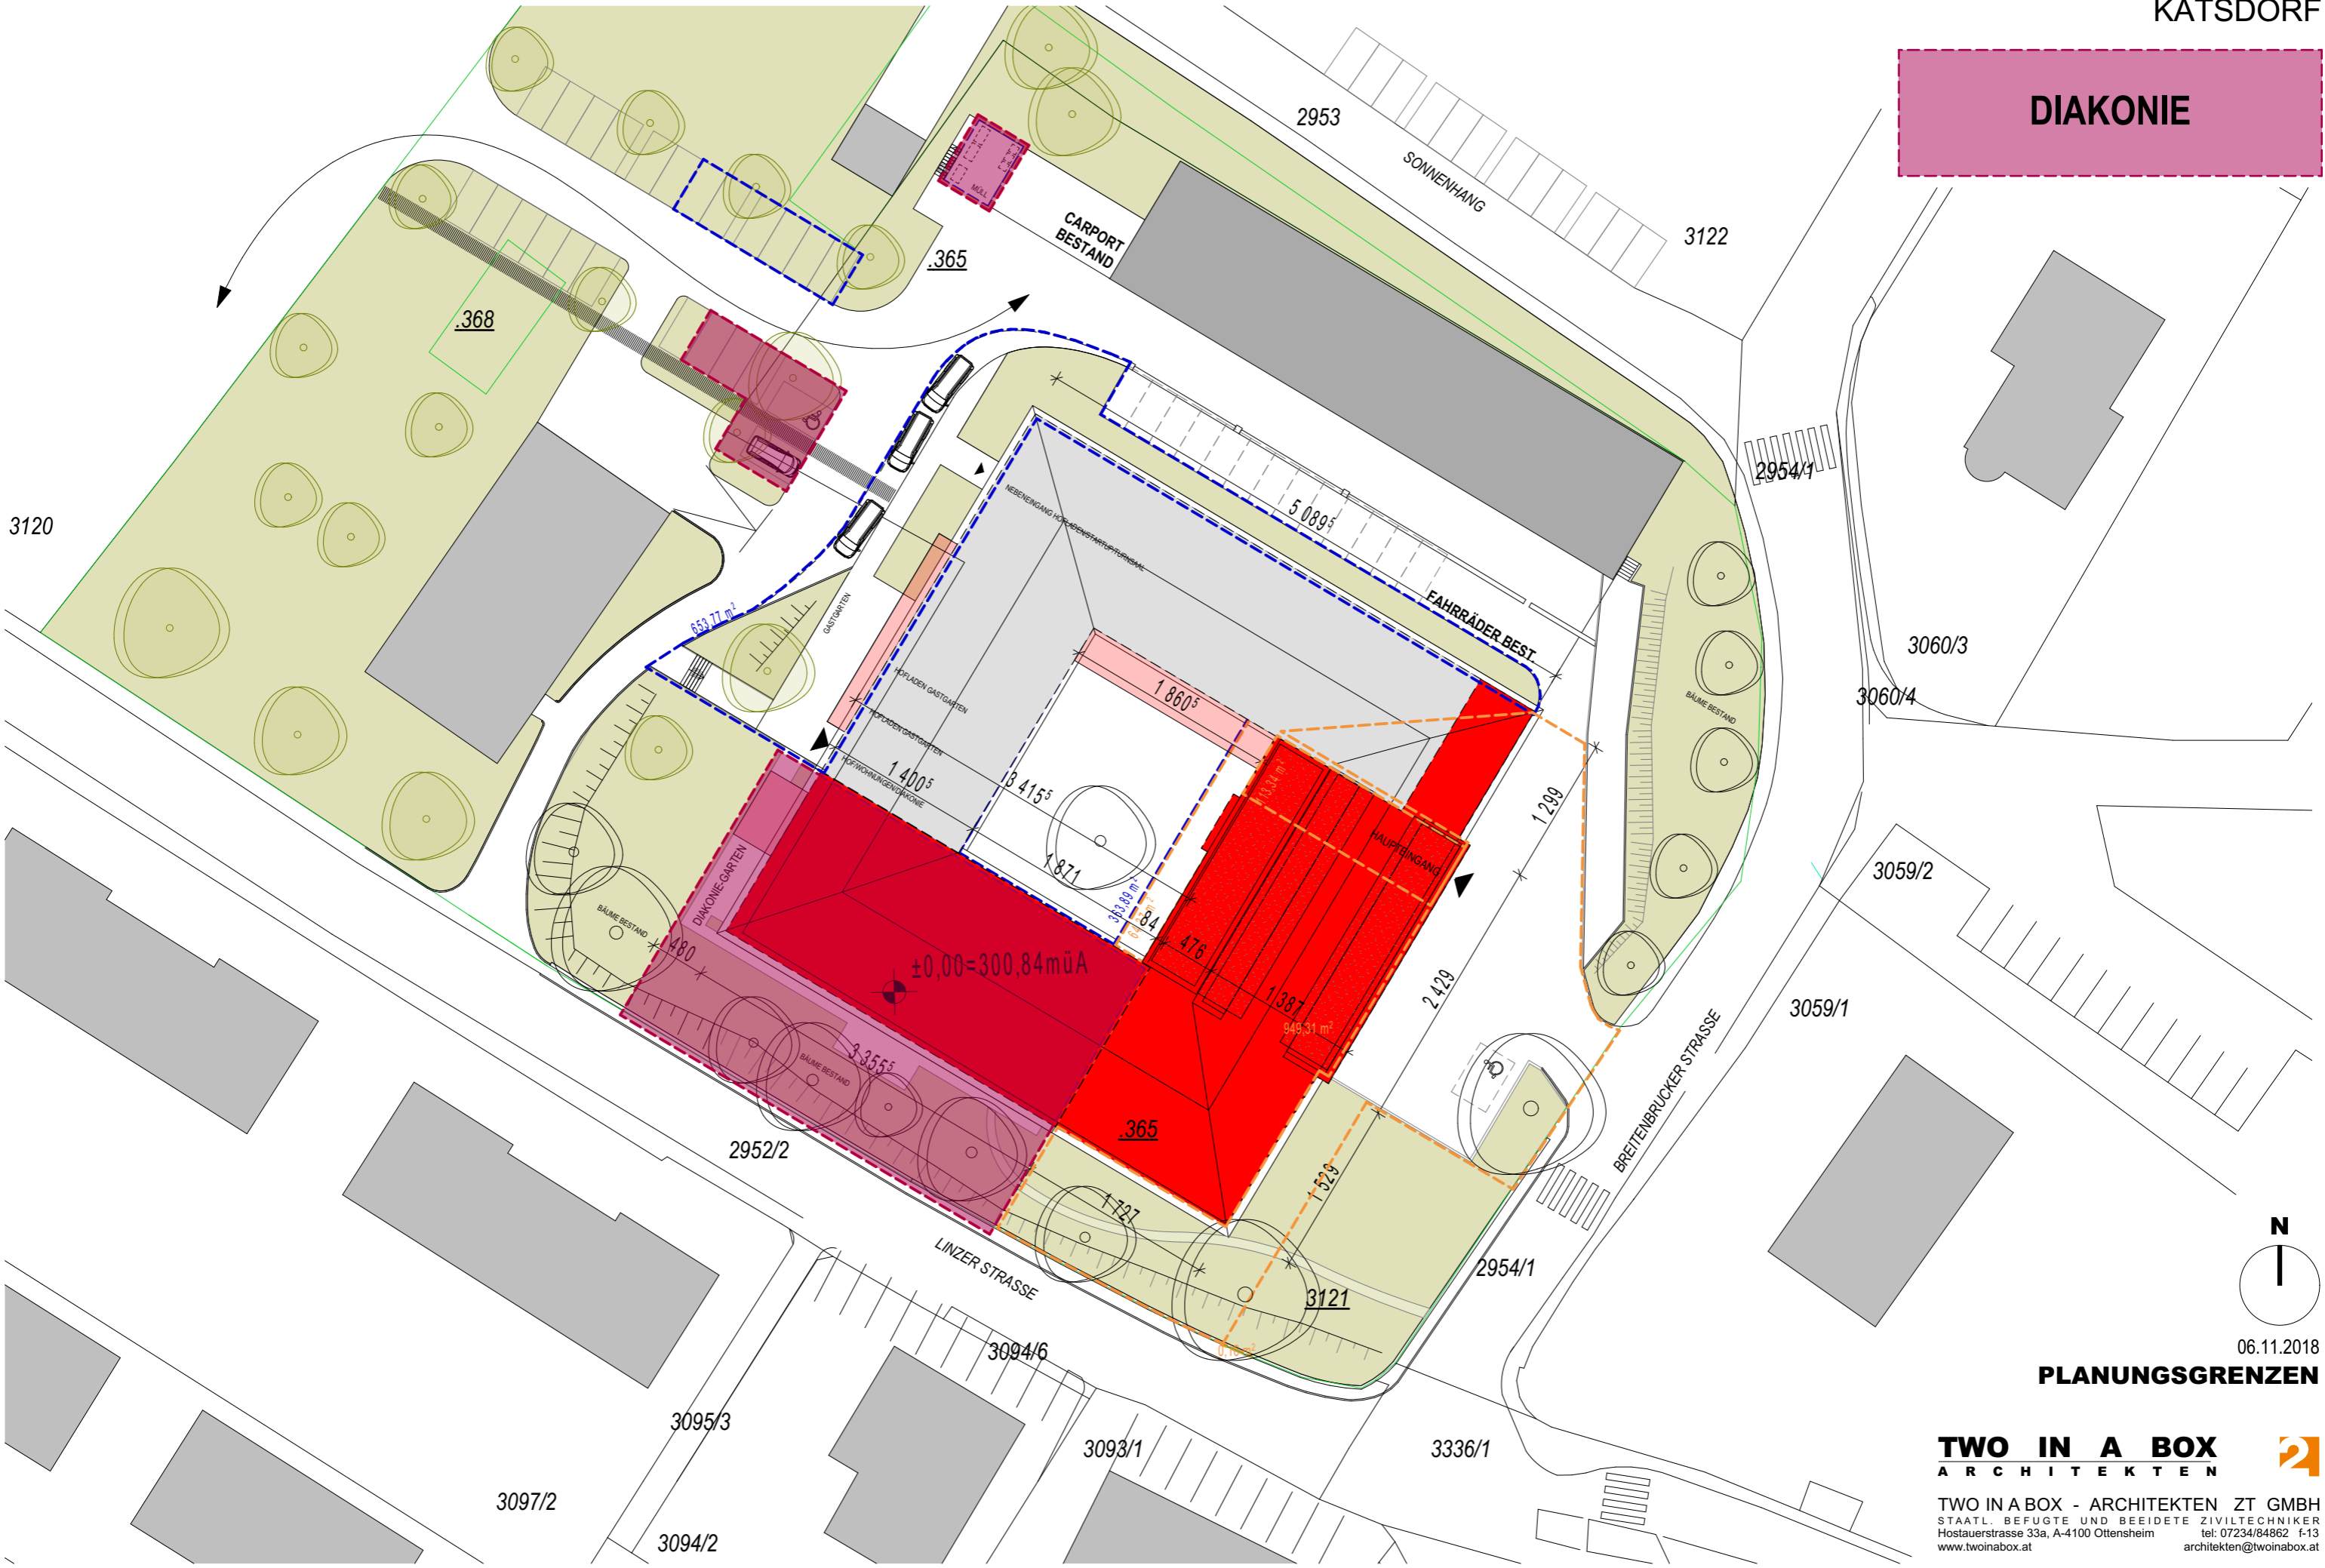

DIAKONIE

06.11.2018

PLANUNGSGRENZEN

TWO IN A BOX
ARCHITEKTEN

TWO IN A BOX - ARCHITEKTEN ZT GMBH
STAATL. BEFUGTE UND BEEIDETE ZIVILTECHNIKER
Hostauerstrasse 33a, A-4100 Ottensheim tel: 07234/84862 f-13
www.twoinabox.at architekten@twoinabox.at