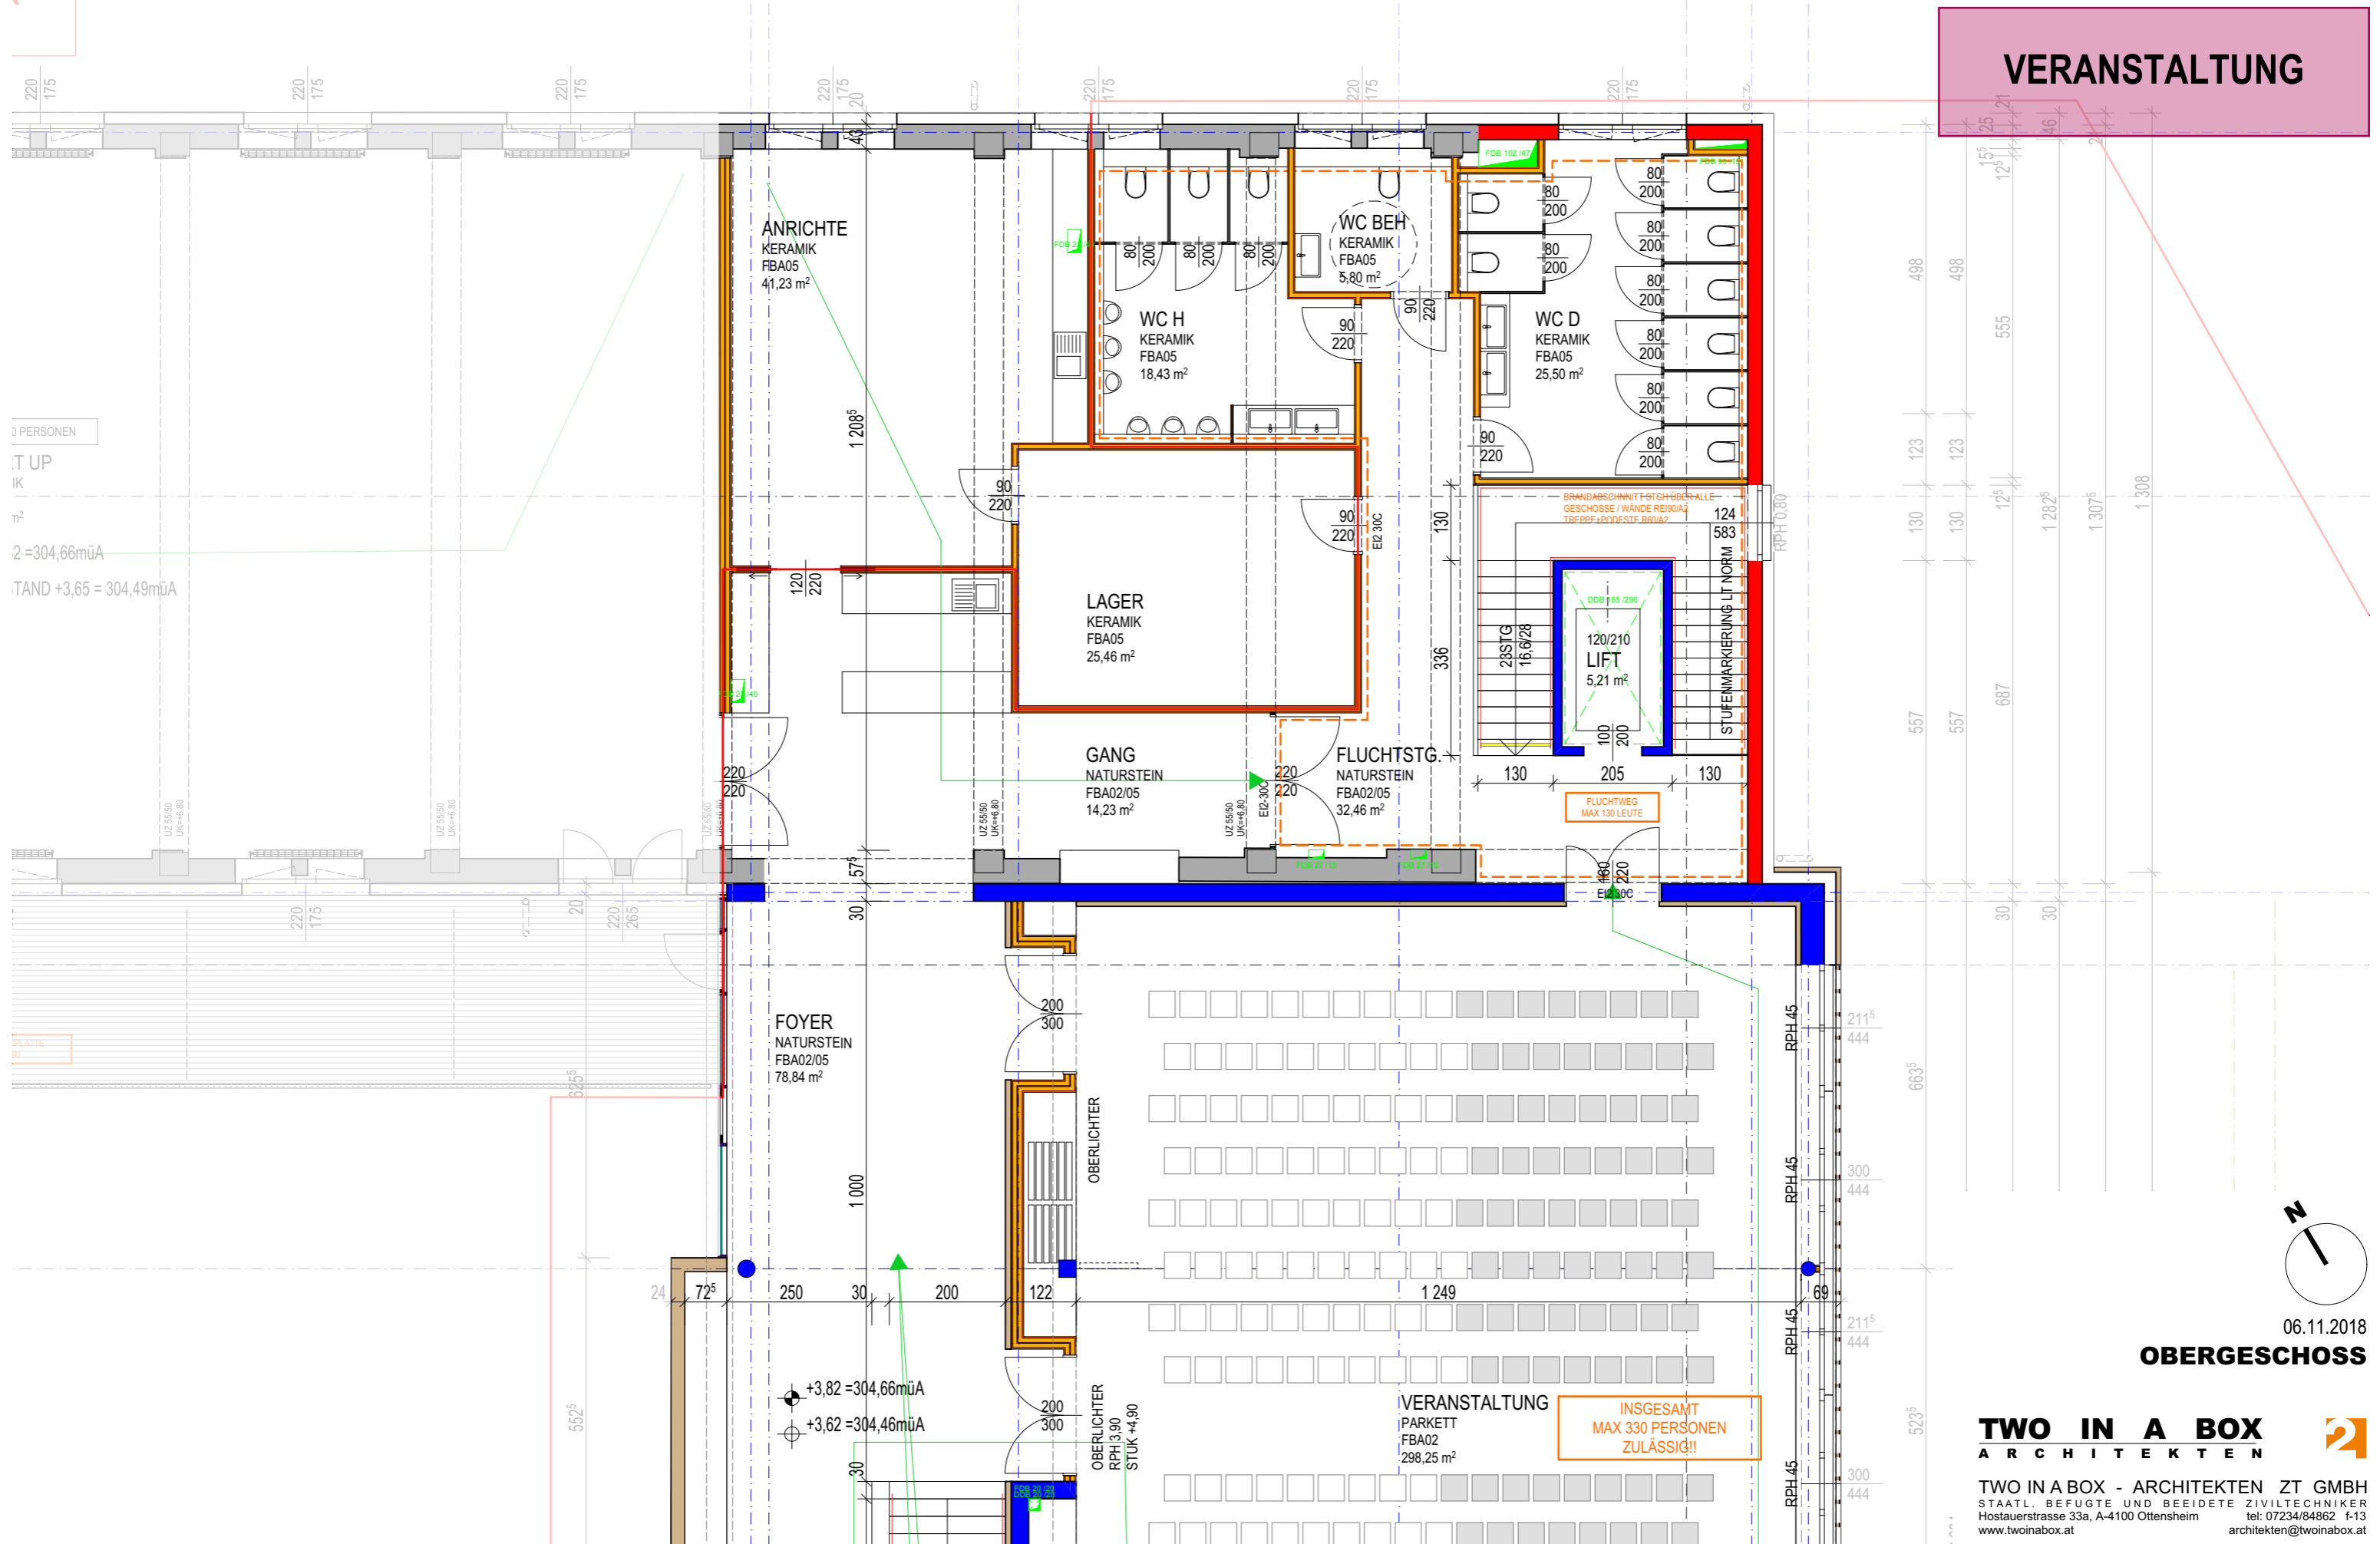

VERANSTALTUNG

**UNTERRICHT
ELTERN KIND**

06.11.2018

OBERGESCHOSS

**TWO IN A BOX
ARCHITECTEN**

TWO IN A BOX - ARCHITECTEN ZT GMBH
 STAATL. BEFUGTE UND BEISETZTE ZIVILTECHNIKER
 Hostauerstrasse 33a, A-4100 Ottensheim tel: 07234/84862 f-13
 www.twinbox.at architekten@twinbox.at