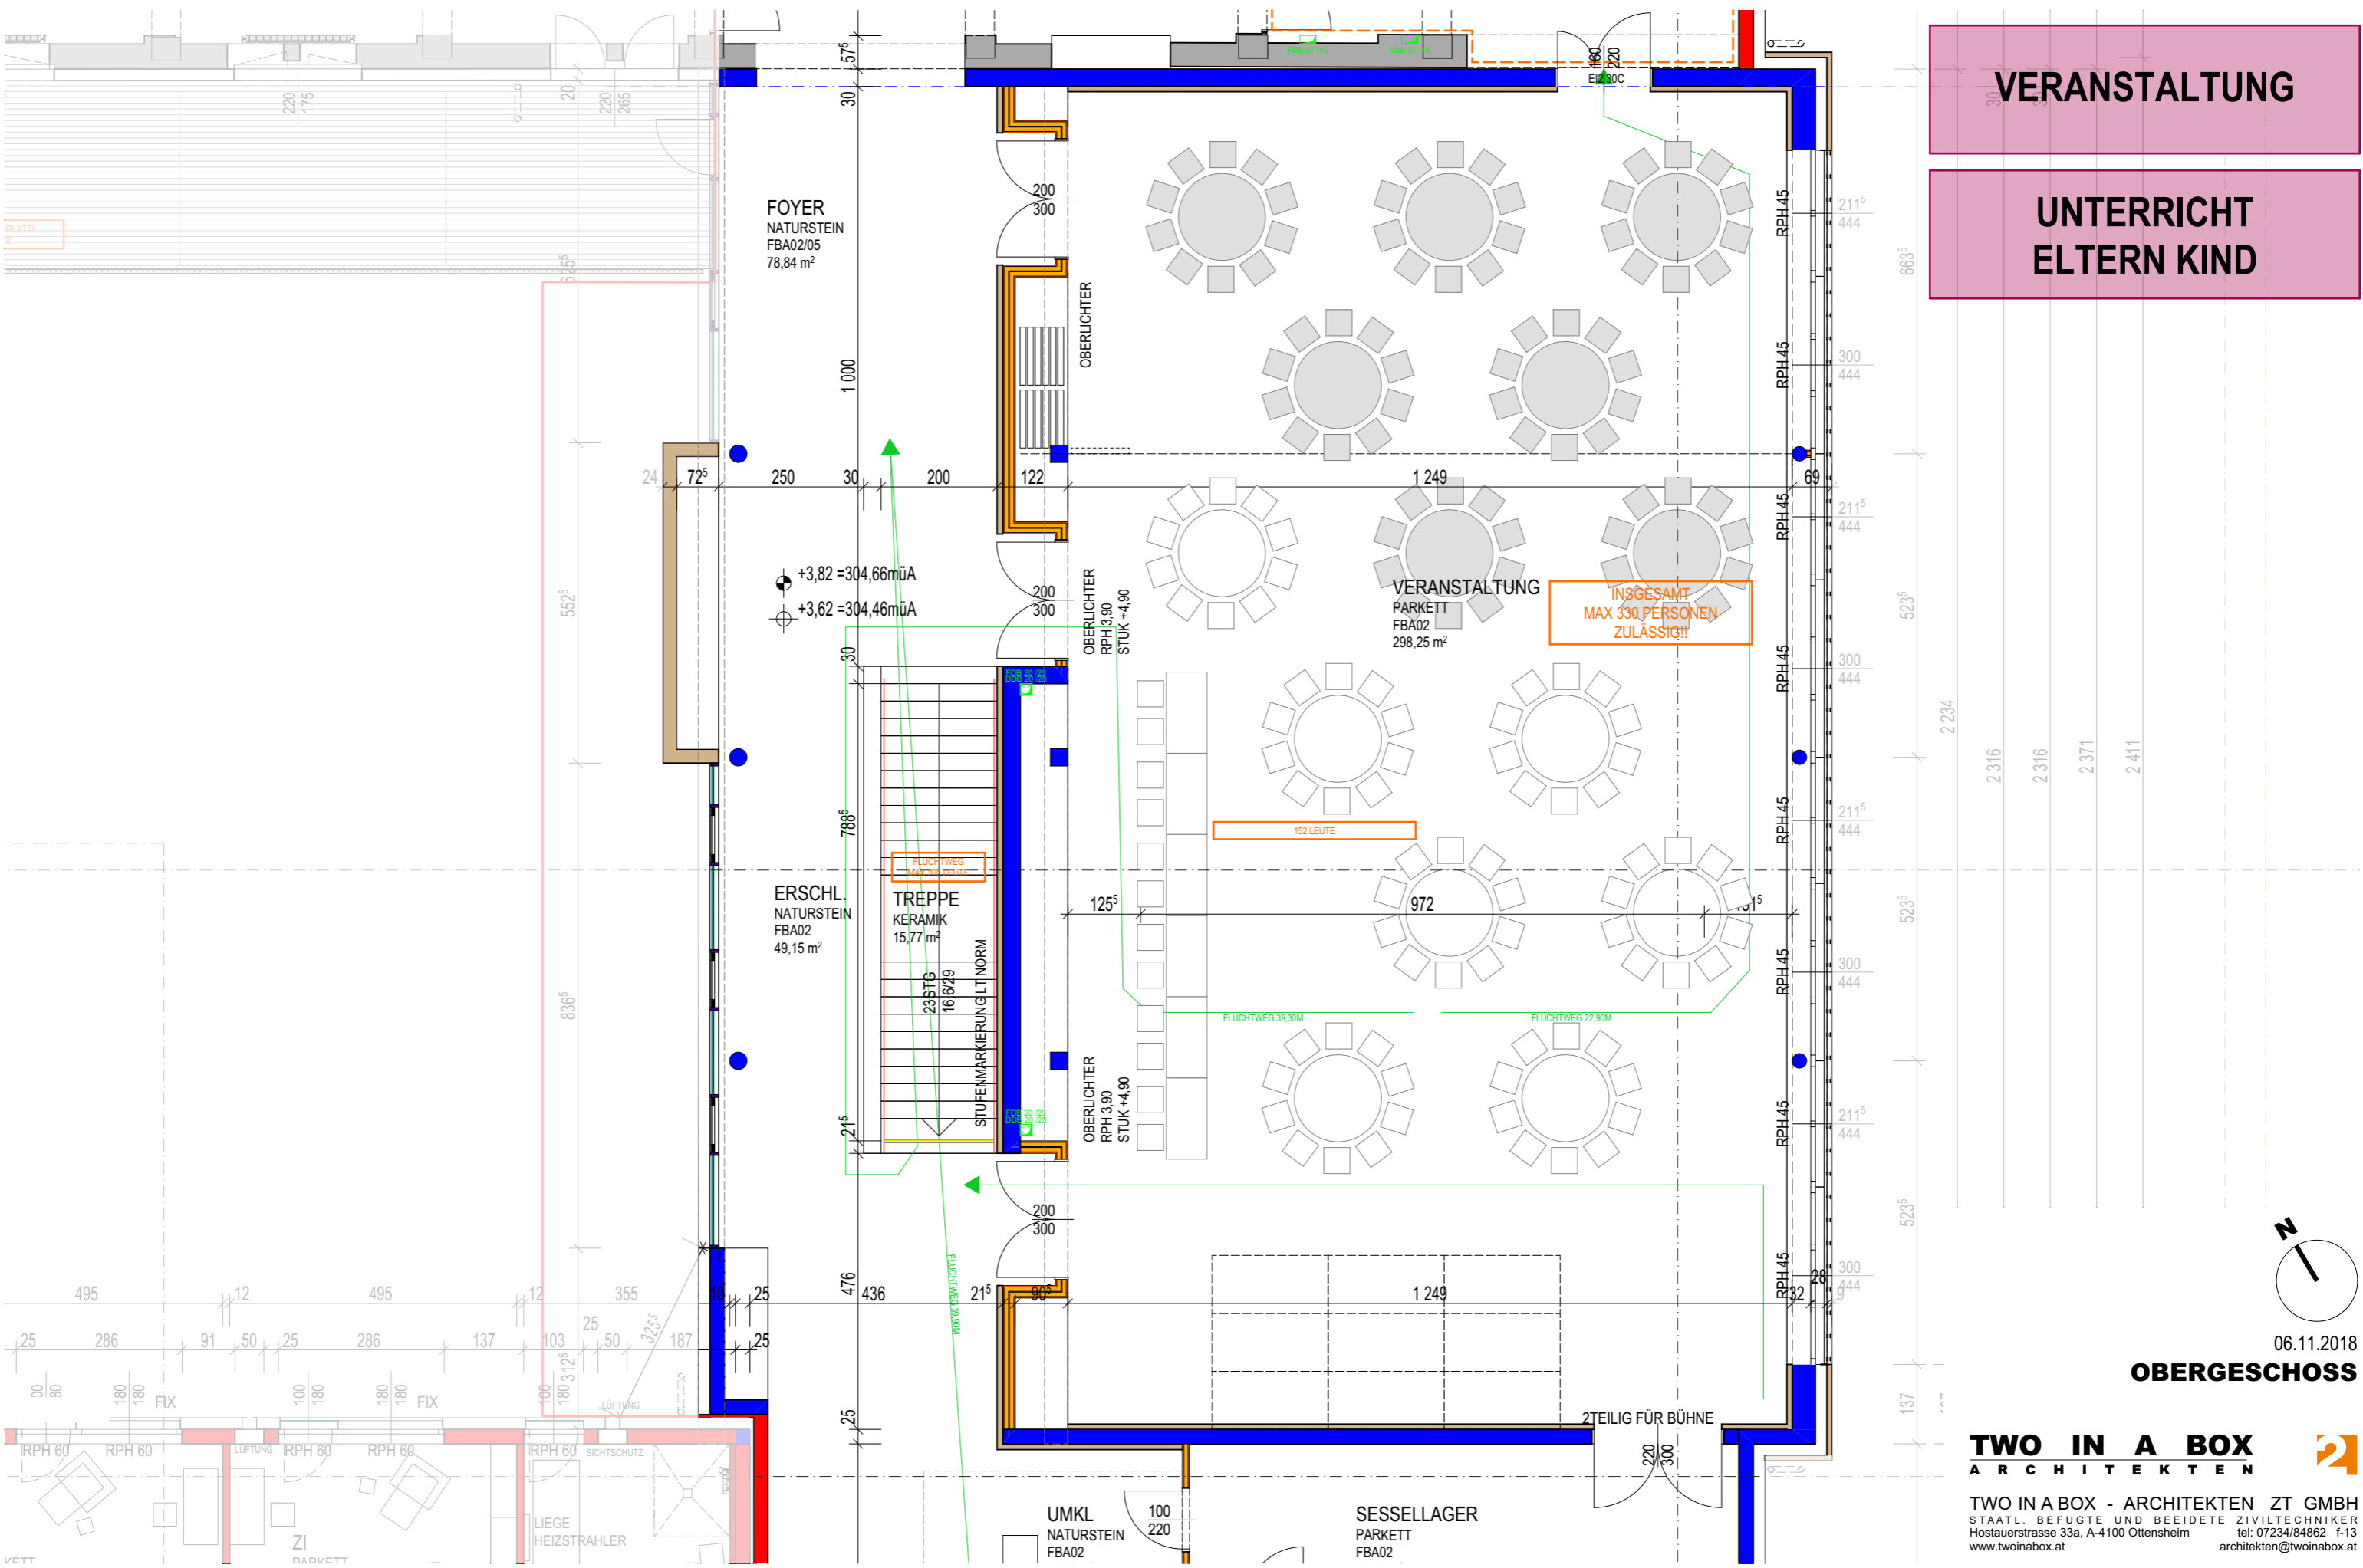

GEMEINDEZENTRUM+WOHNEINRICHTUNG FÜR MENSCHEN MIT BEHINDERUNG

KATSDORF

GEMEINDEZENTRUM+WOHNEINRICHTUNG FÜR MENSCHEN MIT BEHINDERUNG

KATSDORF

VERANSTALTUNG

**UNTERRICHT
ELTERN KIND**

06.11.2018
OBERGESCHOSS

TWO IN A BOX
ARCHITEKTEN