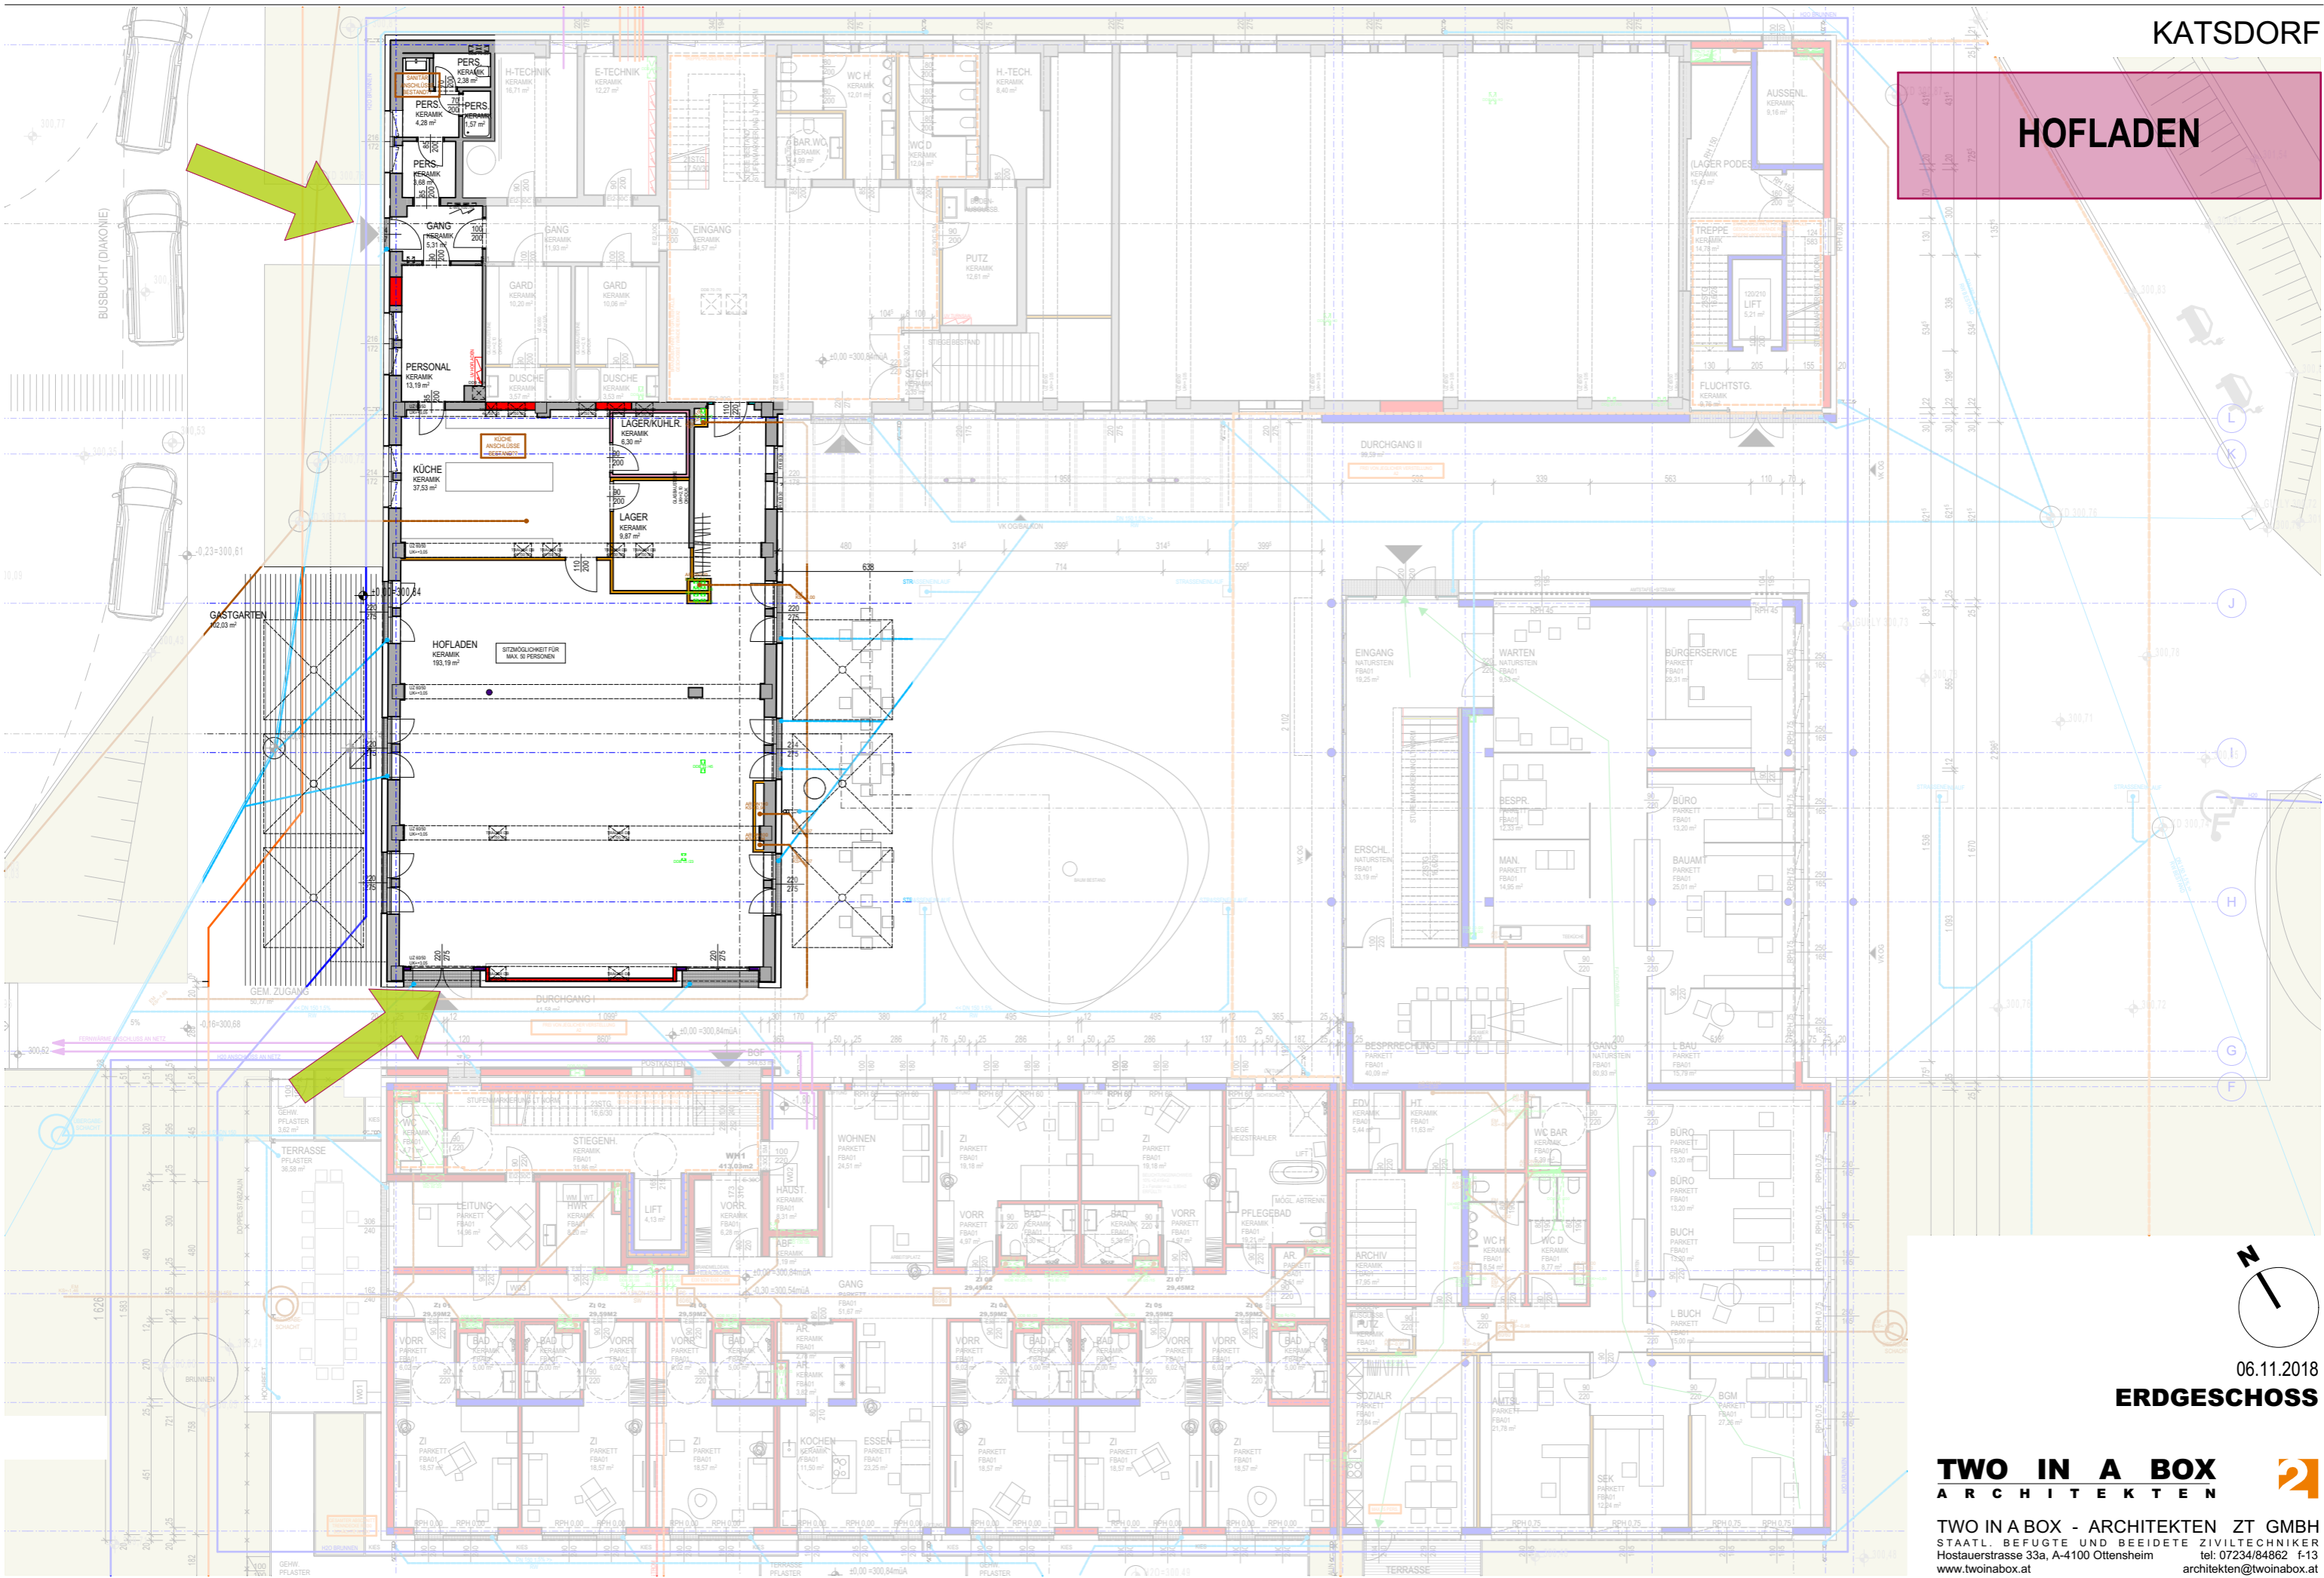

GEMEINDEZENTRUM+WOHNEINRICHTUNG FÜR MENSCHEN MIT BEHINDERUNG

KATSDORF

HOFLADEN

06.11.2018

ERDGESCHOSS

TWO IN A BOX
ARCHITEKTEN

TWO IN A BOX - ARCHITEKTEN ZT GMBH
STAATL. BEFUGTE UND BEISETZTE ZIVILTECHNIKER
Hostauerstrasse 33a, A-4100 Ottensheim tel: 07234/84862 1-13
www.twinbox.at architekten@twinbox.at