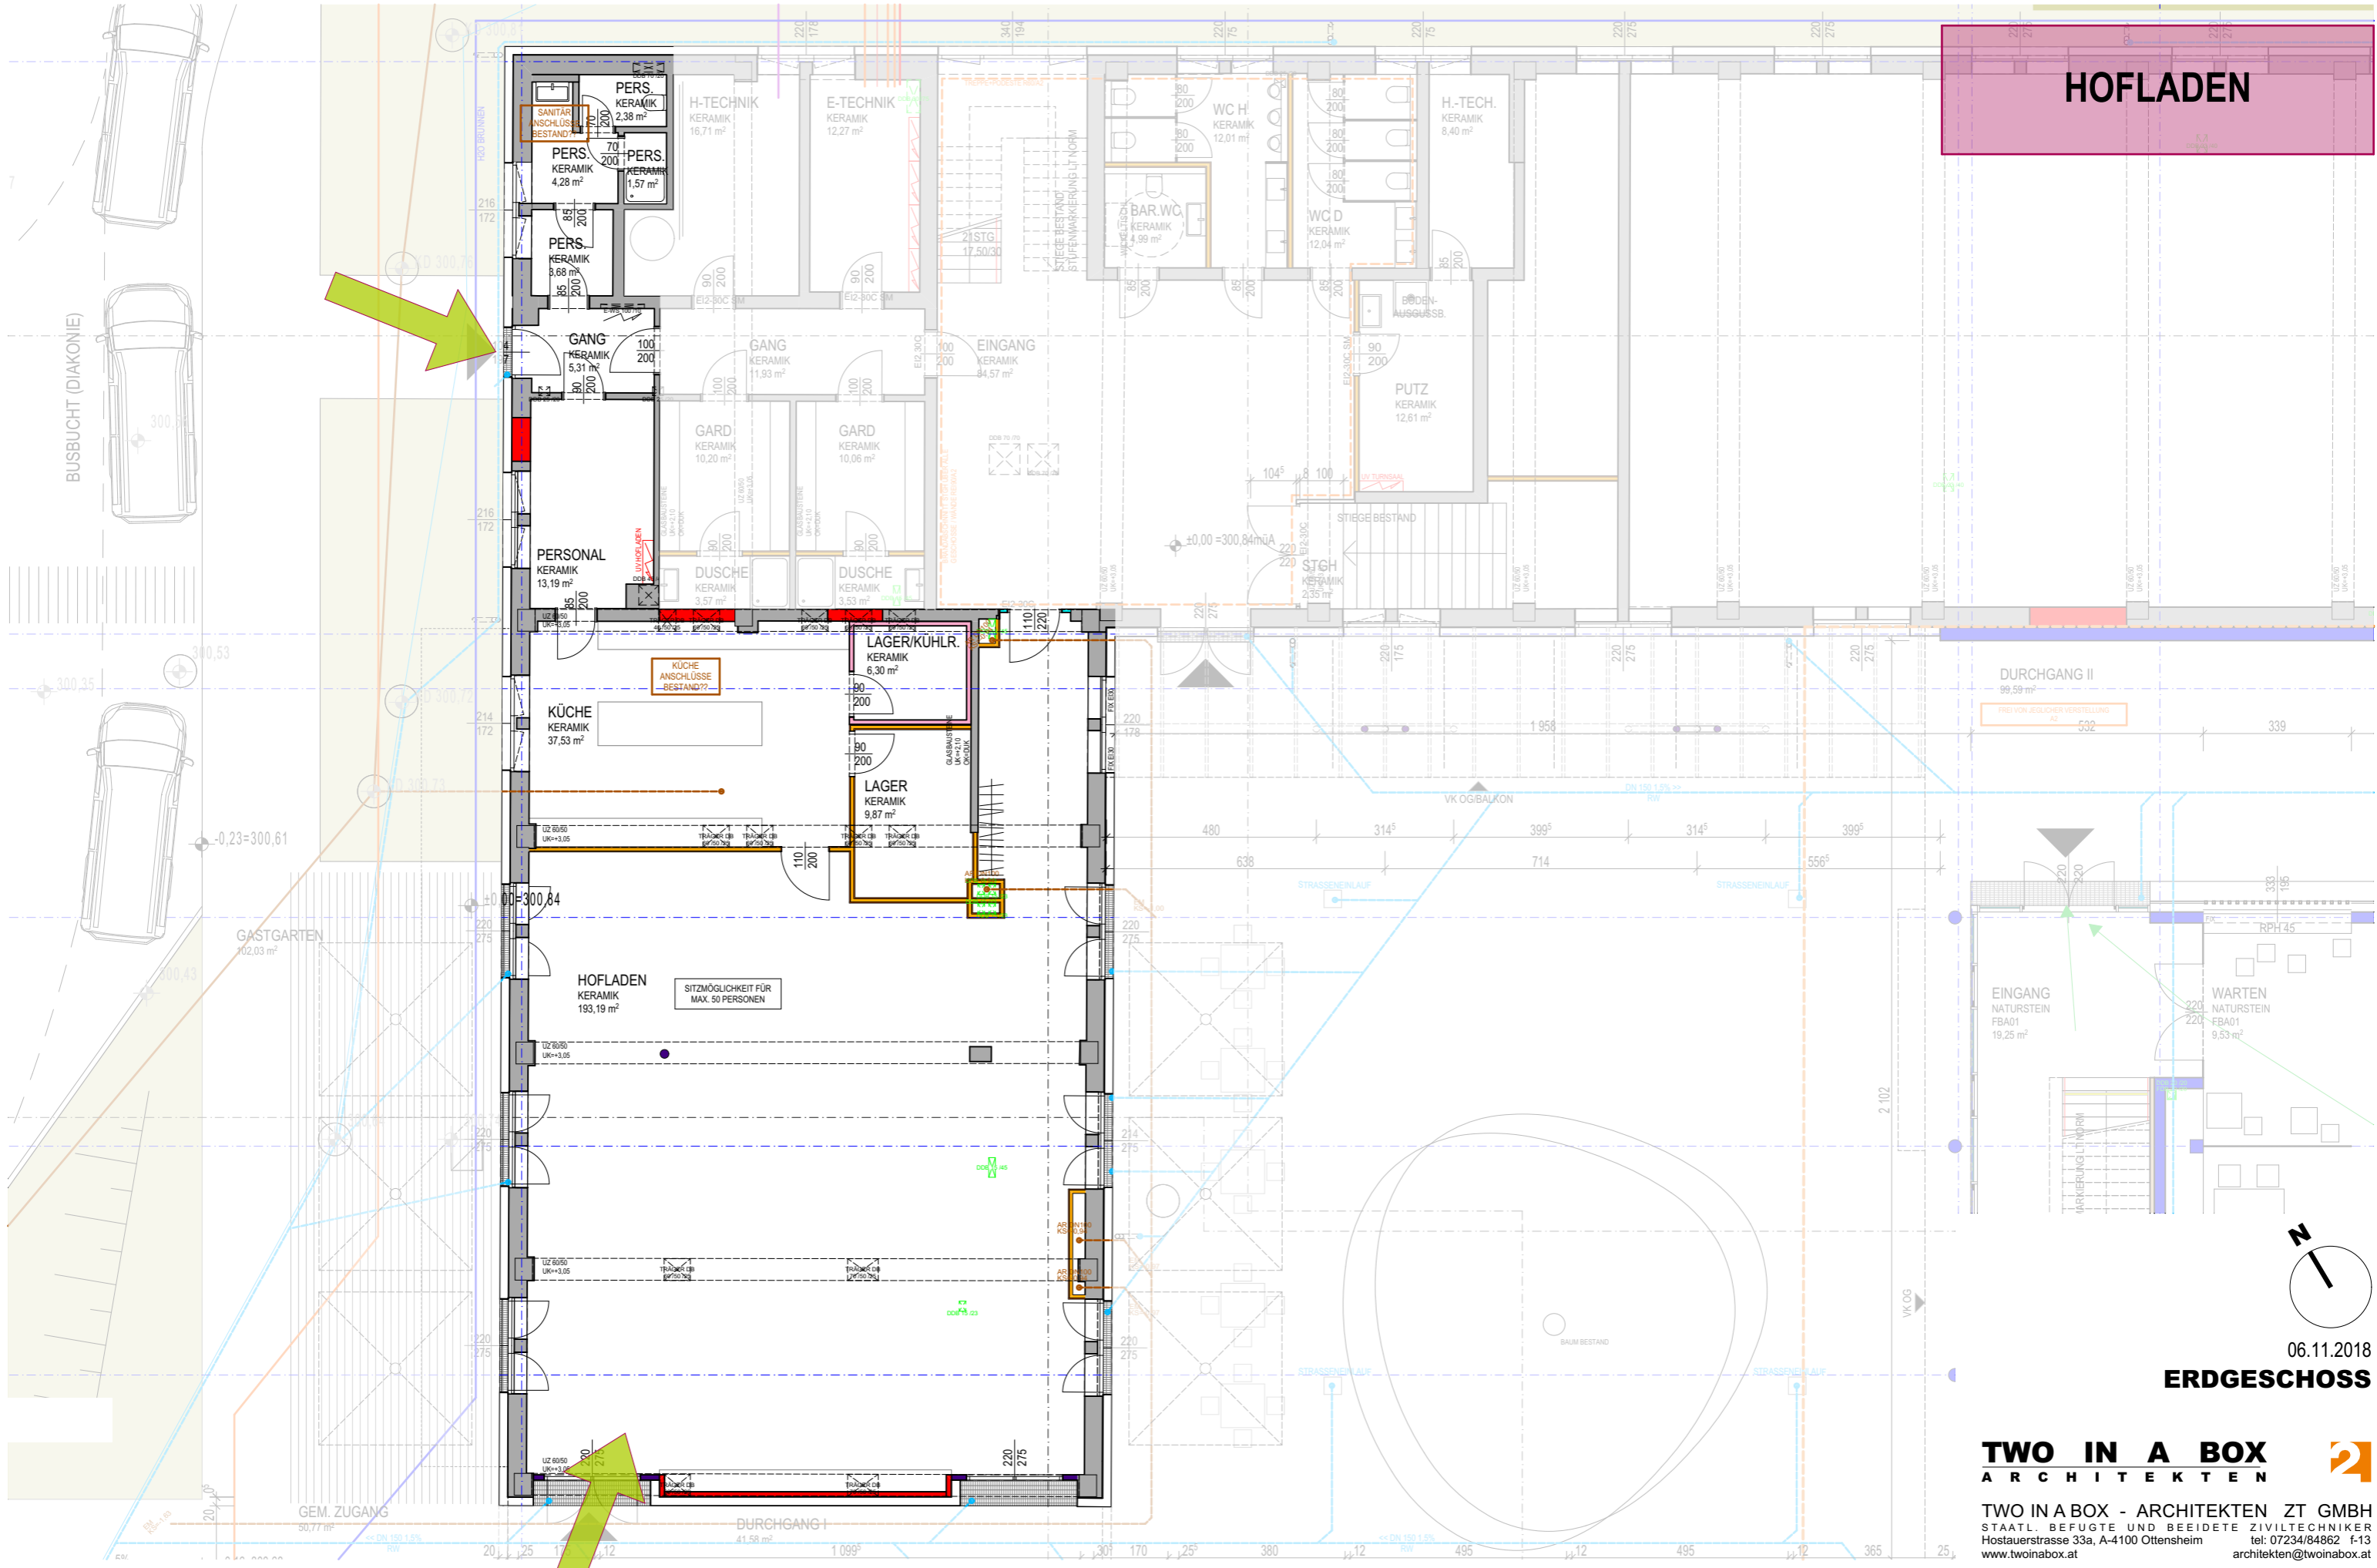

GEMEINDEZENTRUM+WOHNEINRICHTUNG FÜR MENSCHEN MIT BEHINDERUNG

KATSDORF

HOFLADEN

06.11.2018

ERDGESCHOSS

TWO IN A BOX
ARCHITEKTEN

TWO IN A BOX - ARCHITEKTEN ZT GMBH
STAATL. BEFUGTE UND BEISETZTE ZIVILTECHNIKER
Hostauerstrasse 33a, A-4100 Ottensheim tel: 07234/84862 1-13
www.twinbox.at architekten@twinbox.at