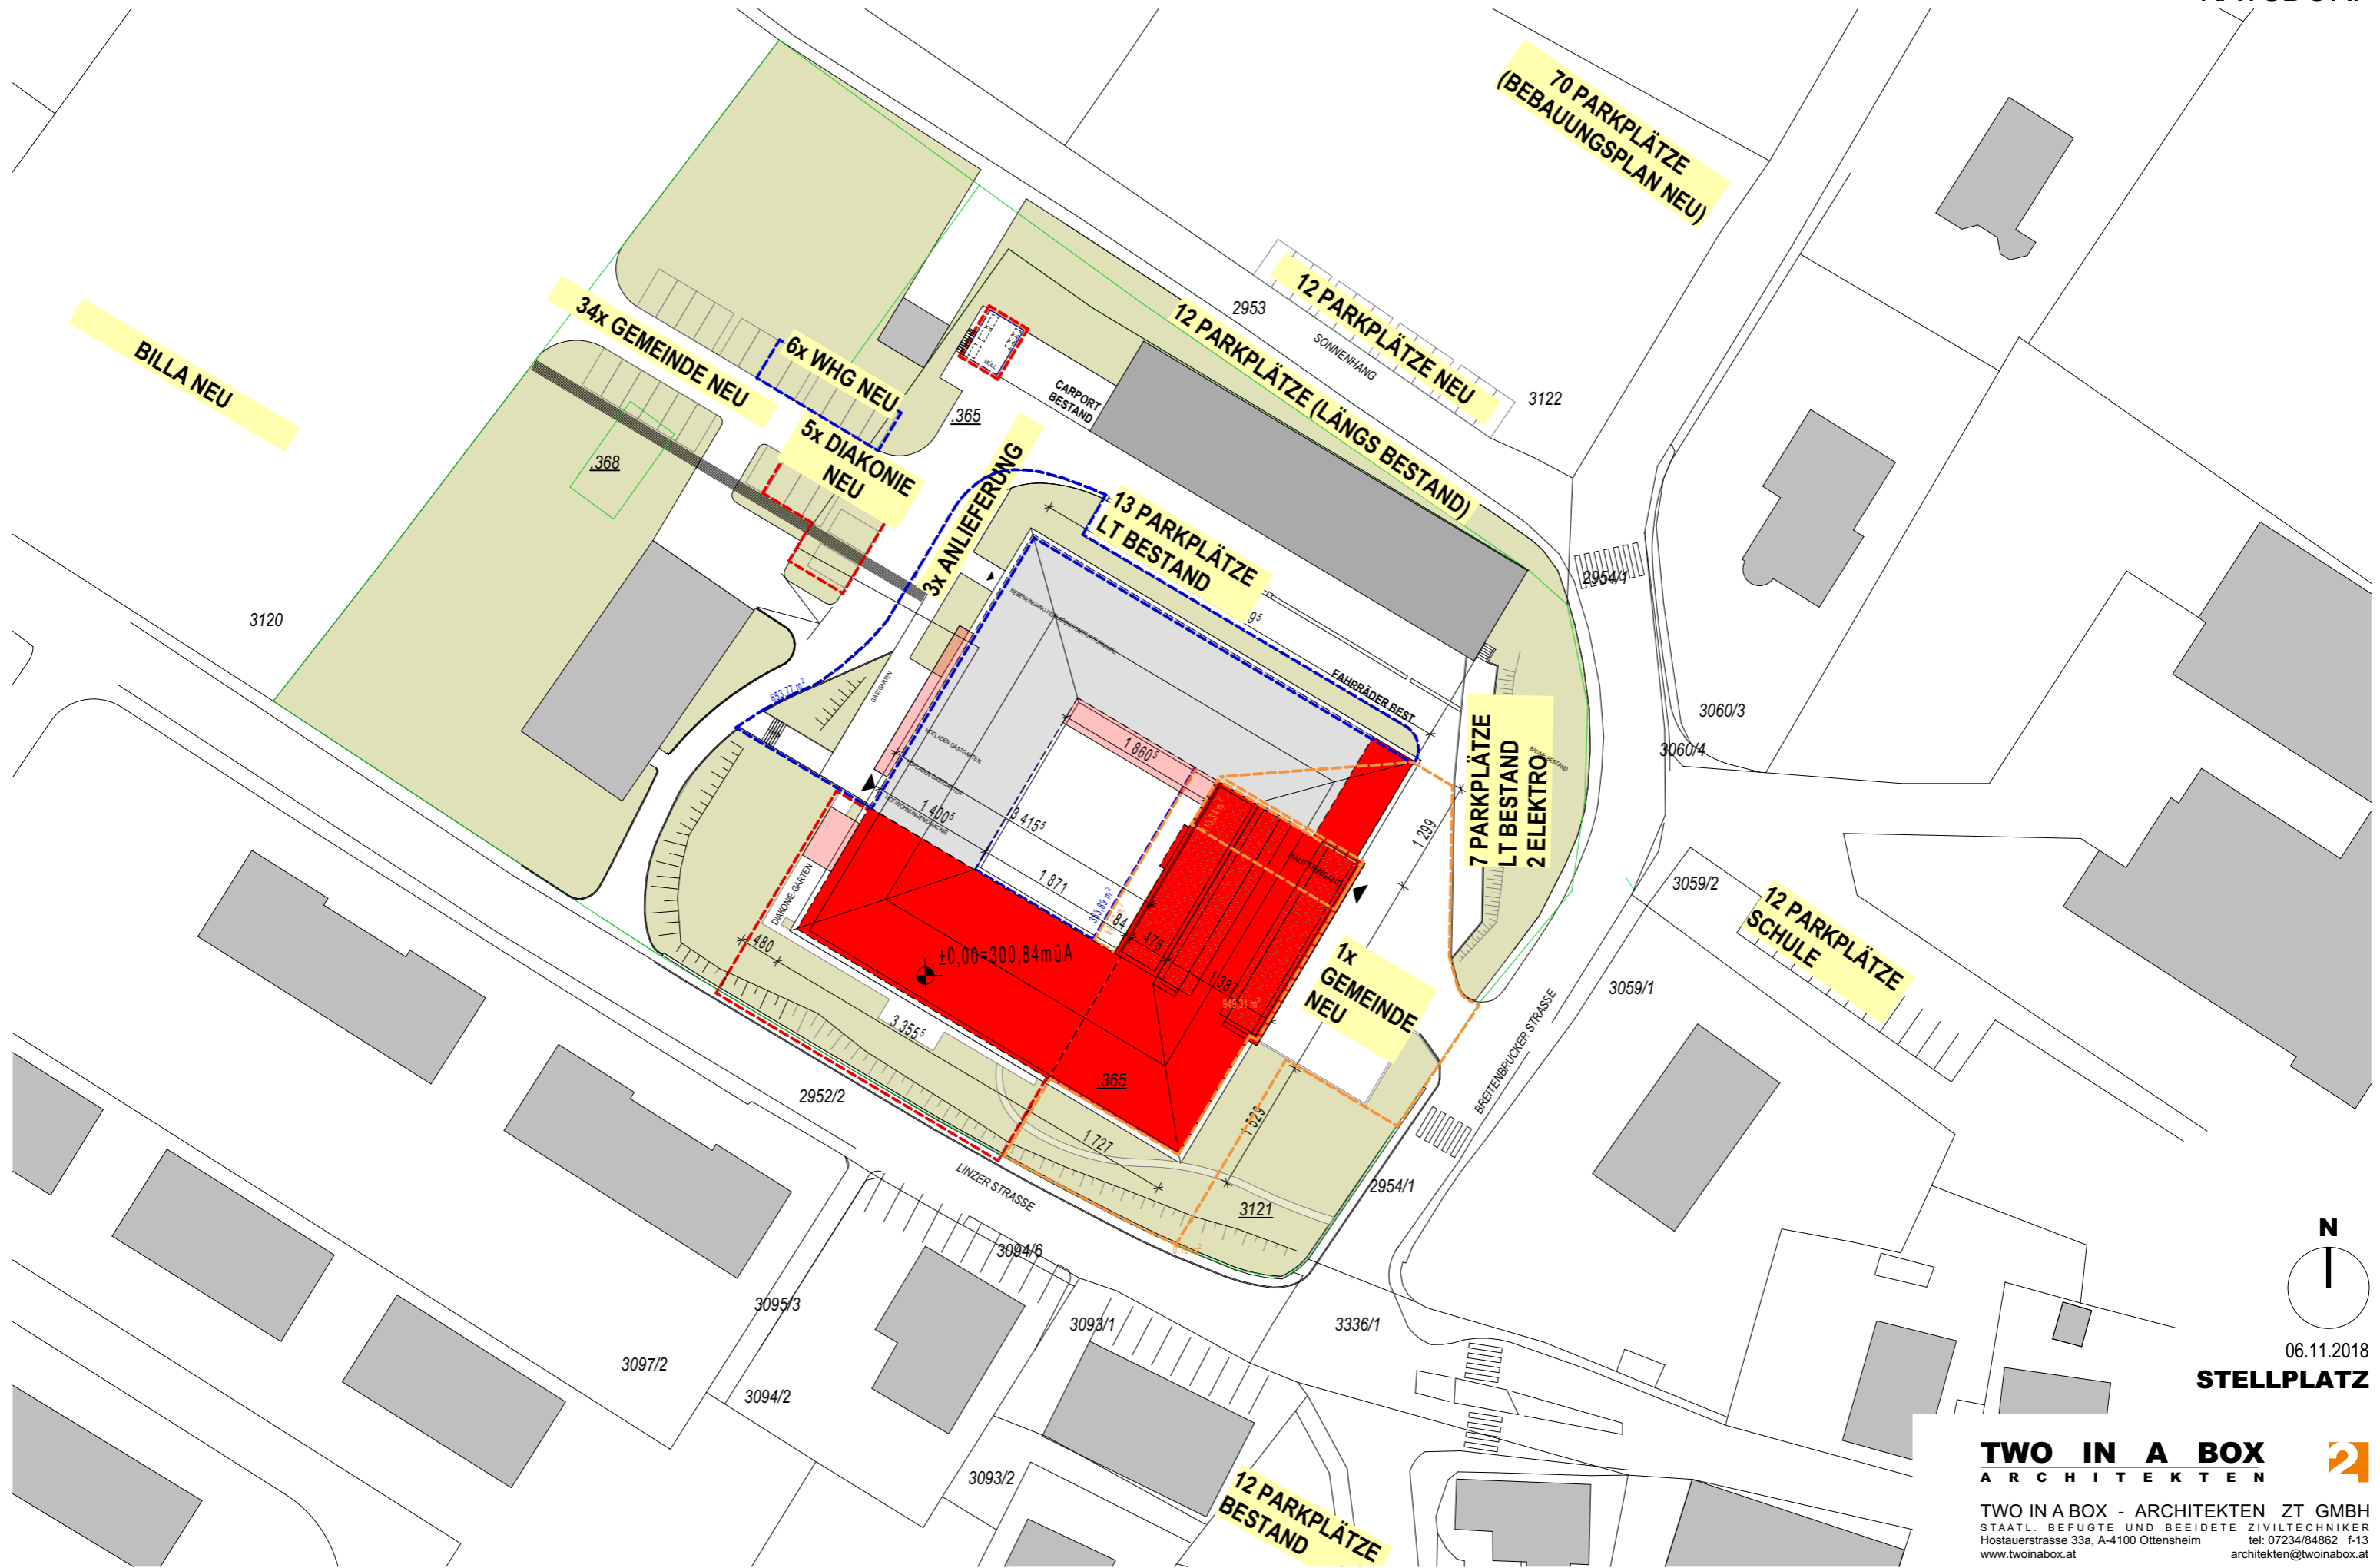

06.11.2018

STELLPLATZ

TWO IN A BOX
ARCHITEKTEN

TWO IN A BOX - ARCHITEKTEN ZT GMBH
STAATL. BEFUGTE UND BEEIDETE ZIVILTECHNIKER
Hostauerstrasse 33a, A-4100 Ottensheim tel: 07234/84862 f-13
www.twinbox.at architekten@twinbox.at