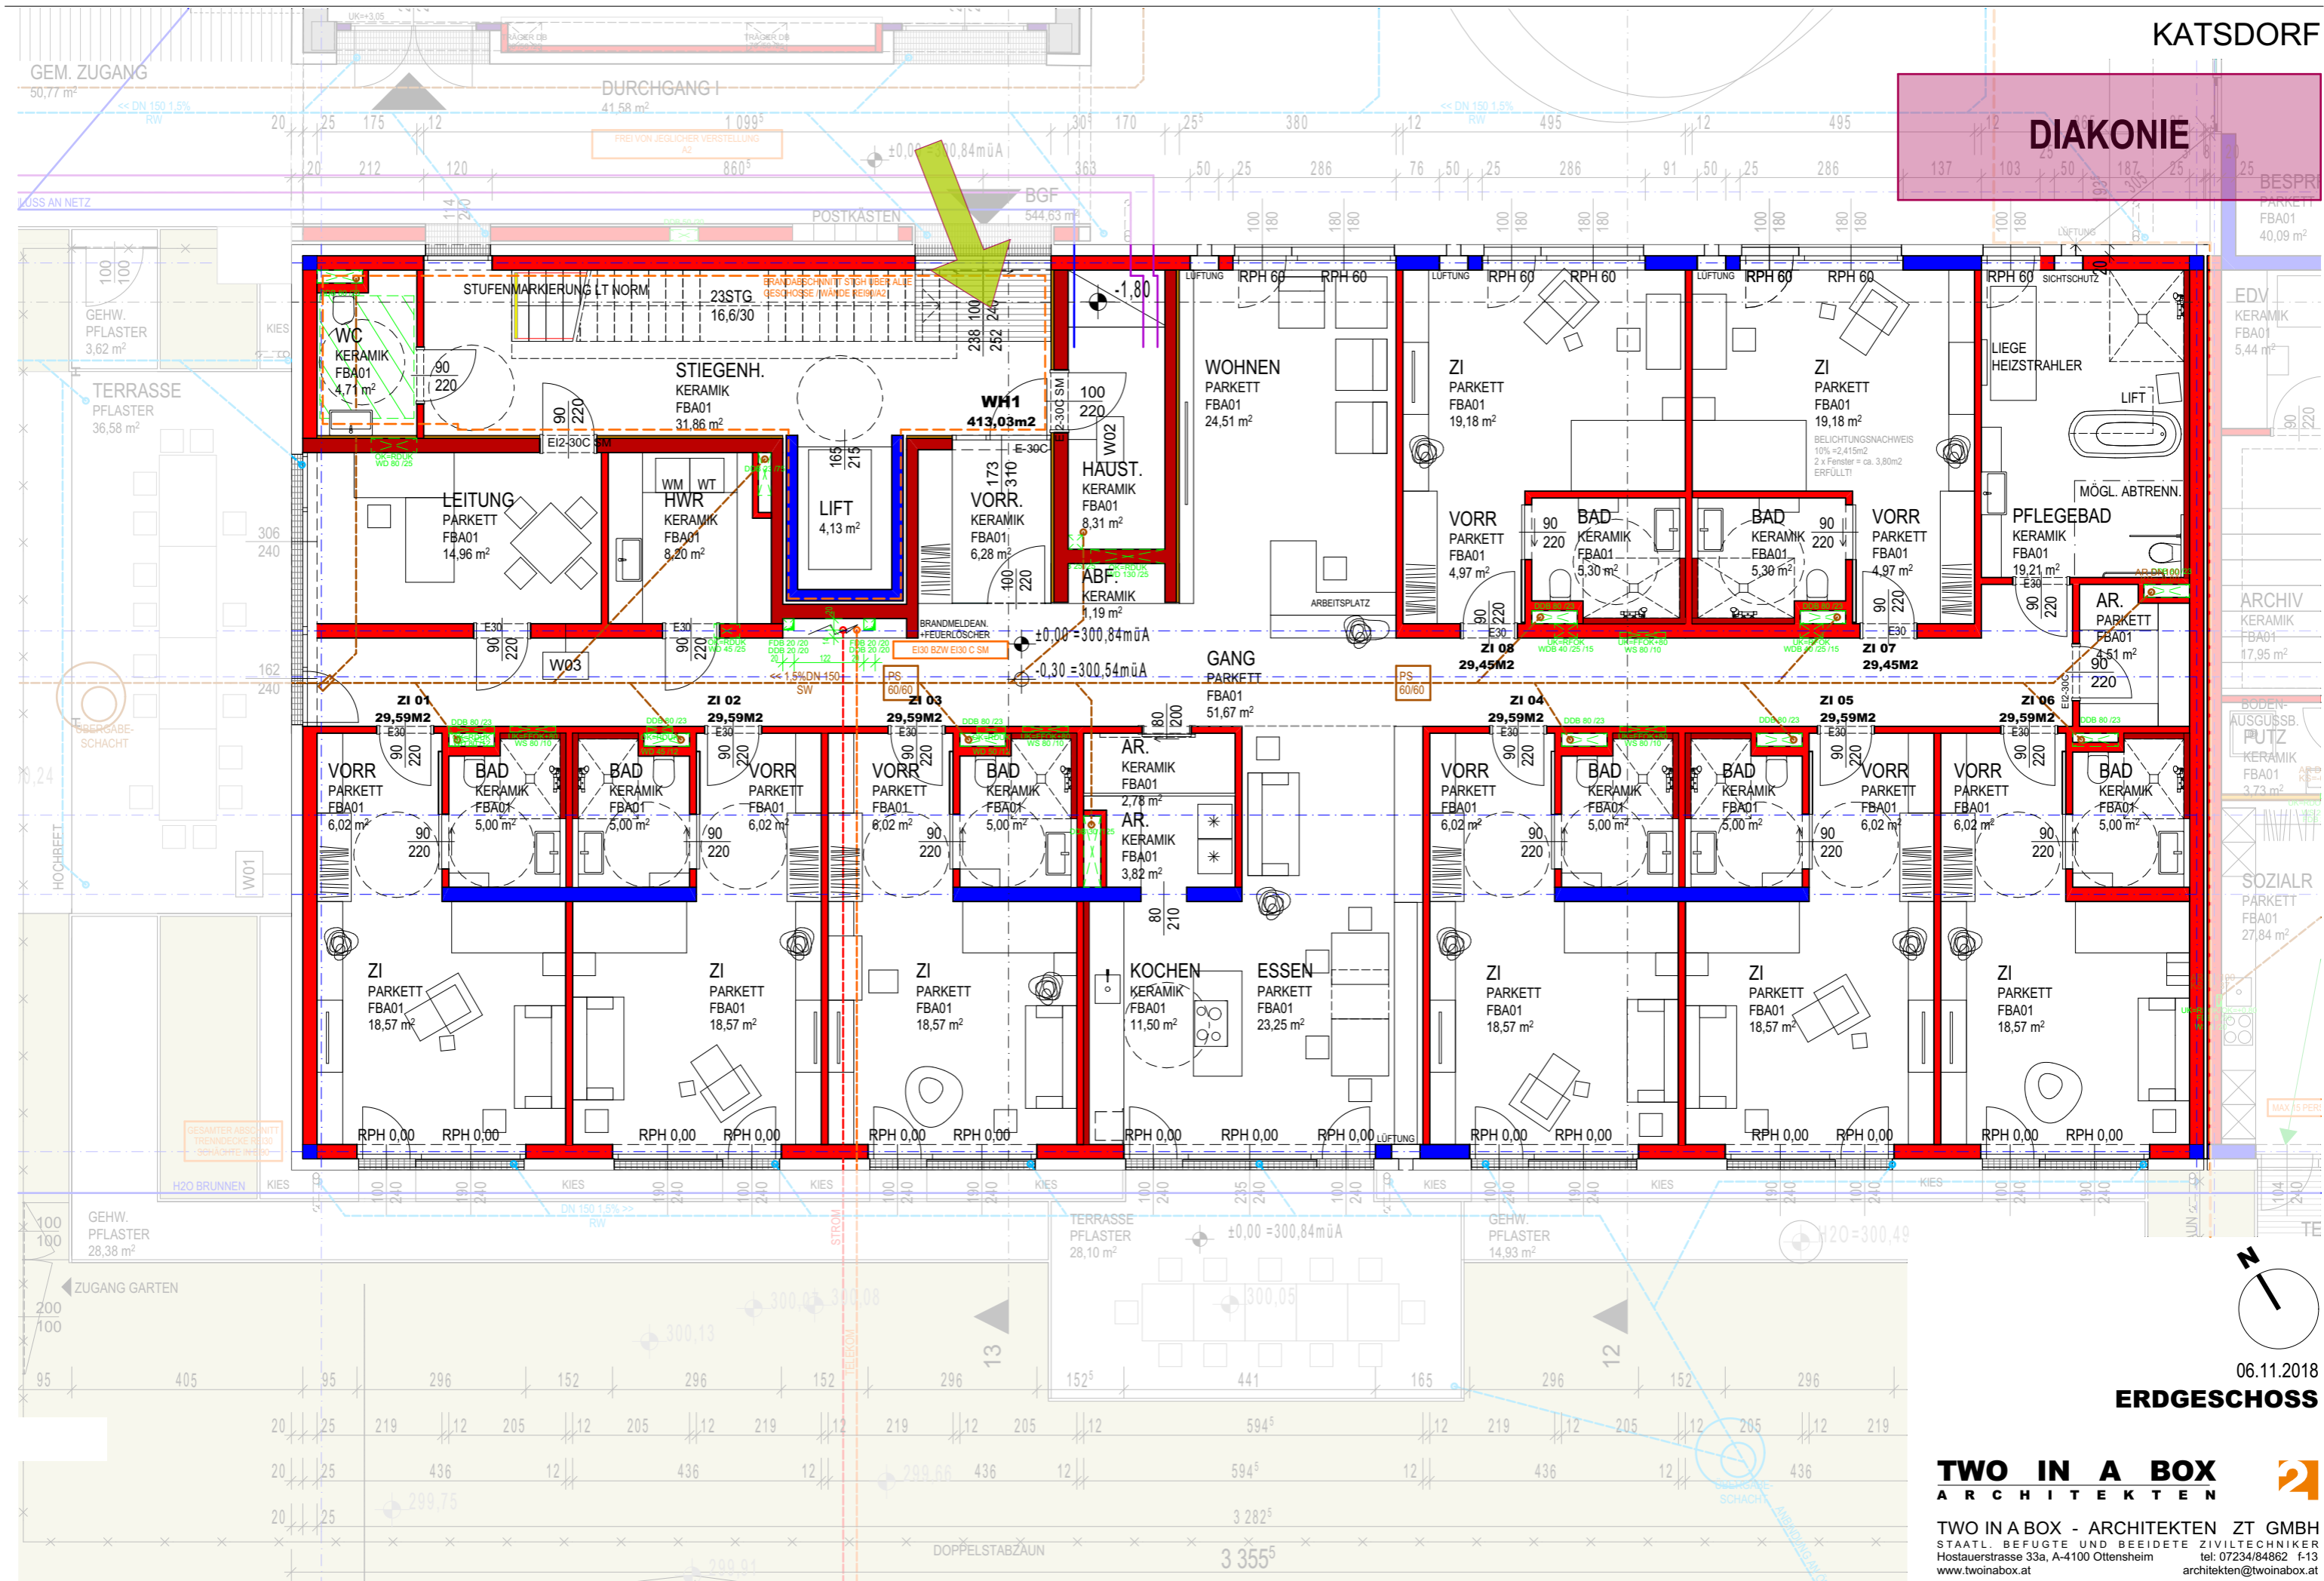

GEMEINDEZENTRUM+WOHNEINRICHTUNG FÜR MENSCHEN MIT BEHINDERUNG

KATSDORF

DIAKONIE

06.11.2018

ERDGESCHOSS

TWO IN A BOX
ARCHITECTEN

TWO IN A BOX - ARCHITECTEN ZT GMBH
STAATL. BEFUGTE UND BEISETZTE ZIVILTECHNIKER
Hostauerstrasse 33a, A-4100 Ottensheim tel: 07234/84862 f-13
www.twinbox.at architekten@twinbox.at