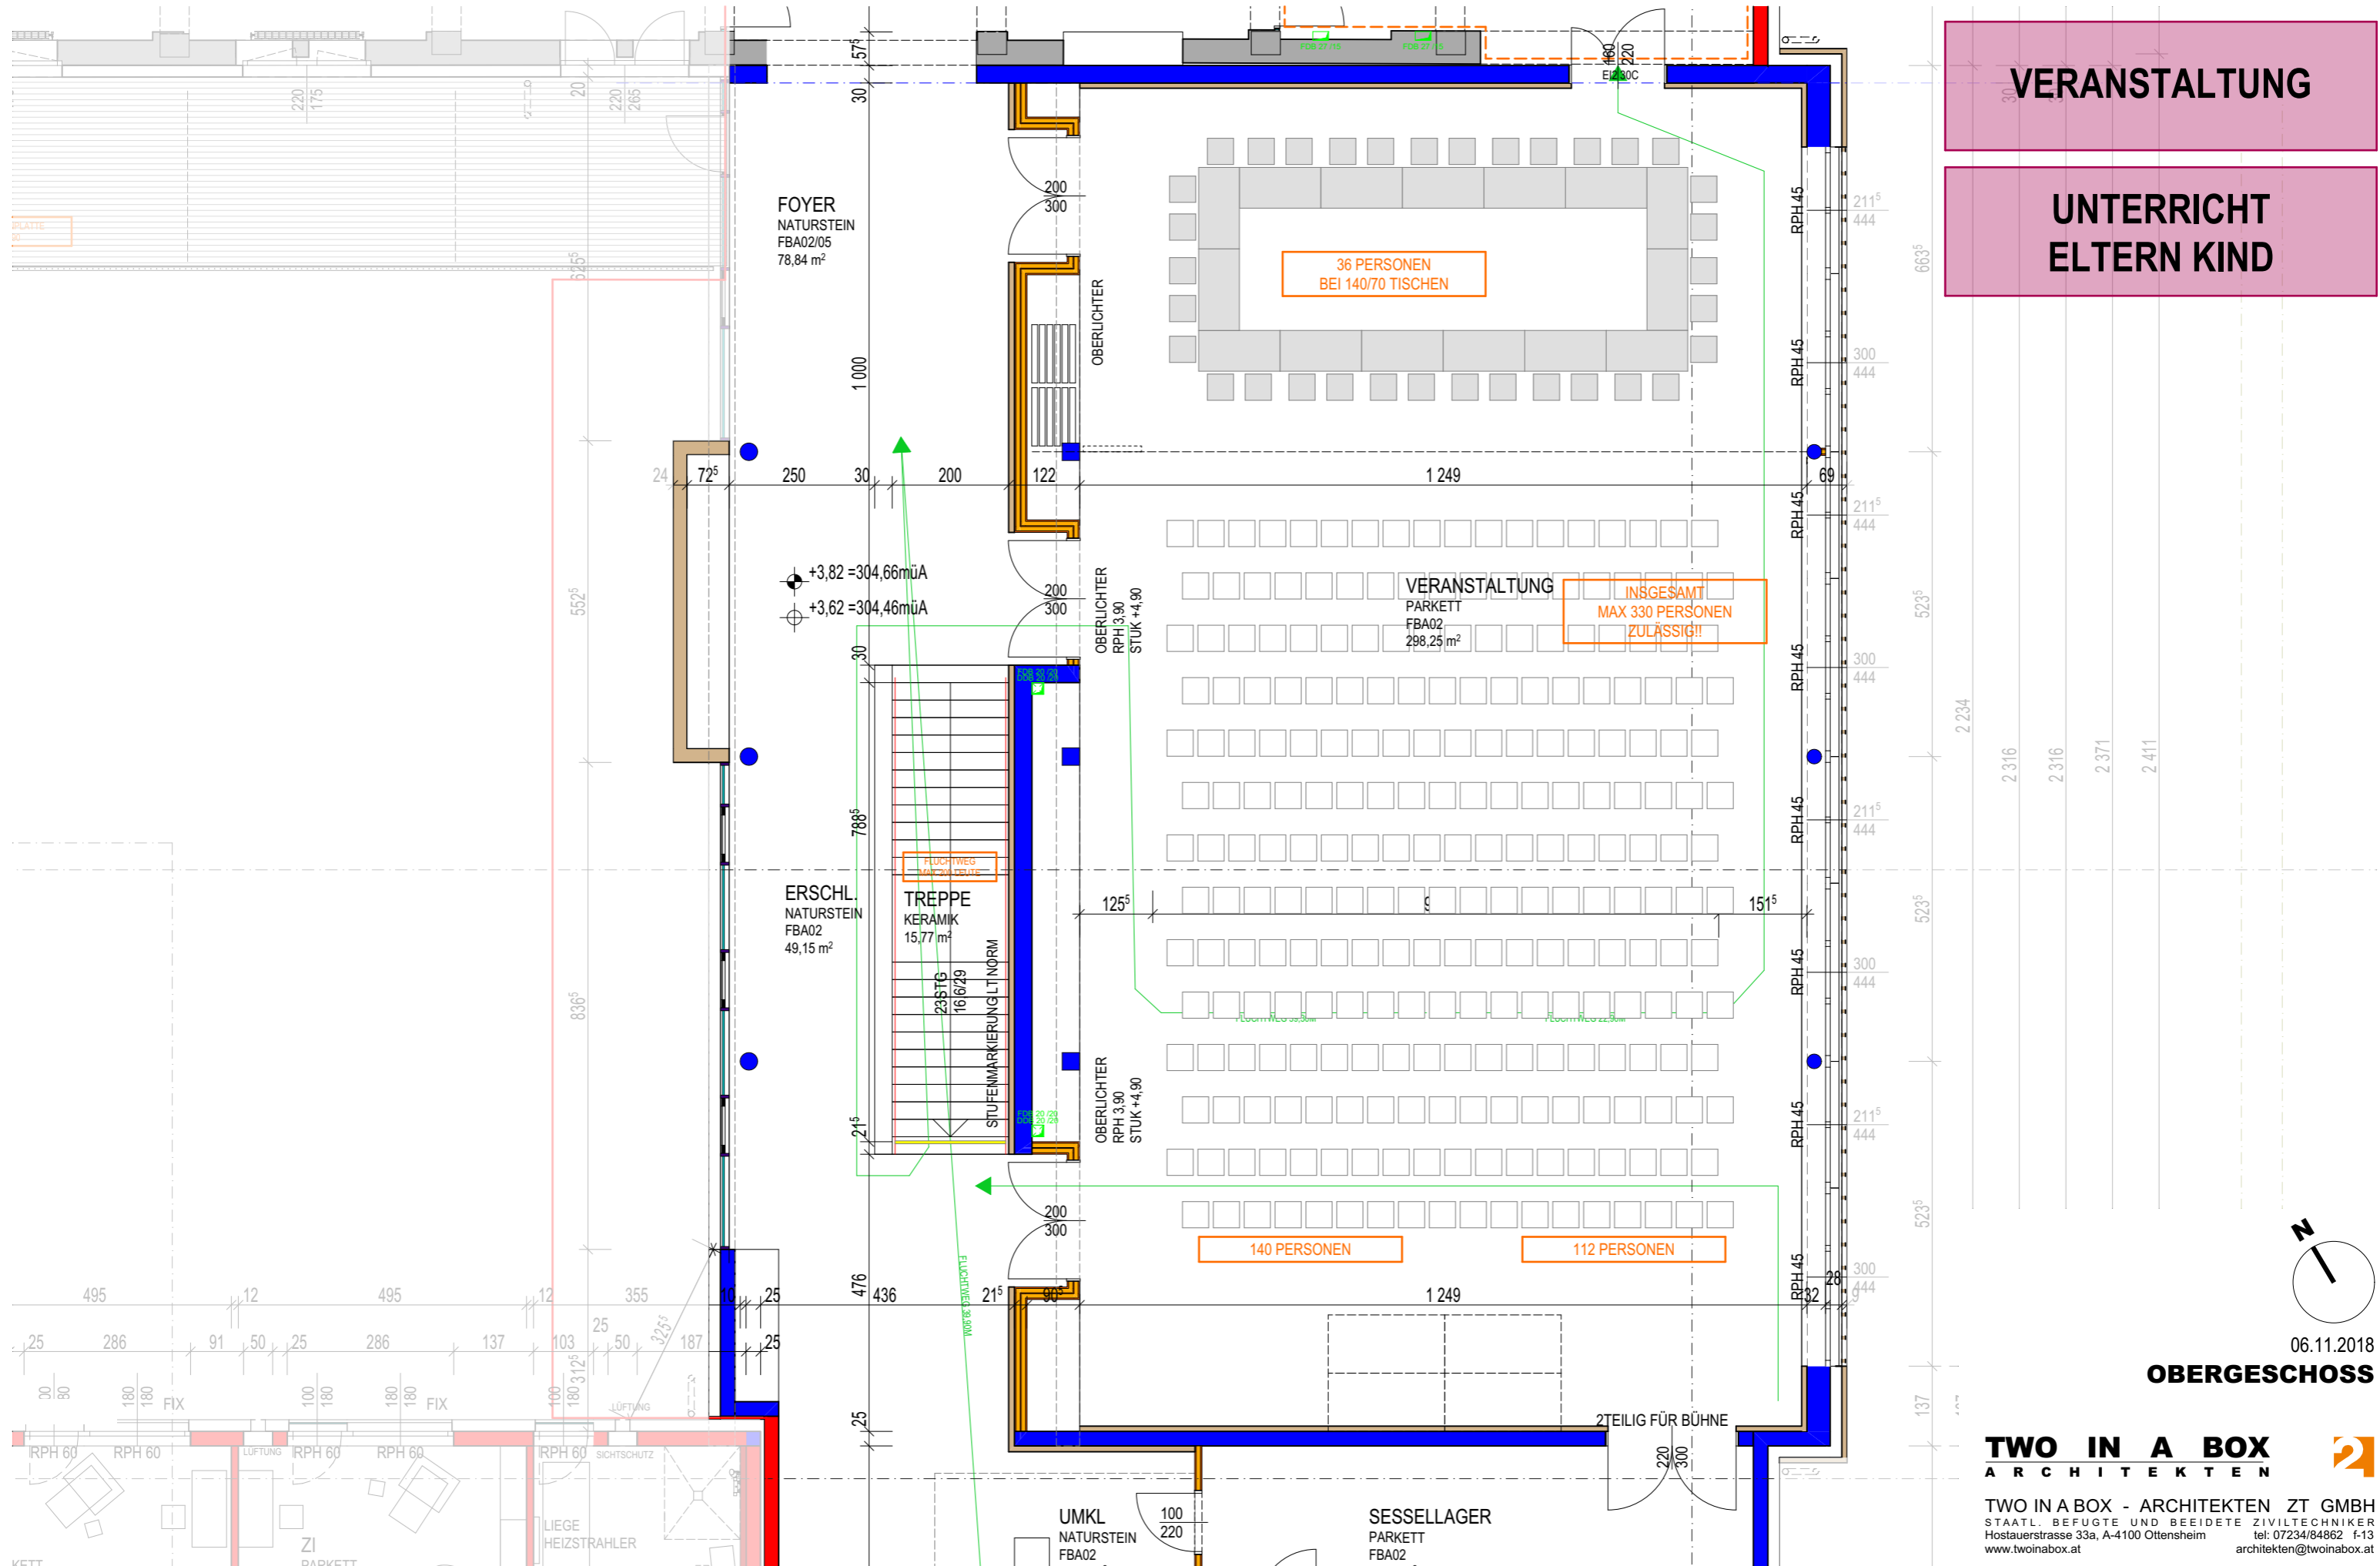

GEMEINDEZENTRUM+WOHNEINRICHTUNG FÜR MENSCHEN MIT BEHINDERUNG

KATSDORF

VERANSTALTUNG

**UNTERRICHT
ELTERN KIND**

**INSGESAMT
MAX 330 PERSONEN
ZULÄSSIG!!**

140 PERSONEN

112 PERSONEN

06.11.2018

OBERGESCHOSS

**TWO IN A BOX
ARCHITEKTEN**

TWO IN A BOX - ARCHITEKTEN ZT GMBH
STAATL. BEFUGTE UND BEISETZTE ZIVILTECHNIKER
Hostauerstrasse 33a, A-4100 Ottensheim tel: 07234/84862 1-13
www.twinbox.at architekten@twinbox.at