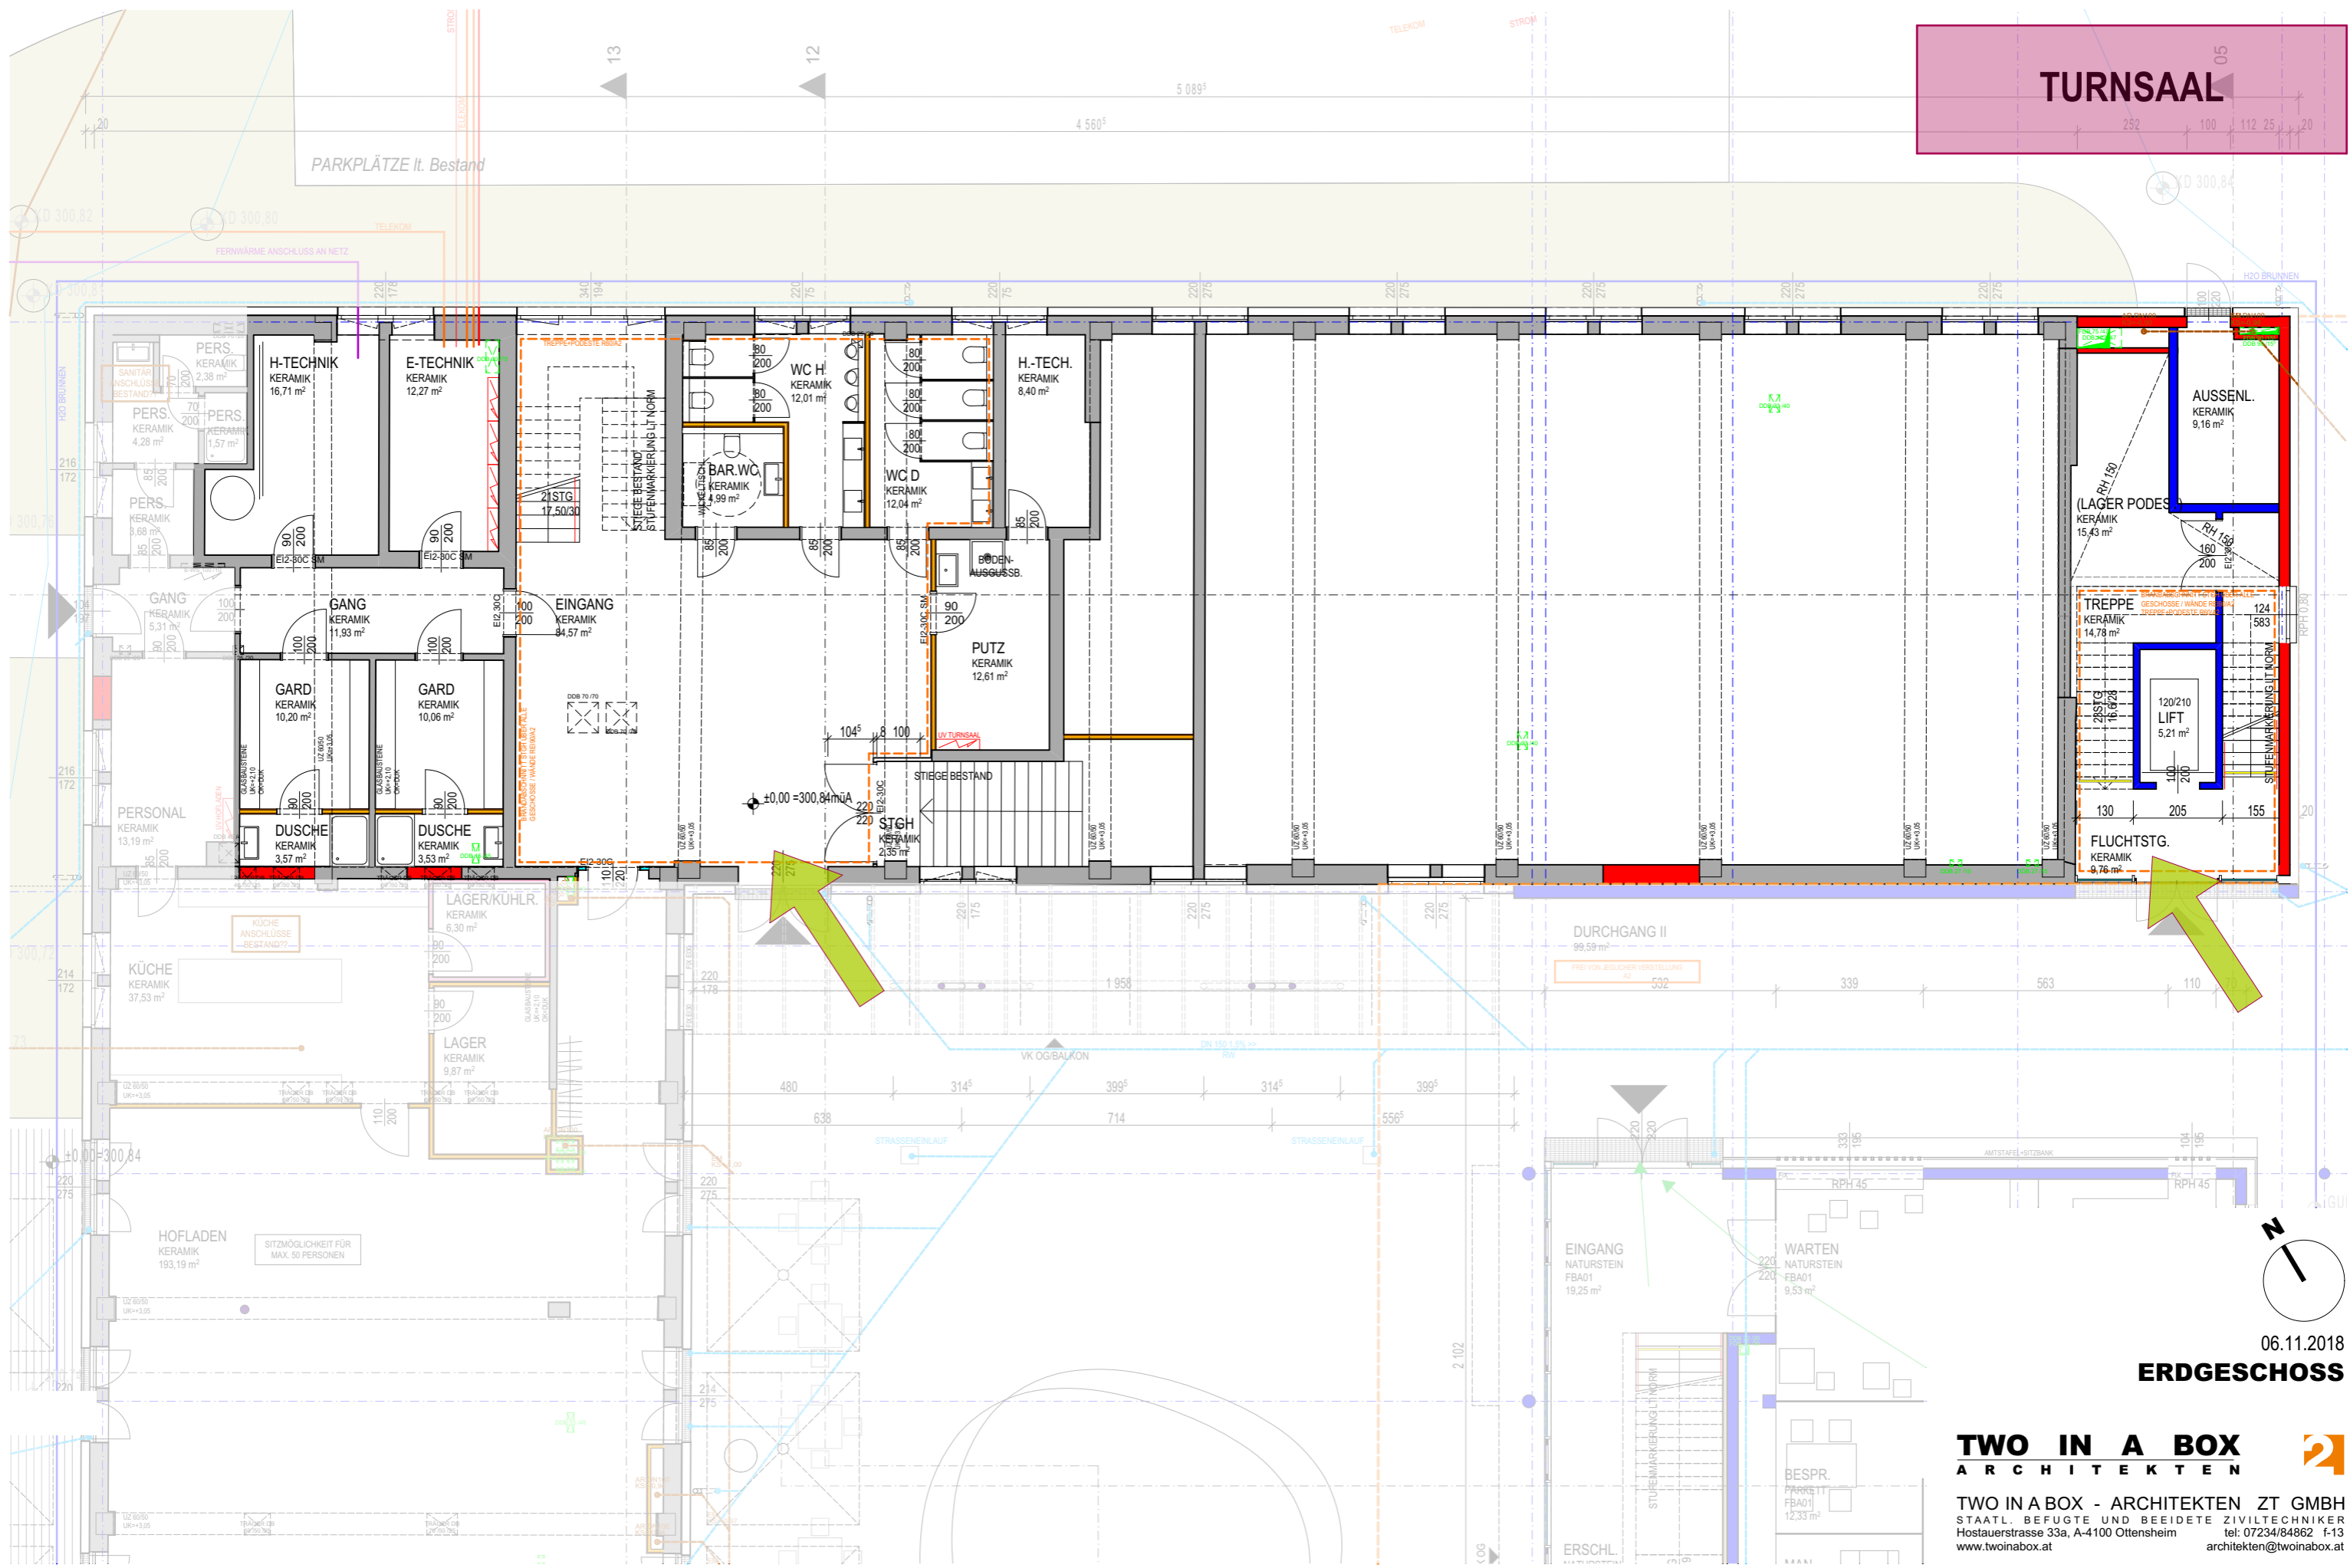

TURNSAAL

06.11.2018

ERDGESCHOSS

TWO IN A BOX
ARCHITECTEN

TWO IN A BOX - ARCHITECTEN ZT GMBH
STAATL. BEFUGTE UND BEISETZTE ZIVILTECHNIKER
Hostauerstrasse 33a, A-4100 Ottensheim tel: 07234/84862 1-13
www.twinbox.at architekten@twinbox.at