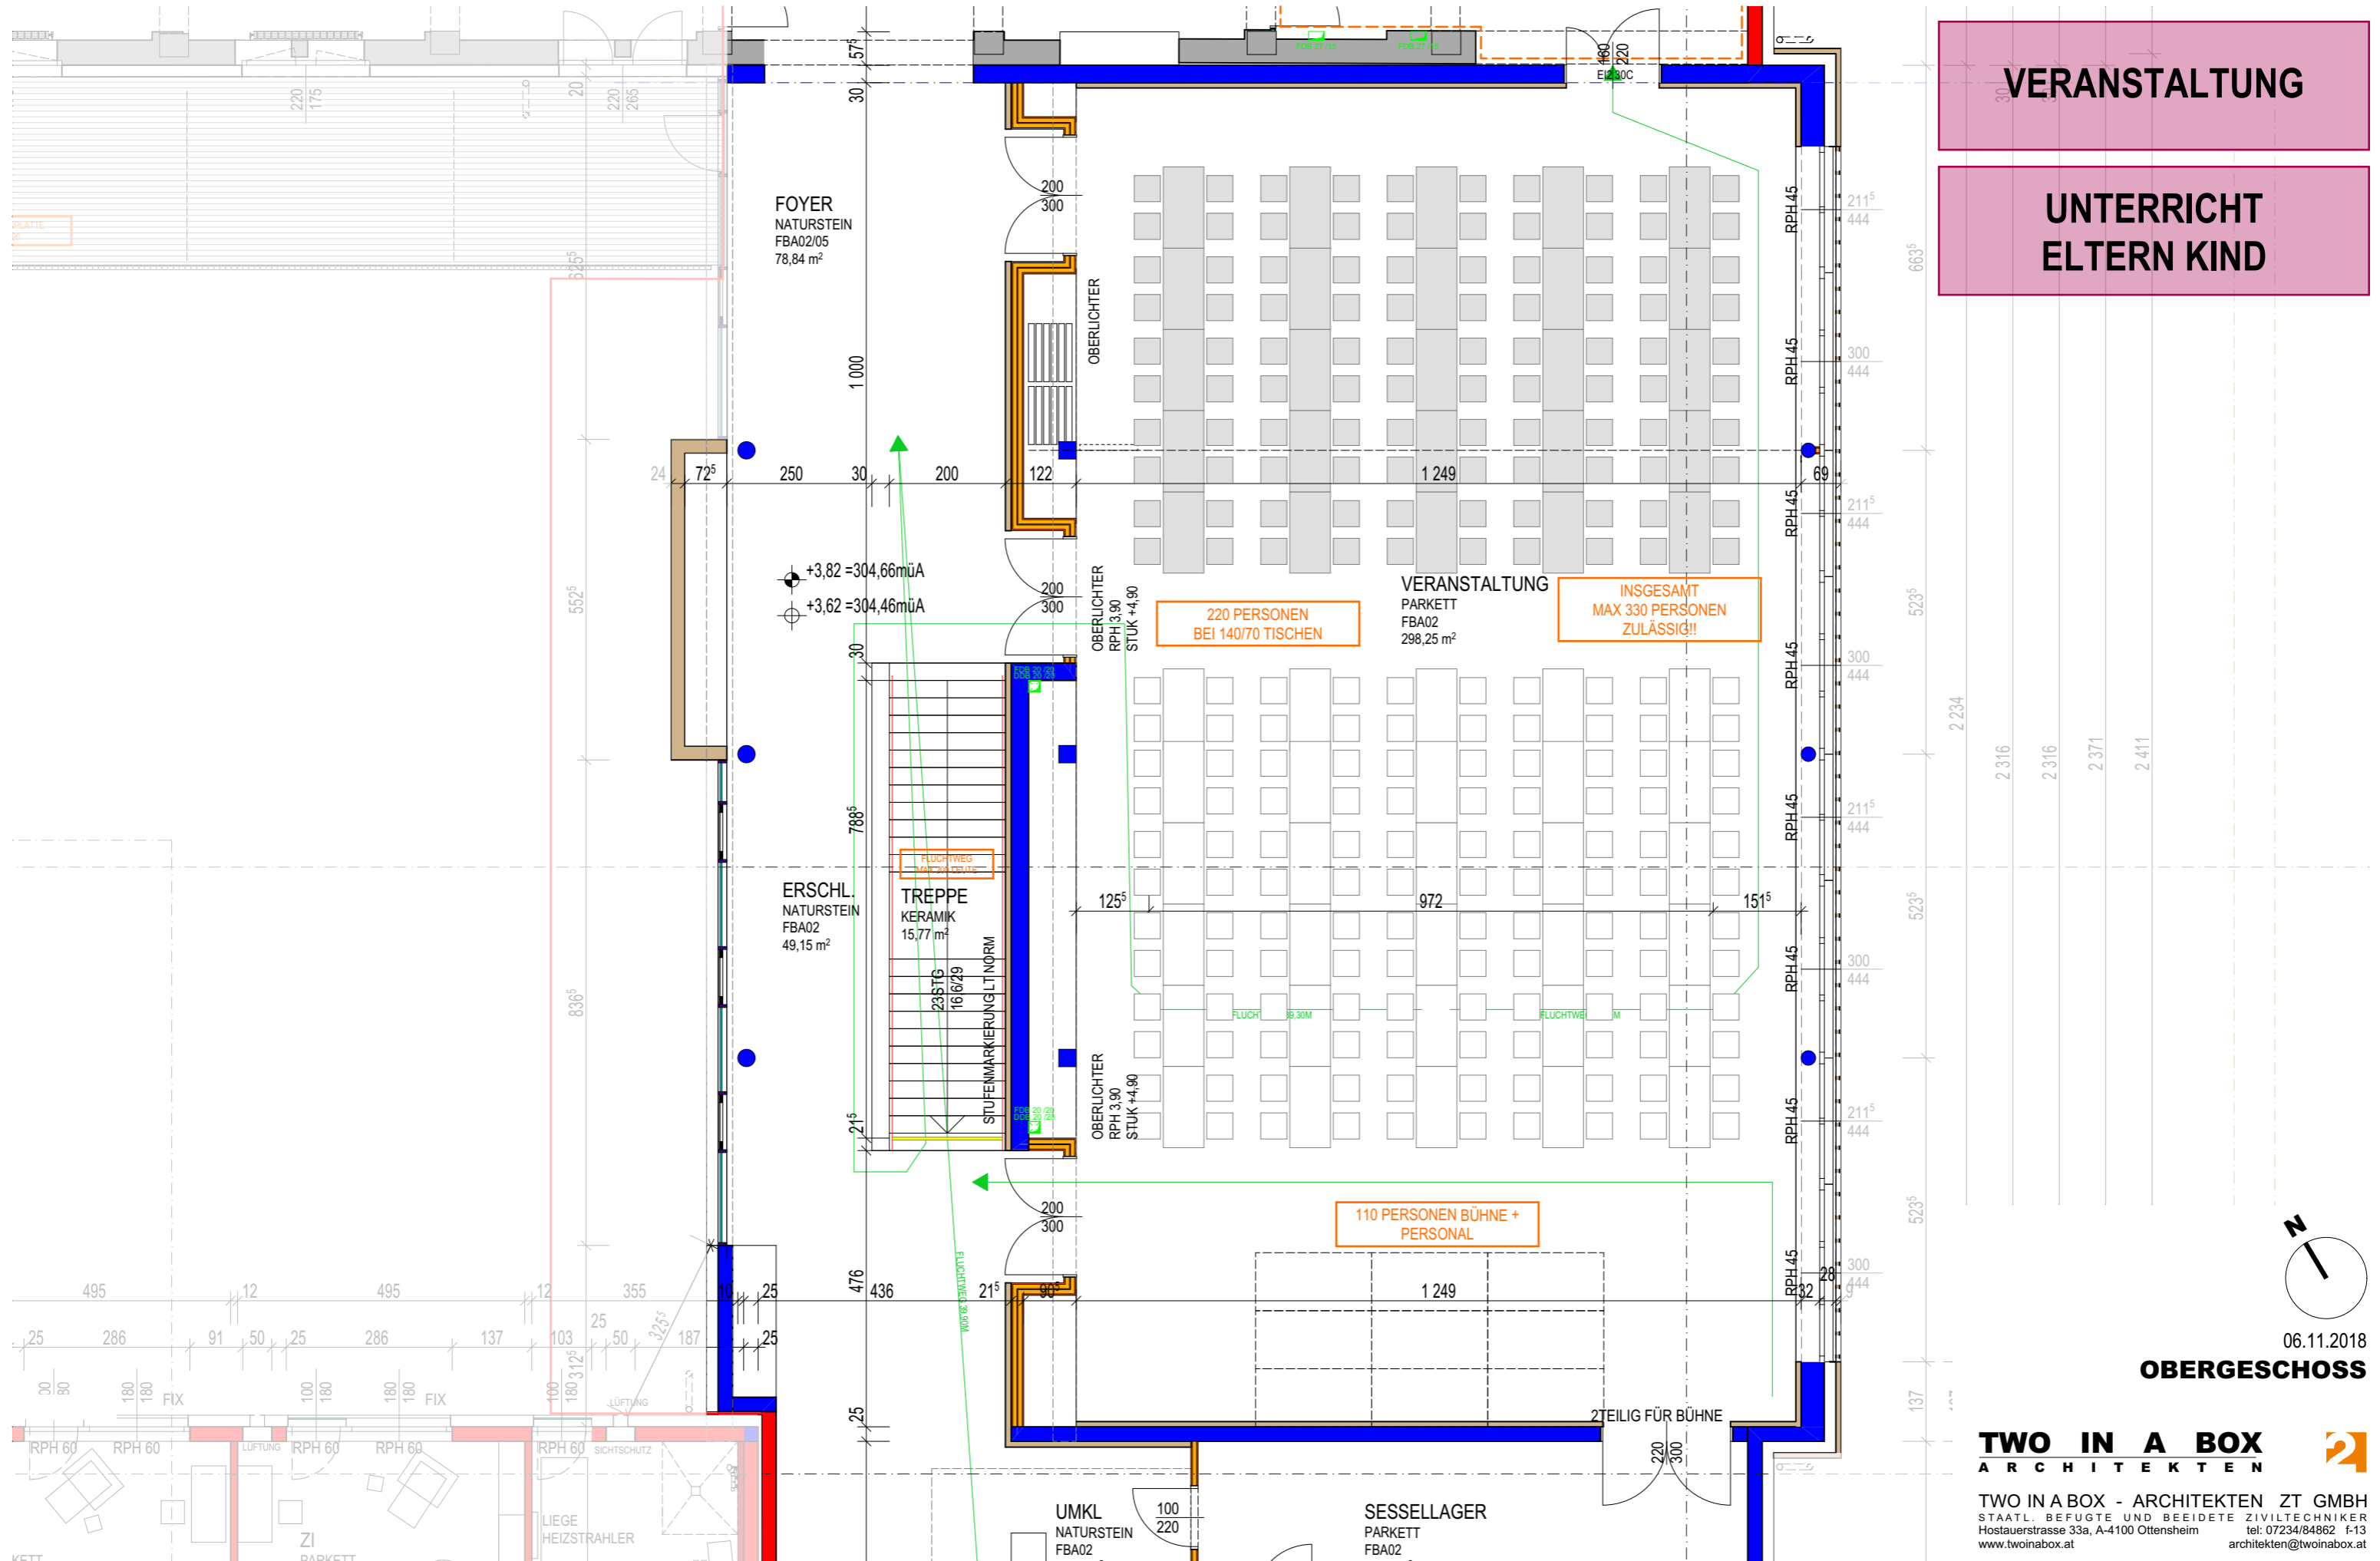

GEMEINDEZENTRUM+WOHNEINRICHTUNG FÜR MENSCHEN MIT BEHINDERUNG

KATSDORF