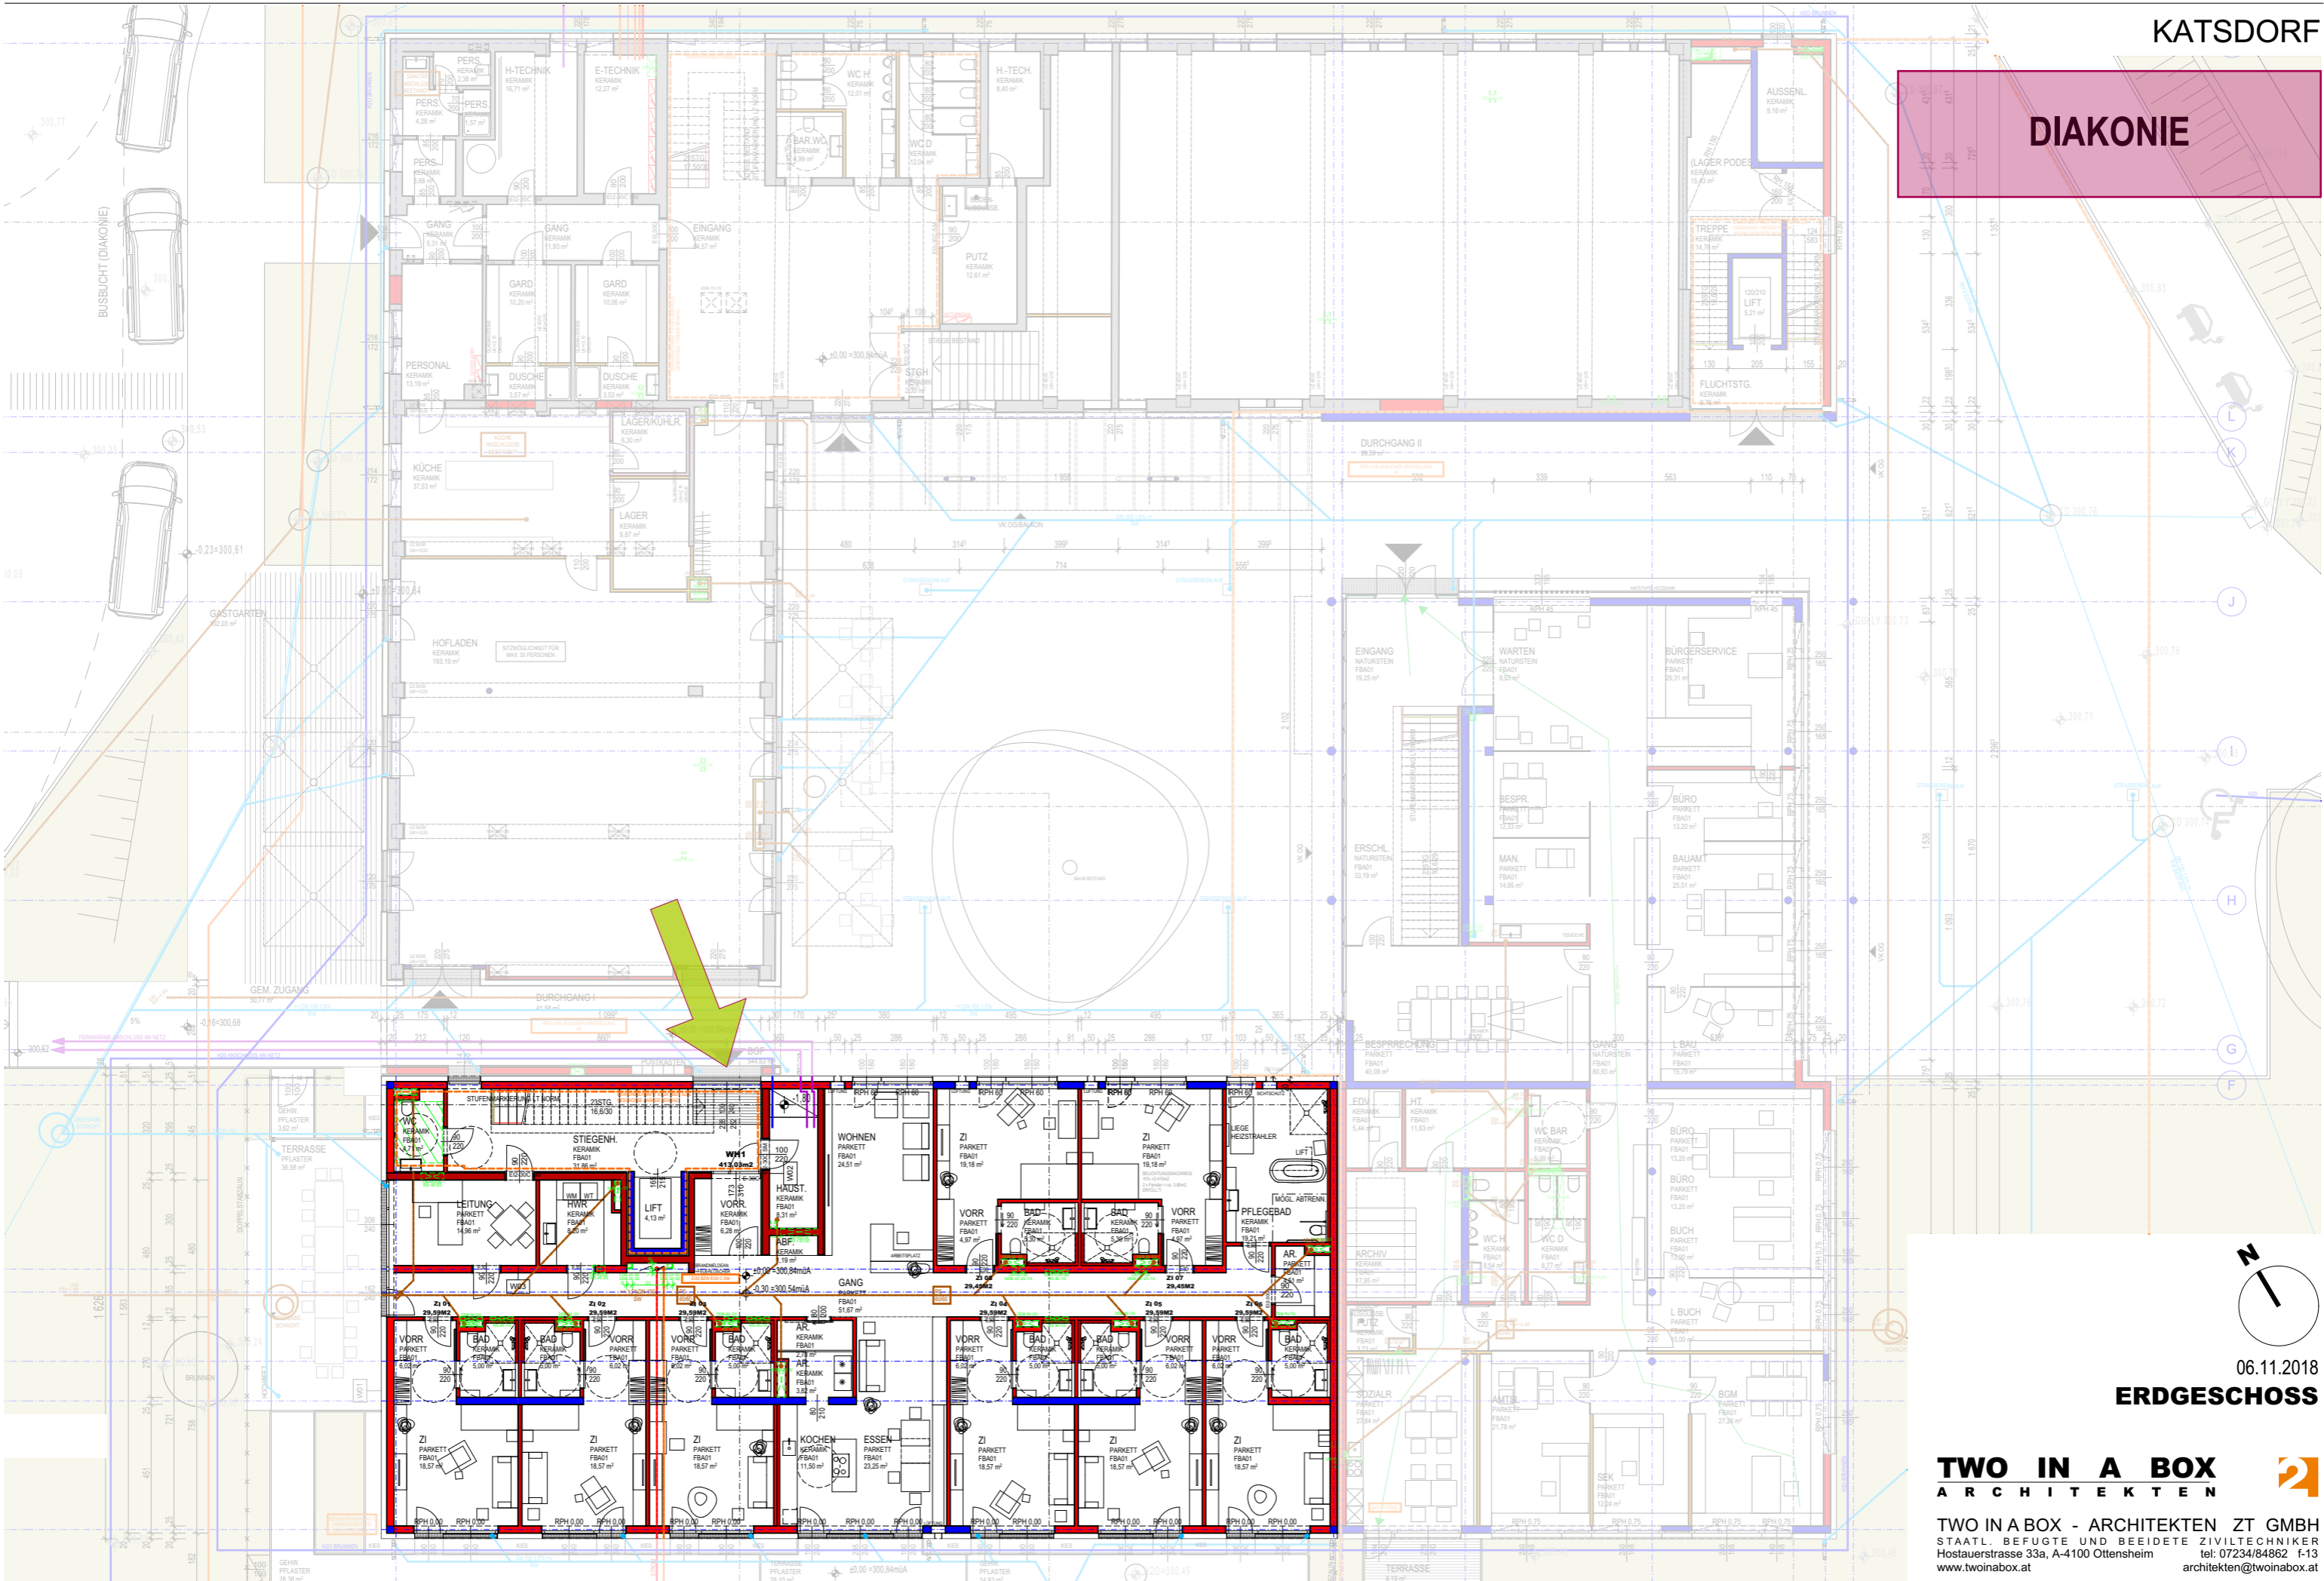

GEMEINDEZENTRUM+WOHNEINRICHTUNG FÜR MENSCHEN MIT BEHINDERUNG

KATSDORF

DIAKONIE

06.11.2018

ERDGESCHOSS

TWO IN A BOX
ARCHITECTEN

TWO IN A BOX - ARCHITECTEN ZT GMBH
STAATL. BEFUGTE UND BEEIDETE ZIVILTECHNIKER
Hostauerstrasse 33a, A-4100 Ottensheim tel: 07234/84862 1-13
www.twinbox.at architekten@twinbox.at