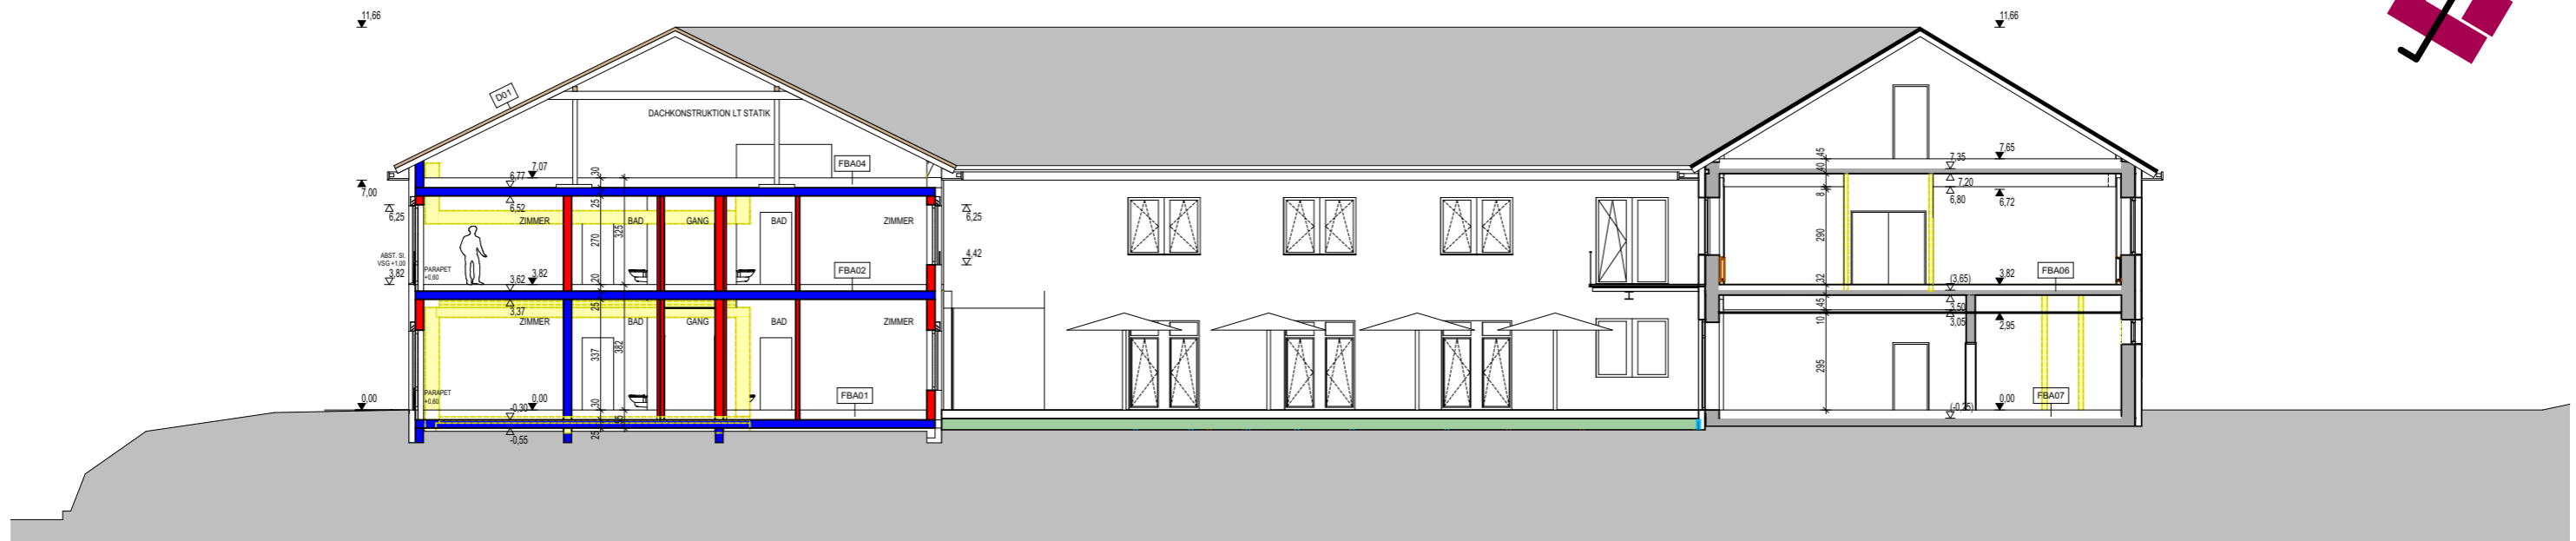

ANSICHT NORD

ANSICHT WEST

06.11.2018

ANSICHT WEST | NORD

TWO IN A BOX
ARCHITEKTEN

TWO IN A BOX - ARCHITEKTEN ZT GMBH
STAATL. BEFUGTE UND BEEIDETE ZIVILTECHNIKER
Hostauerstrasse 33a, A-4100 Ottensheim tel: 07234/84862 f-13
www.twoinabox.at architekten@twoinabox.at

ANSICHT OST

ANSICHT SÜD

06.11.2018

ANSICHT OST | SÜD

TWO IN A BOX
ARCHITEKTEN

TWO IN A BOX - ARCHITEKTEN ZT GMBH
STAATL. BEFUGTE UND BEEIDETE ZIVILTECHNIKER
Hostauerstrasse 33a, A-4100 Ottensheim tel: 07234/84862 f-13
www.twoinabox.at architekten@twoinabox.at

ANSICHT HOF VERANSTALTUNG

ANSICHT HOF HOFLADEN

06.11.2018

ANSICHT HOF I

ANSICHT HOF STARTUP/BALKON

ANSICHT HOF DIAKONIE

06.11.2018

ANSICHT HOF II